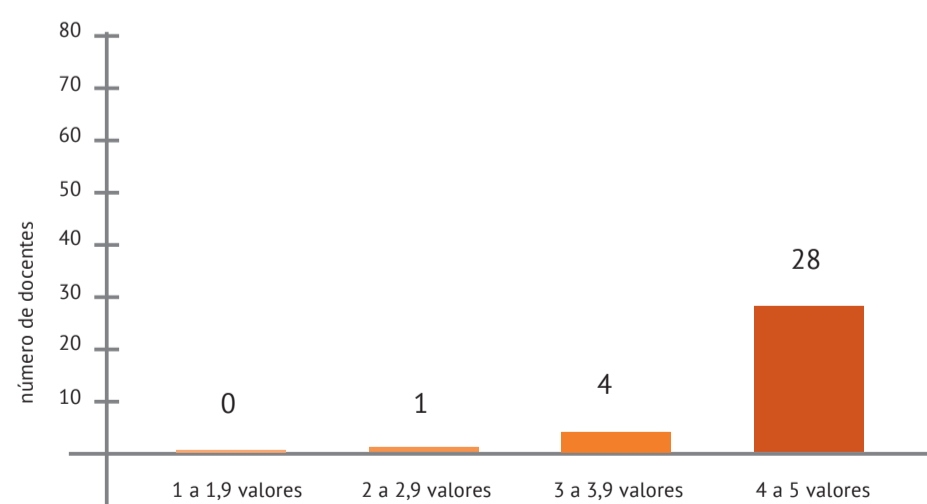

# AVALIAÇÃO DA LICENCIATURA ANIMAÇÃO SOCIOCULTURAL PELOS ALUNOS

2020/2021

## AVALIAÇÃO DOS ALUNOS RELATIVAMENTE ÀS UNIDADES CURRICULARES

## AVALIAÇÃO DOS ALUNOS RELATIVAMENTE AOS PROFESSORES

■ 1 a 1,9 valores   
 ■ 2 a 2,9 valores   
 ■ 3 a 3,9 valores   
 ■ 4 a 5 valores