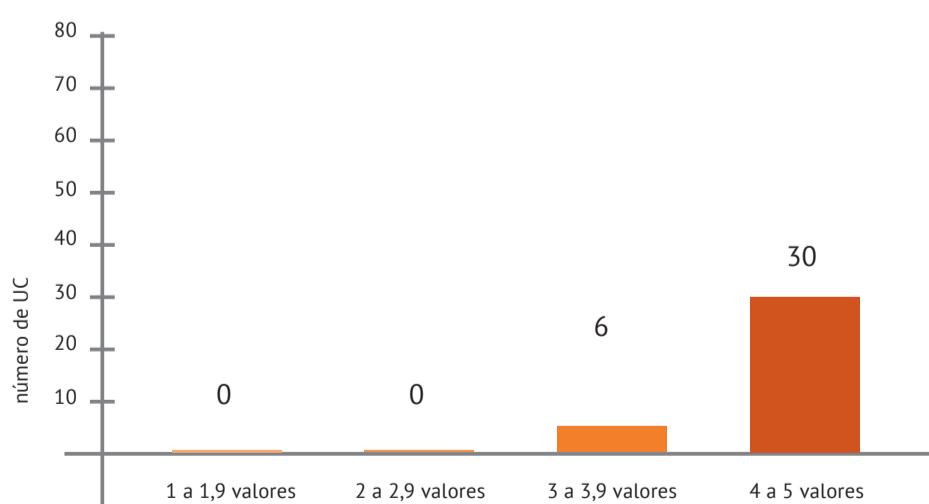

# AVALIAÇÃO DA LICENCIATURA ANIMAÇÃO SOCIOCULTURAL PELOS ALUNOS

2020/2021

## AVALIAÇÃO DOS ALUNOS RELATIVAMENTE ÀS UNIDADES CURRICULARES

## AVALIAÇÃO DOS ALUNOS RELATIVAMENTE AOS PROFESSORES

■ 1 a 1,9 valores   
 ■ 2 a 2,9 valores   
 ■ 3 a 3,9 valores   
 ■ 4 a 5 valores