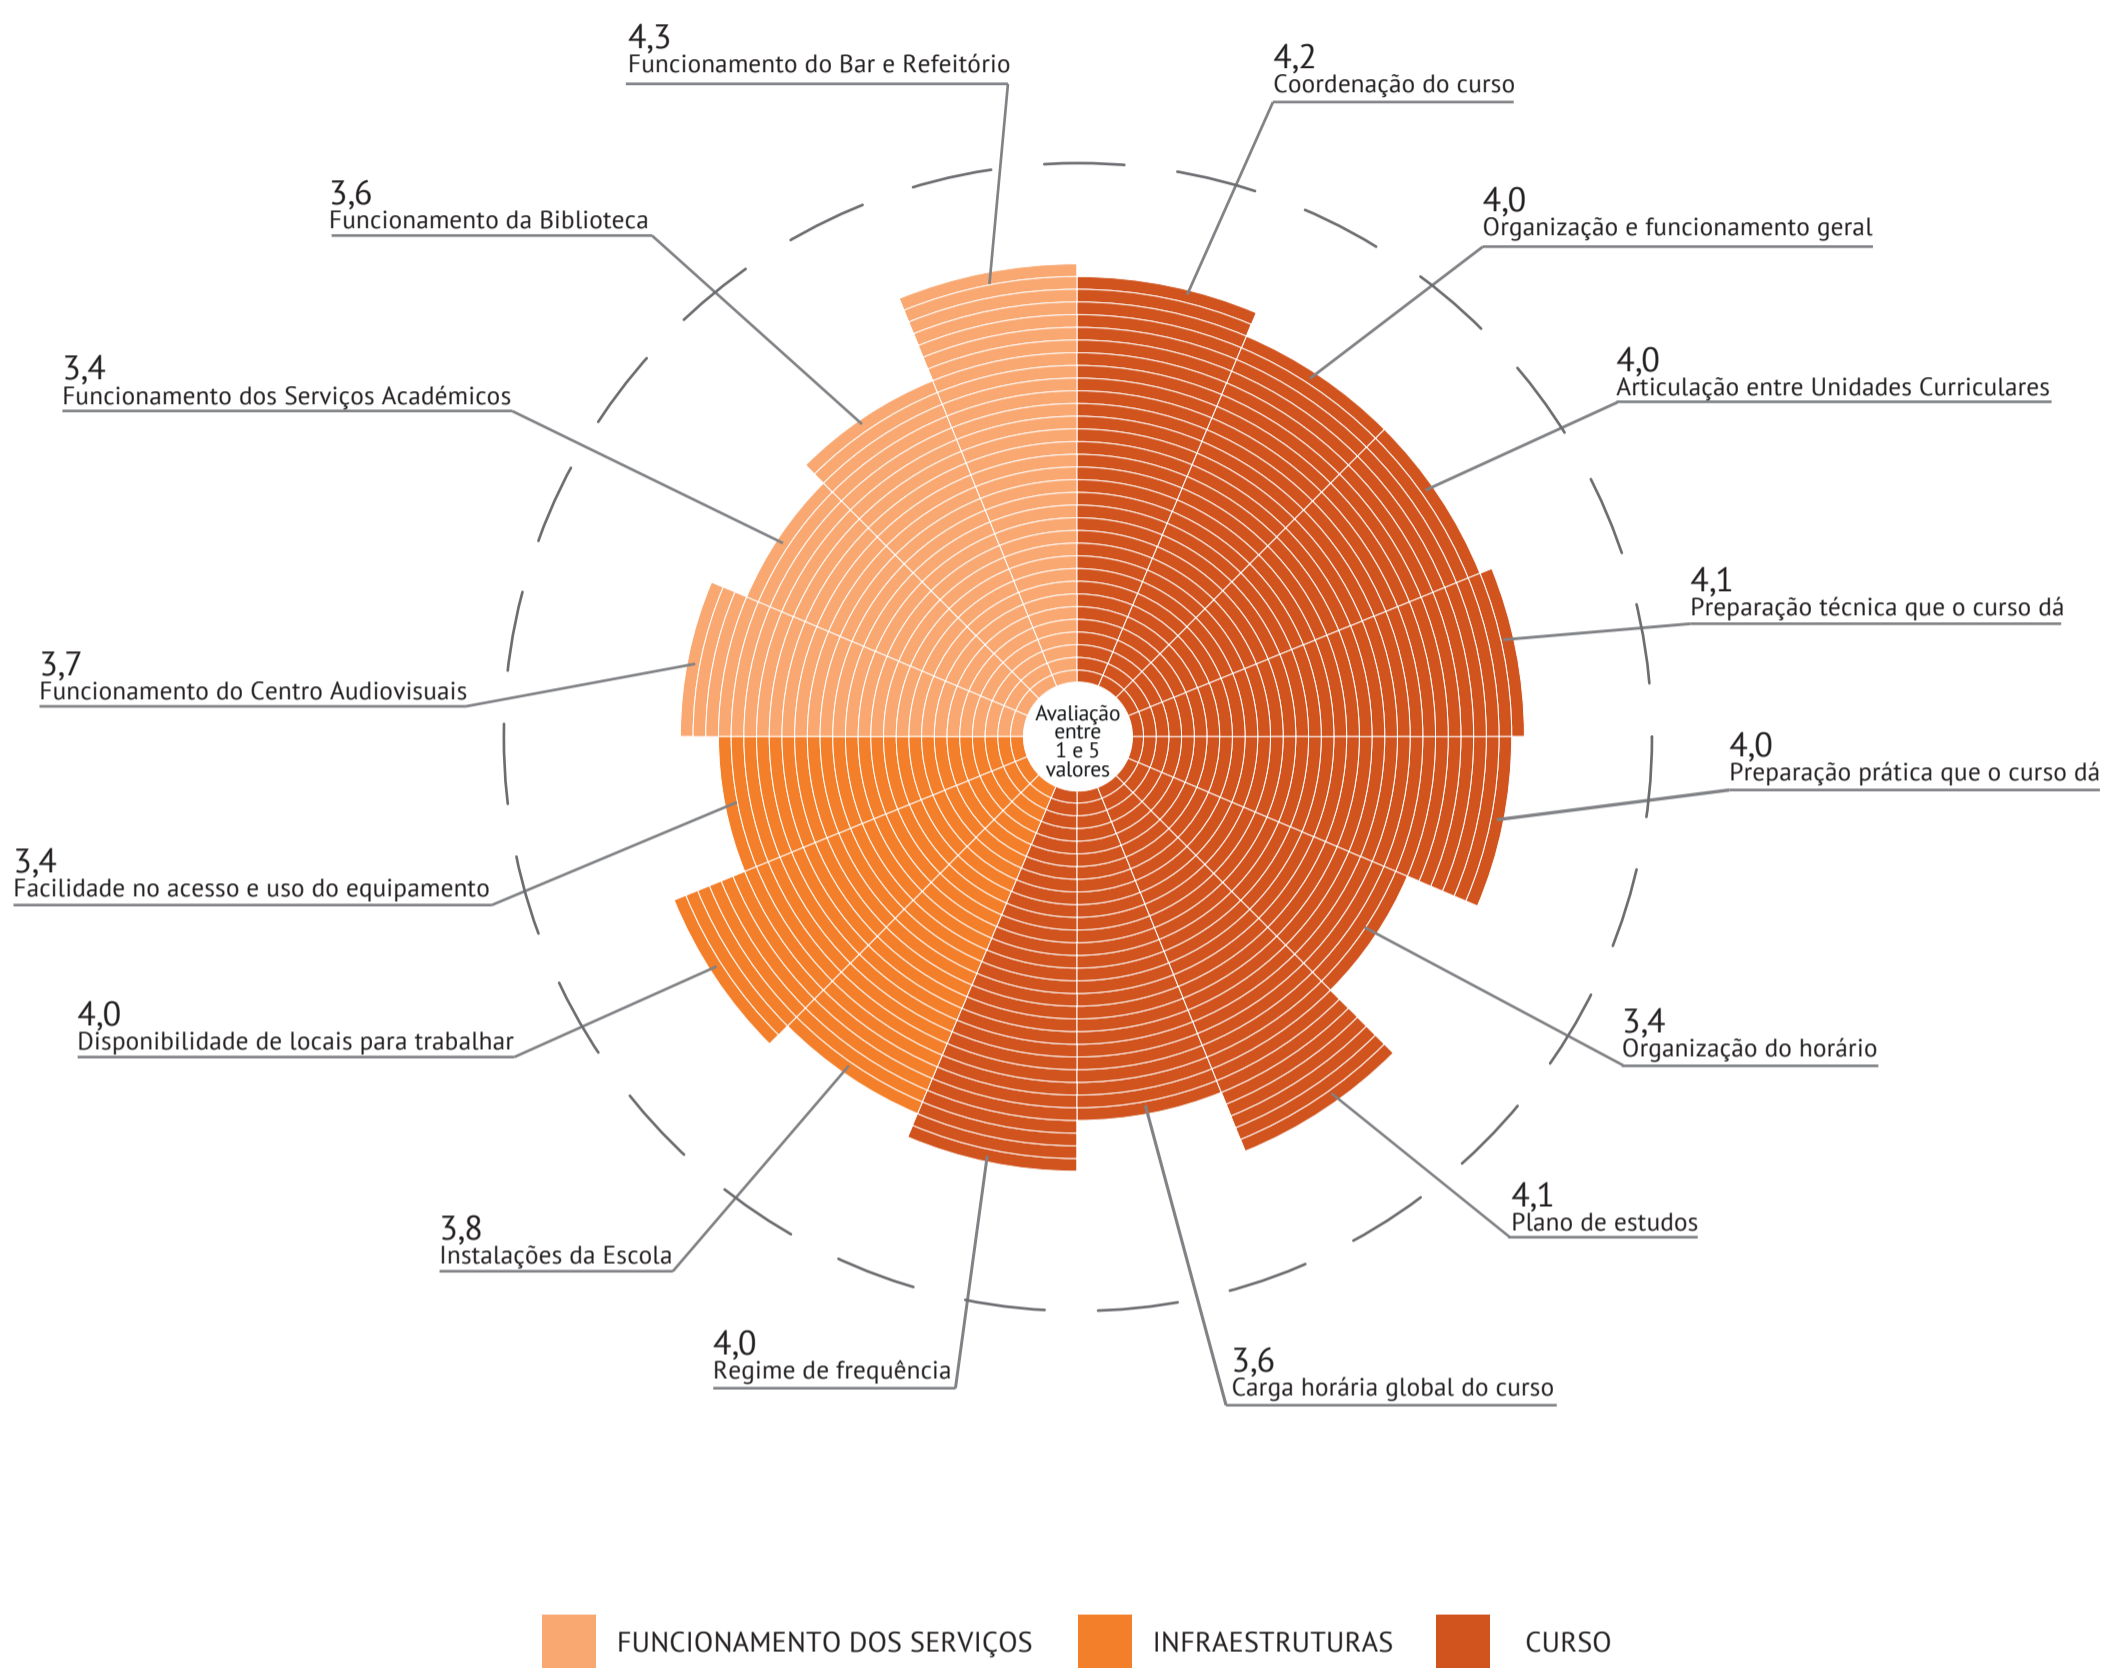

# AVALIAÇÃO DA LICENCIATURA ANIMAÇÃO SOCIOCULTURAL PELOS ALUNOS

2020/2021

## AVALIAÇÃO DOS ALUNOS RELATIVAMENTE ÀS UNIDADES CURRICULARES

## AVALIAÇÃO DOS ALUNOS RELATIVAMENTE AOS PROFESSORES

■ 1 a 1,9 valores   
 ■ 2 a 2,9 valores   
 ■ 3 a 3,9 valores   
 ■ 4 a 5 valores