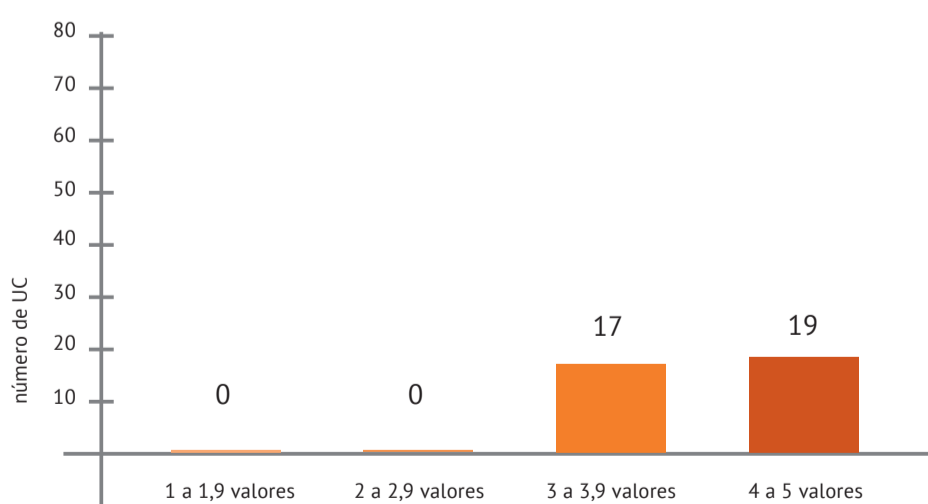

AVALIAÇÃO DA LICENCIATURA ANIMAÇÃO SOCIOCULTURAL PELOS ALUNOS 2021/2022

AVALIAÇÃO DOS ALUNOS RELATIVAMENTE ÀS UNIDADES CURRICULARES

■ 1 a 1,9 valores
 ■ 2 a 2,9 valores
 ■ 3 a 3,9 valores
 ■ 4 a 5 valores

AVALIAÇÃO DOS ALUNOS RELATIVAMENTE AOS PROFESSORES