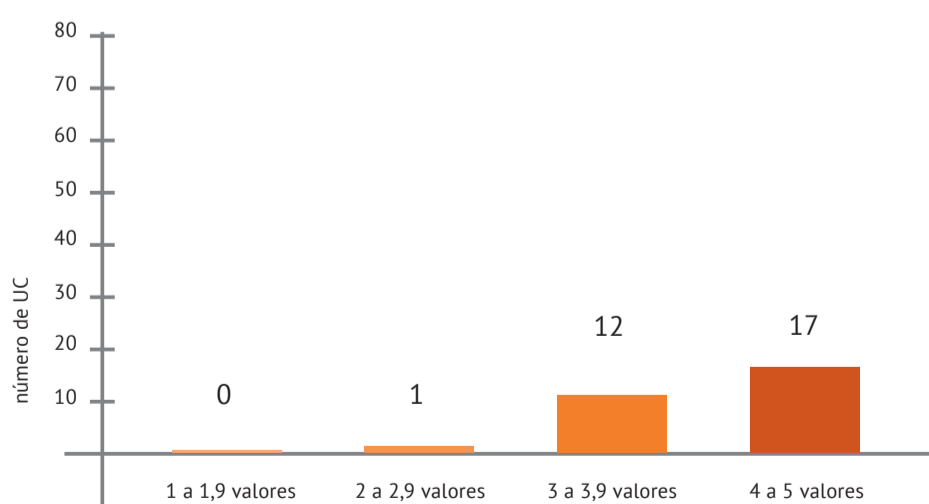

AVALIAÇÃO DA LICENCIATURA ANIMAÇÃO SOCIOCULTURAL PELOS ALUNOS

2022/2023

AVALIAÇÃO DOS ALUNOS RELATIVAMENTE ÀS UNIDADES CURRICULARES

■ 1 a 1,9 valores
 ■ 2 a 2,9 valores
 ■ 3 a 3,9 valores
 ■ 4 a 5 valores

AVALIAÇÃO DOS ALUNOS RELATIVAMENTE AOS PROFESSORES