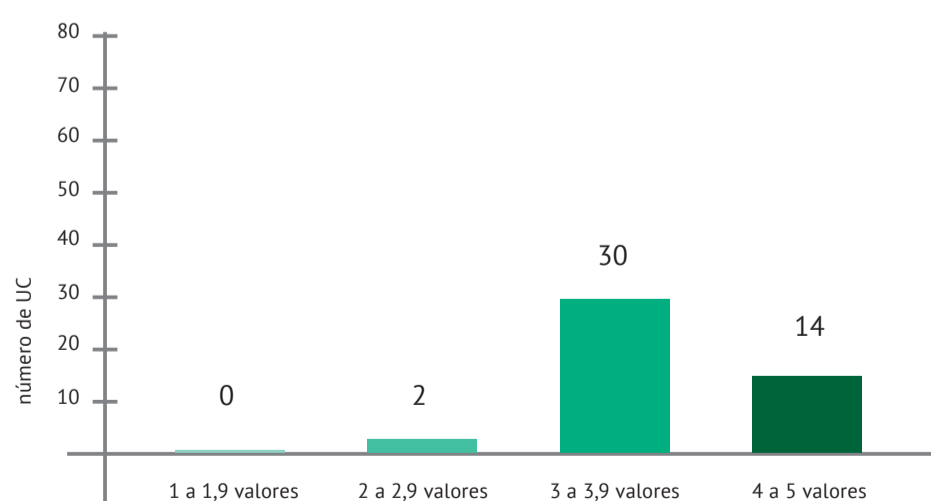

AVALIAÇÃO DA LICENCIATURA ARTES VISUAIS E TECNOLOGIAS PELOS ALUNOS

2019/2020

AVALIAÇÃO DOS ALUNOS RELATIVAMENTE ÀS UNIDADES CURRICULARES

AVALIAÇÃO DOS ALUNOS RELATIVAMENTE AOS PROFESSORES

■ 1 a 1,9 valores
 ■ 2 a 2,9 valores
 ■ 3 a 3,9 valores
 ■ 4 a 5 valores