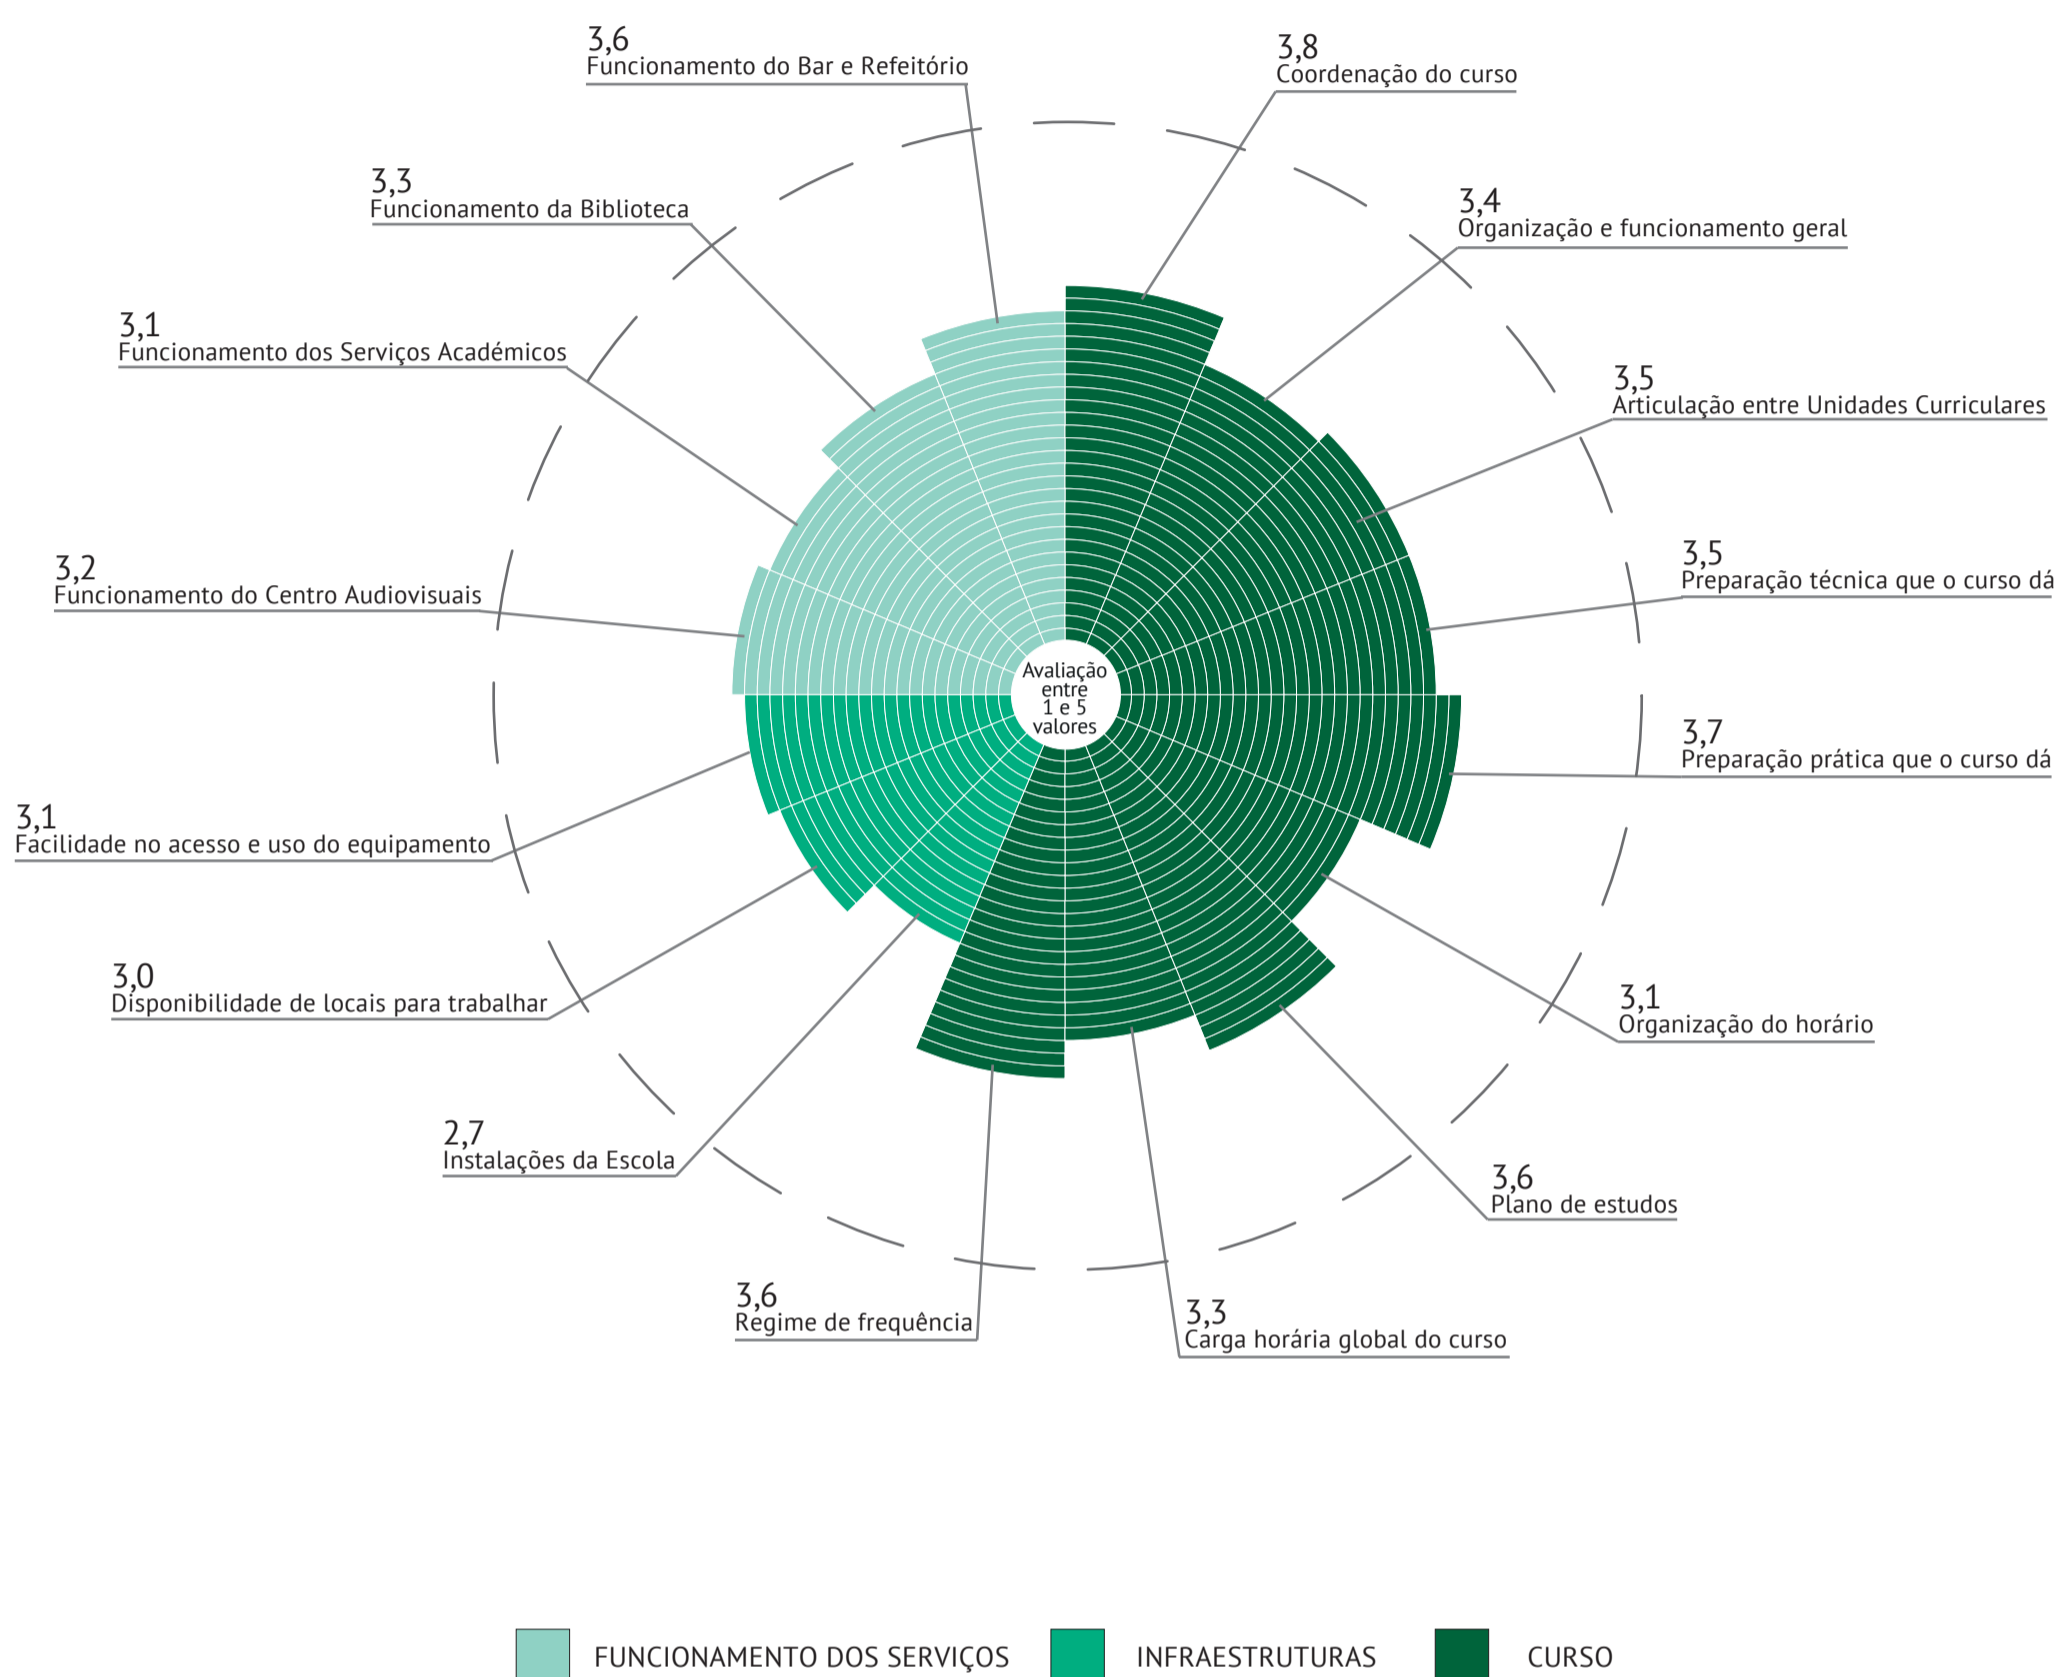

AVALIAÇÃO DA LICENCIATURA ARTES VISUAIS E TECNOLOGIAS PELOS ALUNOS

2019/2020

AVALIAÇÃO DOS ALUNOS RELATIVAMENTE ÀS UNIDADES CURRICULARES

AVALIAÇÃO DOS ALUNOS RELATIVAMENTE AOS PROFESSORES

■ 1 a 1,9 valores
 ■ 2 a 2,9 valores
 ■ 3 a 3,9 valores
 ■ 4 a 5 valores