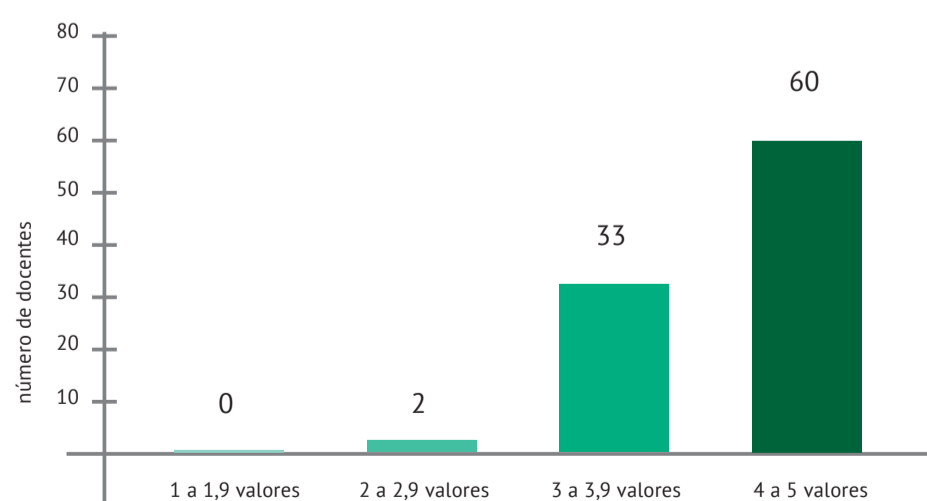

AVALIAÇÃO DA LICENCIATURA ARTES VISUAIS E TECNOLOGIAS PELOS ALUNOS

2019/2020

AVALIAÇÃO DOS ALUNOS RELATIVAMENTE ÀS UNIDADES CURRICULARES

AVALIAÇÃO DOS ALUNOS RELATIVAMENTE AOS PROFESSORES

■ 1 a 1,9 valores
 ■ 2 a 2,9 valores
 ■ 3 a 3,9 valores
 ■ 4 a 5 valores