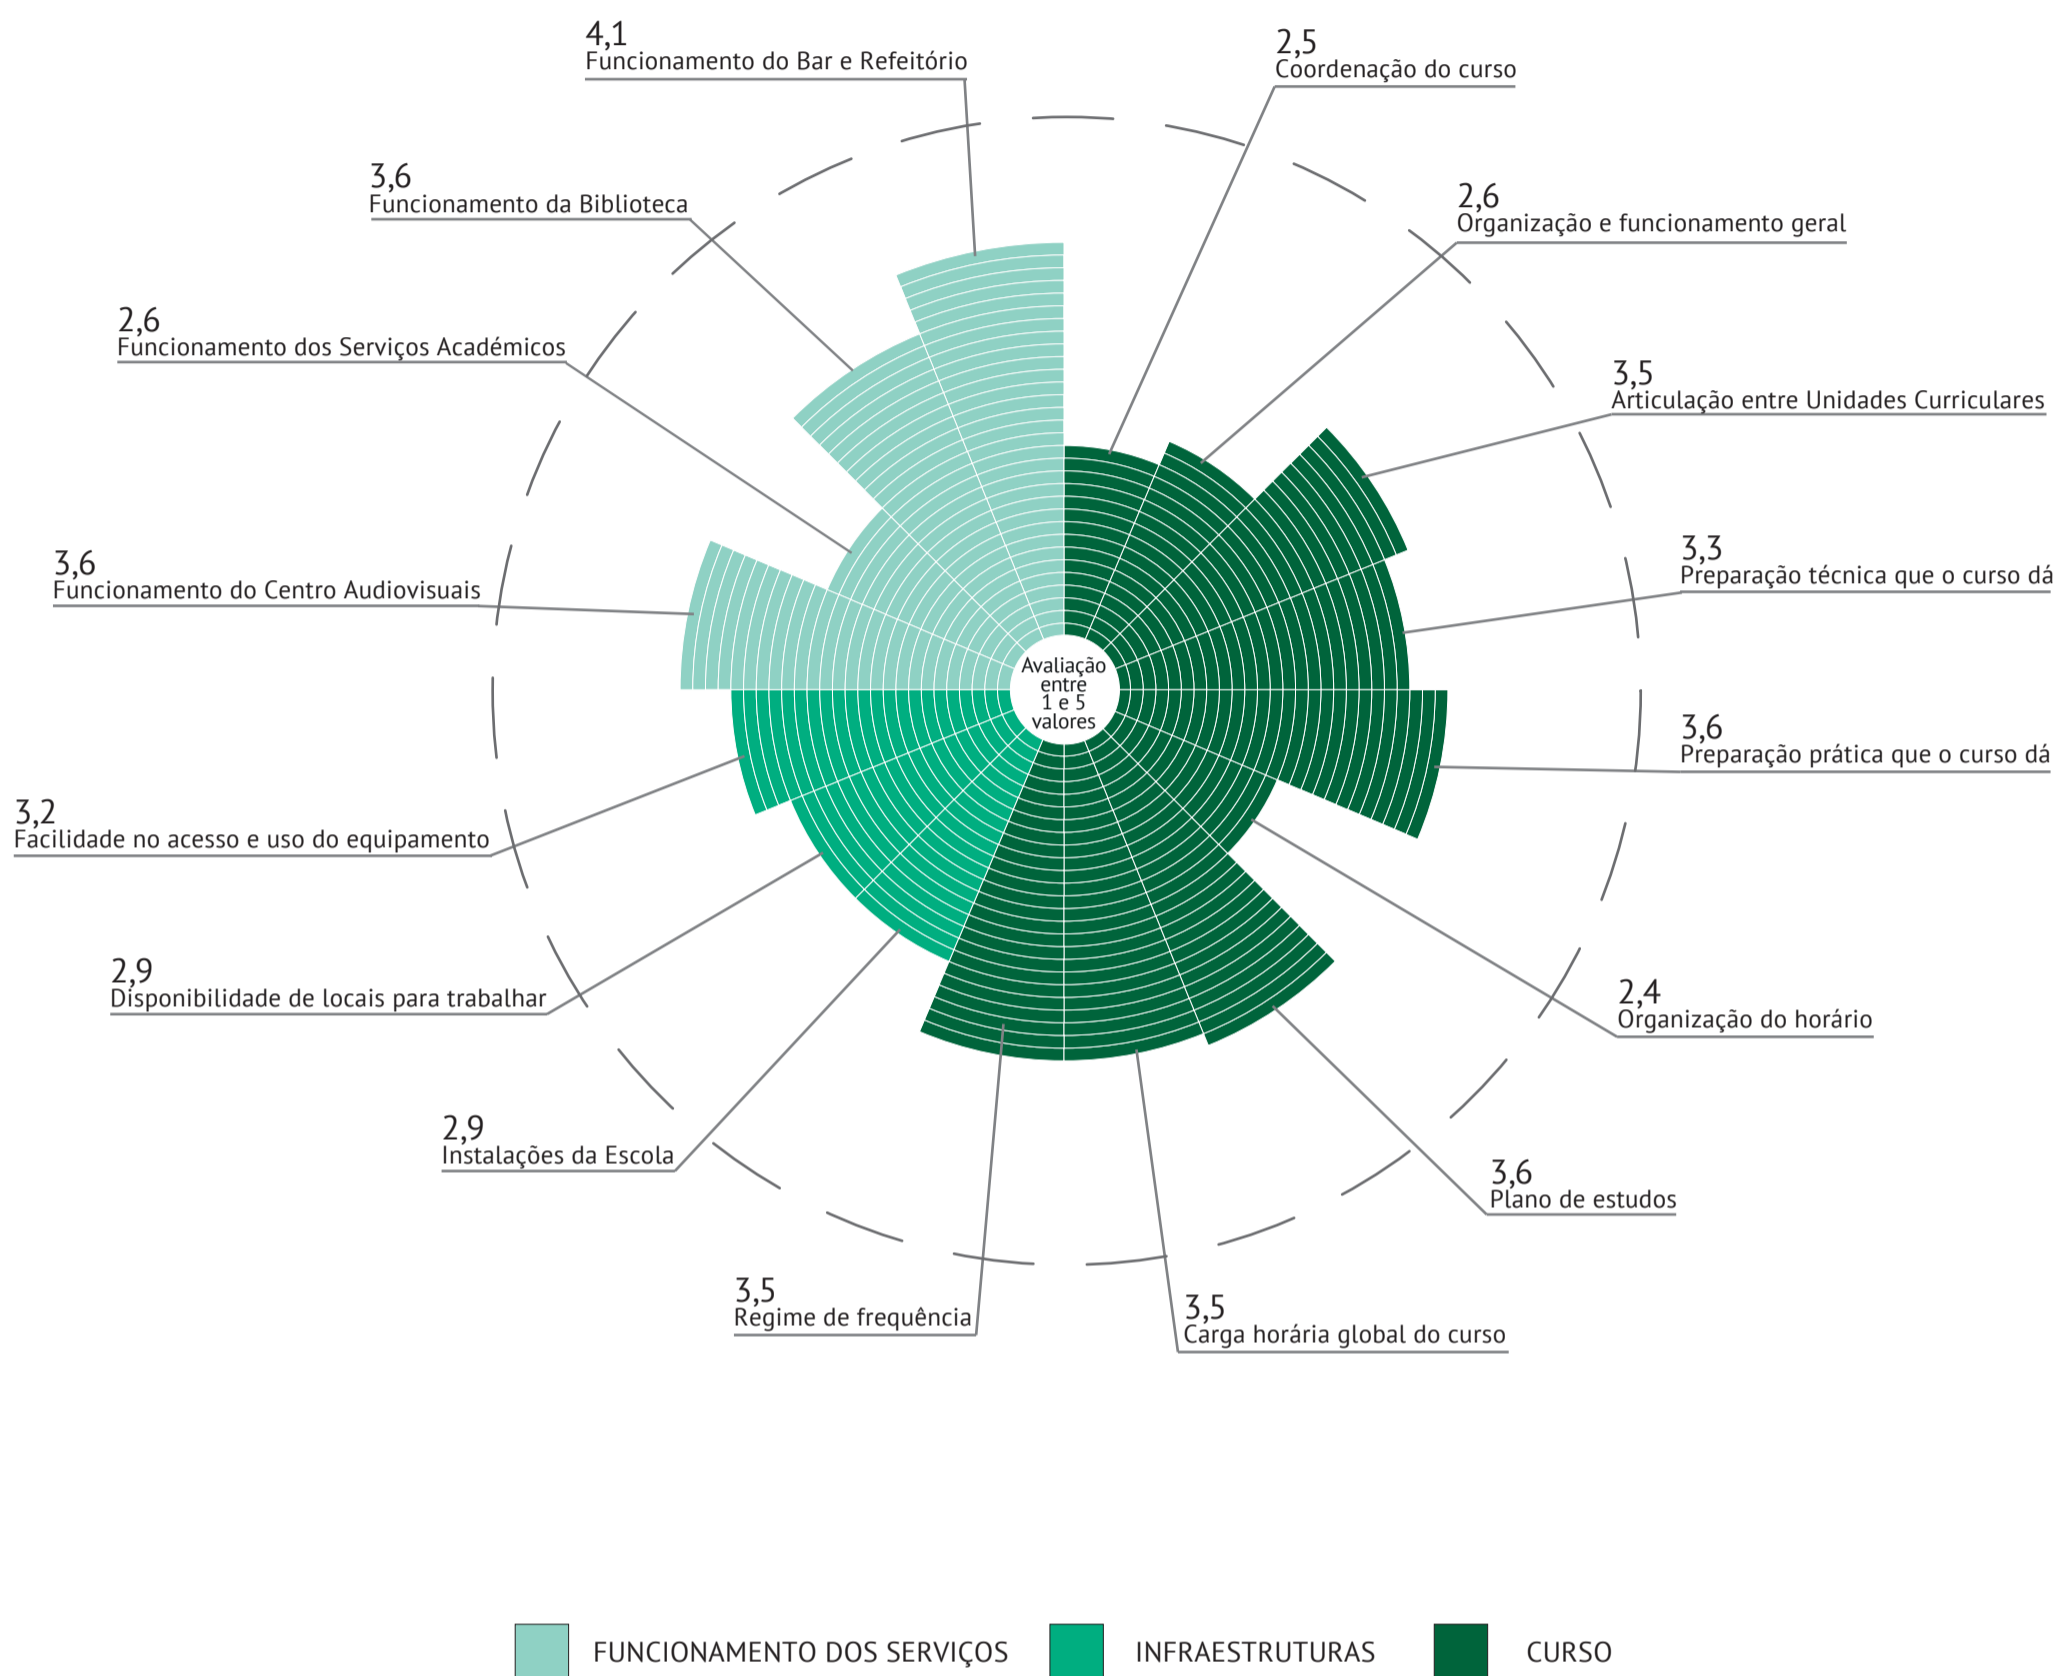

AVALIAÇÃO DA LICENCIATURA ARTES VISUAIS E TECNOLOGIAS PELOS ALUNOS

2022/2023

AVALIAÇÃO DOS ALUNOS RELATIVAMENTE ÀS UNIDADES CURRICULARES

AVALIAÇÃO DOS ALUNOS RELATIVAMENTE AOS PROFESSORES

■ 1 a 1,9 valores
 ■ 2 a 2,9 valores
 ■ 3 a 3,9 valores
 ■ 4 a 5 valores