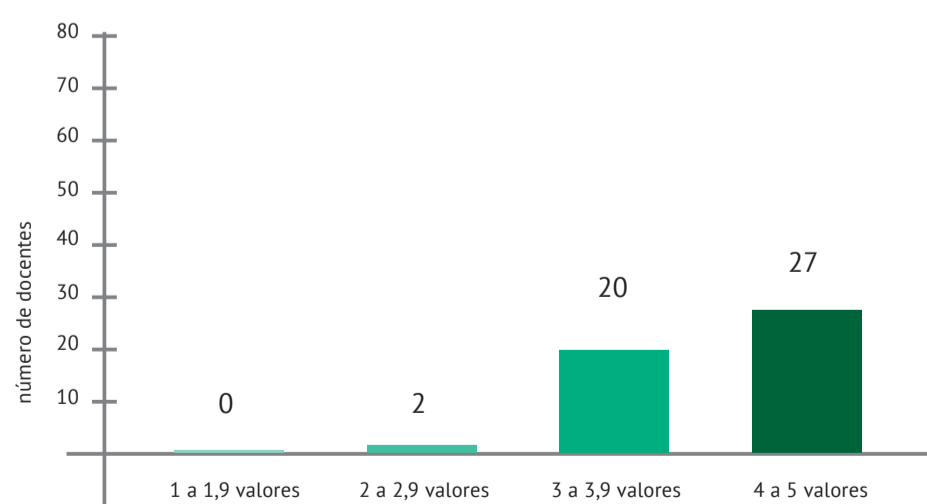

AVALIAÇÃO DA LICENCIATURA ARTES VISUAIS E TECNOLOGIAS PELOS ALUNOS

2022/2023

AVALIAÇÃO DOS ALUNOS RELATIVAMENTE ÀS UNIDADES CURRICULARES

AVALIAÇÃO DOS ALUNOS RELATIVAMENTE AOS PROFESSORES

■ 1 a 1,9 valores
 ■ 2 a 2,9 valores
 ■ 3 a 3,9 valores
 ■ 4 a 5 valores