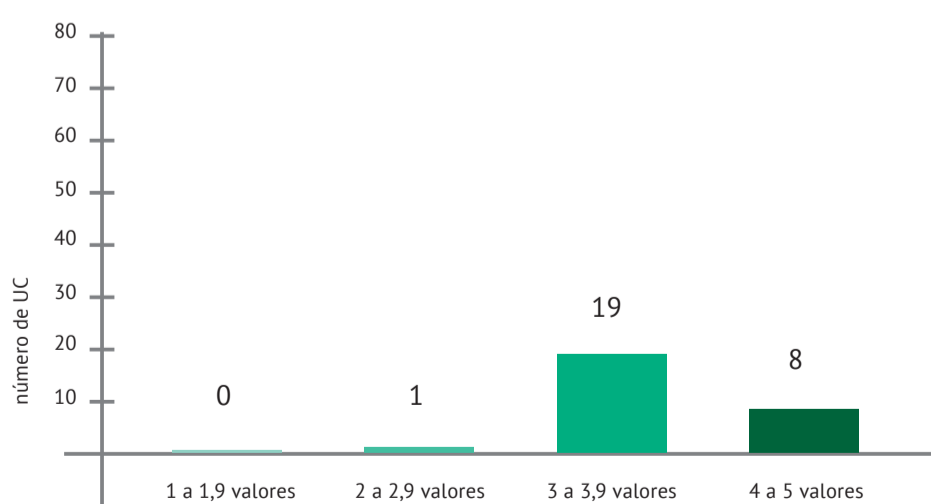

AVALIAÇÃO DA LICENCIATURA ARTES VISUAIS E TECNOLOGIAS PELOS ALUNOS

2022/2023

AVALIAÇÃO DOS ALUNOS RELATIVAMENTE ÀS UNIDADES CURRICULARES

AVALIAÇÃO DOS ALUNOS RELATIVAMENTE AOS PROFESSORES

■ 1 a 1,9 valores
 ■ 2 a 2,9 valores
 ■ 3 a 3,9 valores
 ■ 4 a 5 valores