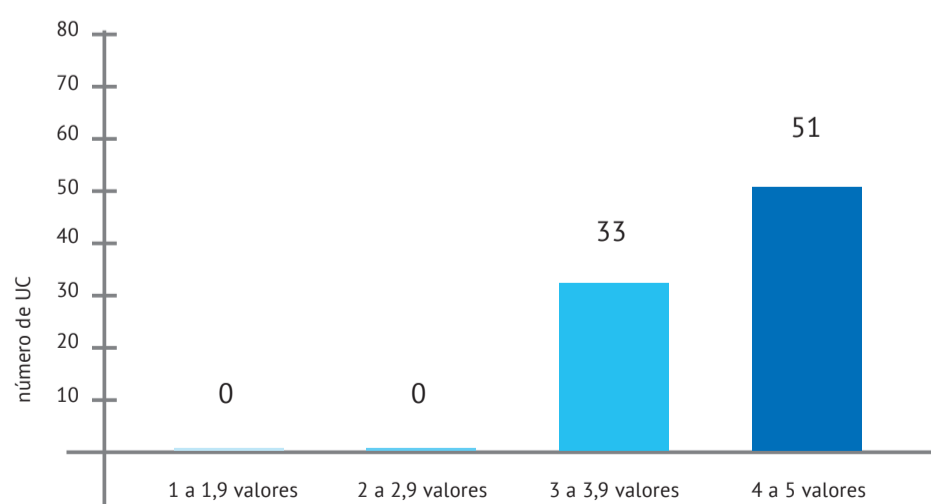

AVALIAÇÃO DA LICENCIATURA EDUCAÇÃO BÁSICA PELOS ALUNOS

2019/2020

AVALIAÇÃO DOS ALUNOS RELATIVAMENTE ÀS UNIDADES CURRICULARES

■ 1 a 1,9 valores
 ■ 2 a 2,9 valores
 ■ 3 a 3,9 valores
 ■ 4 a 5 valores

AVALIAÇÃO DOS ALUNOS RELATIVAMENTE AOS PROFESSORES