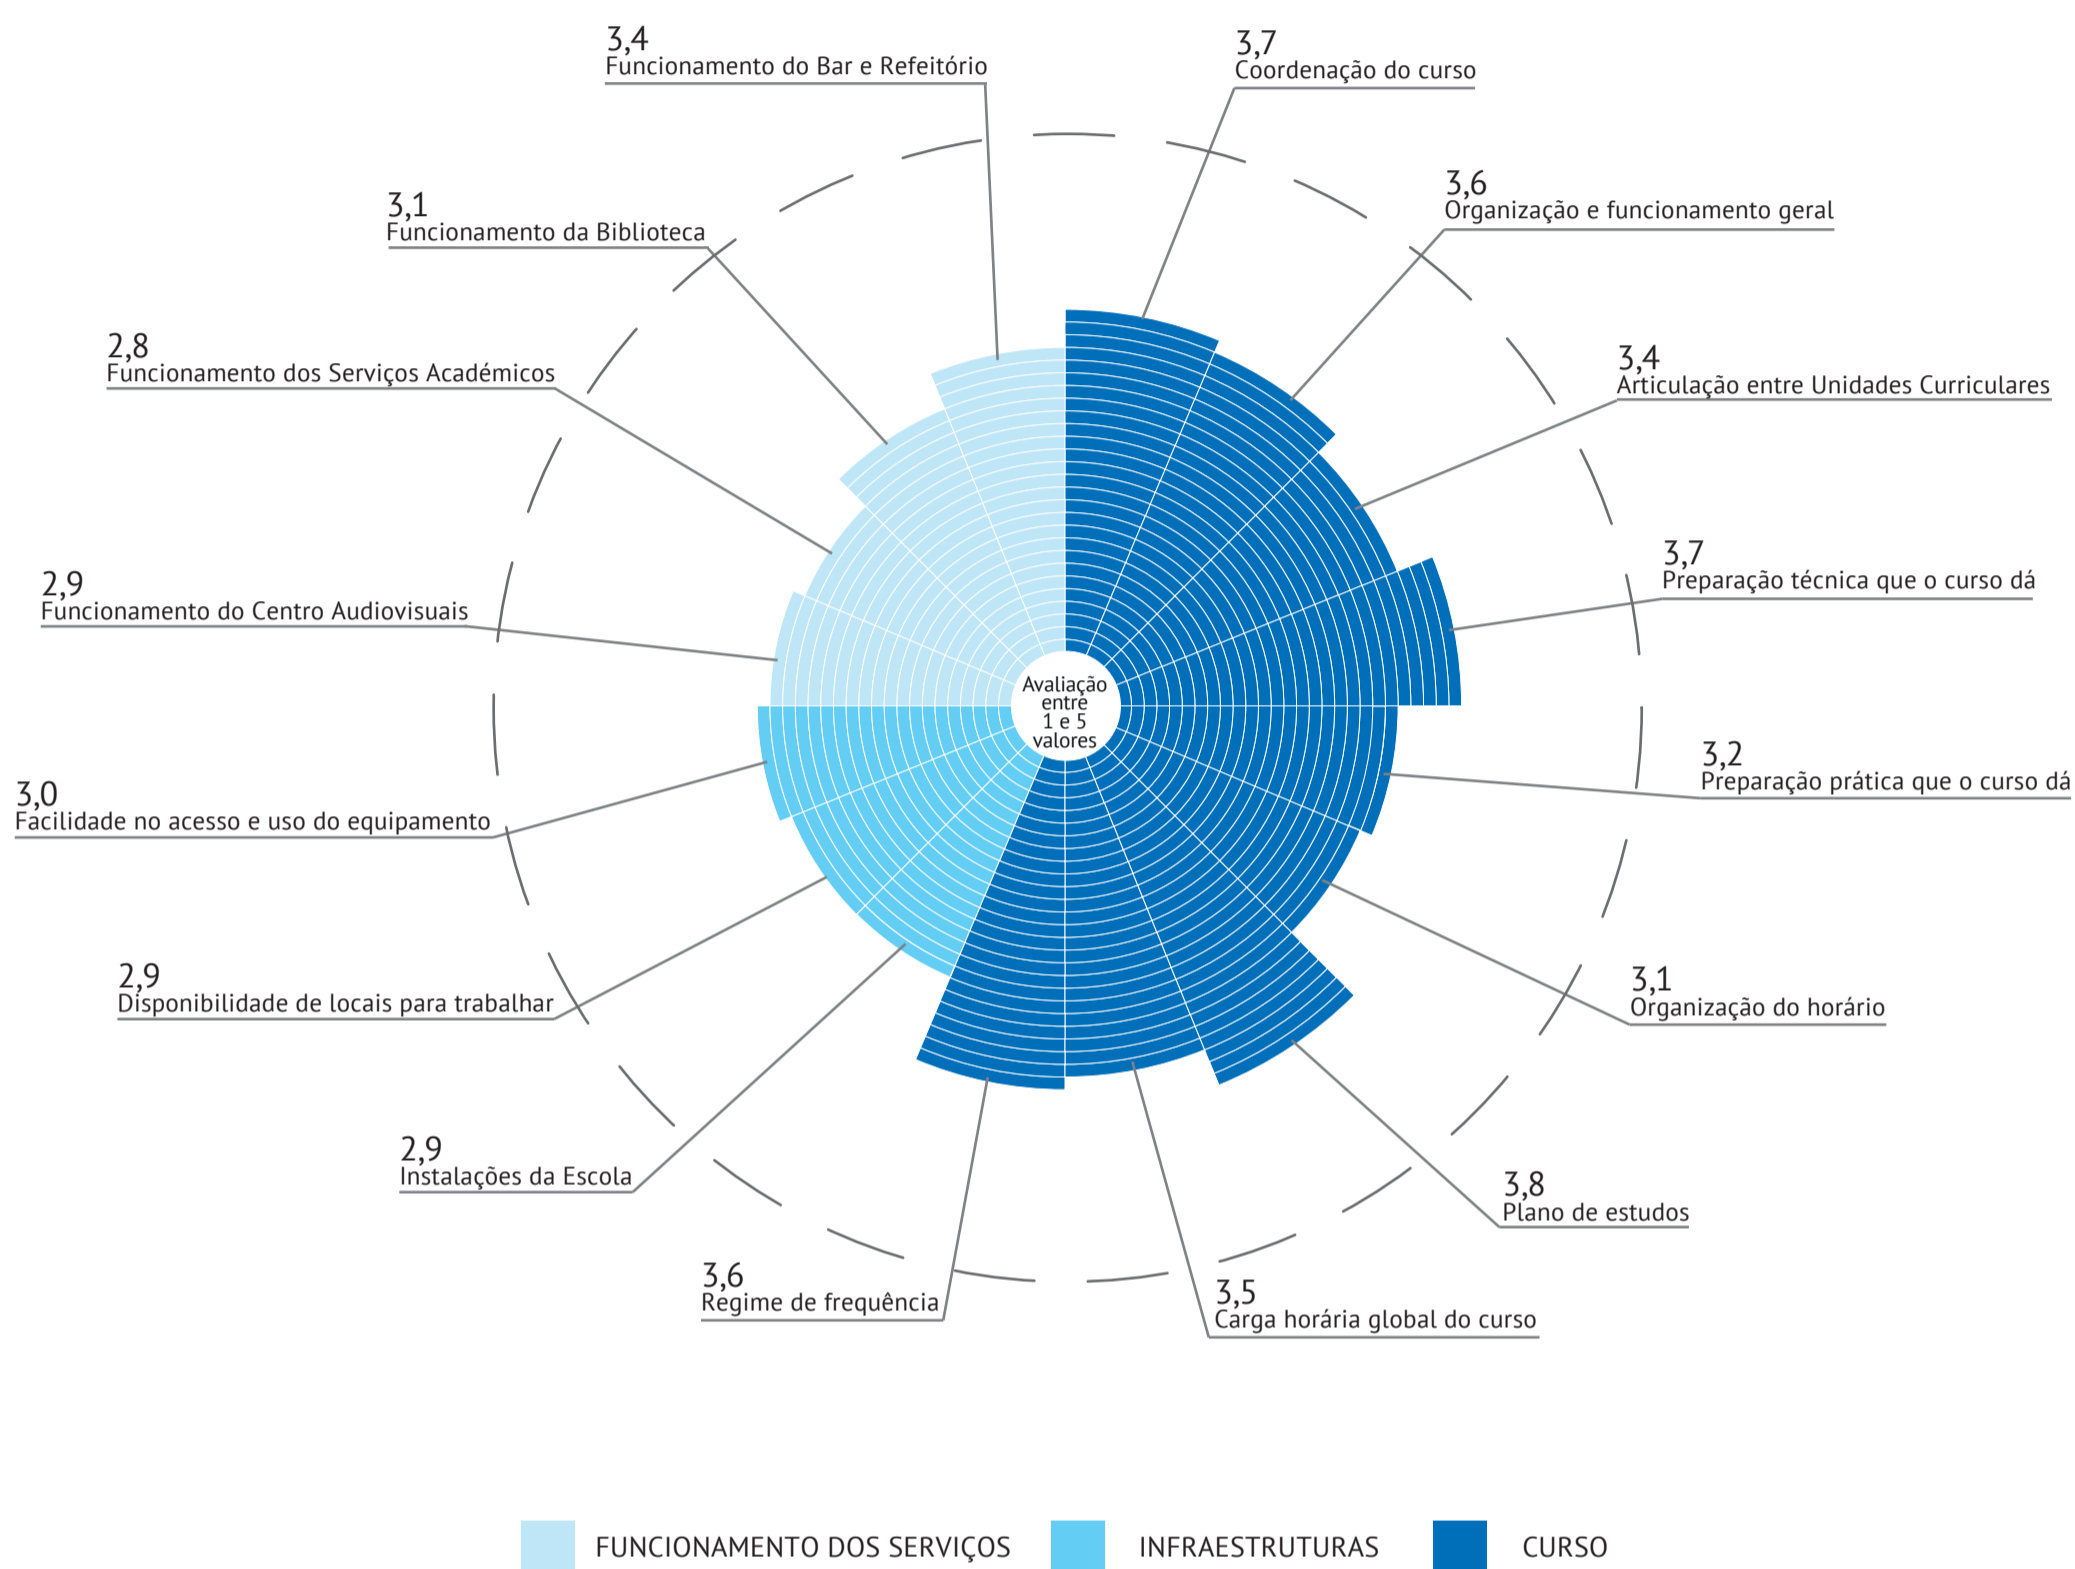

AVALIAÇÃO DA LICENCIATURA EDUCAÇÃO BÁSICA PELOS ALUNOS

2019/2020

AVALIAÇÃO DOS ALUNOS RELATIVAMENTE ÀS UNIDADES CURRICULARES

■ 1 a 1,9 valores
 ■ 2 a 2,9 valores
 ■ 3 a 3,9 valores
 ■ 4 a 5 valores

AVALIAÇÃO DOS ALUNOS RELATIVAMENTE AOS PROFESSORES