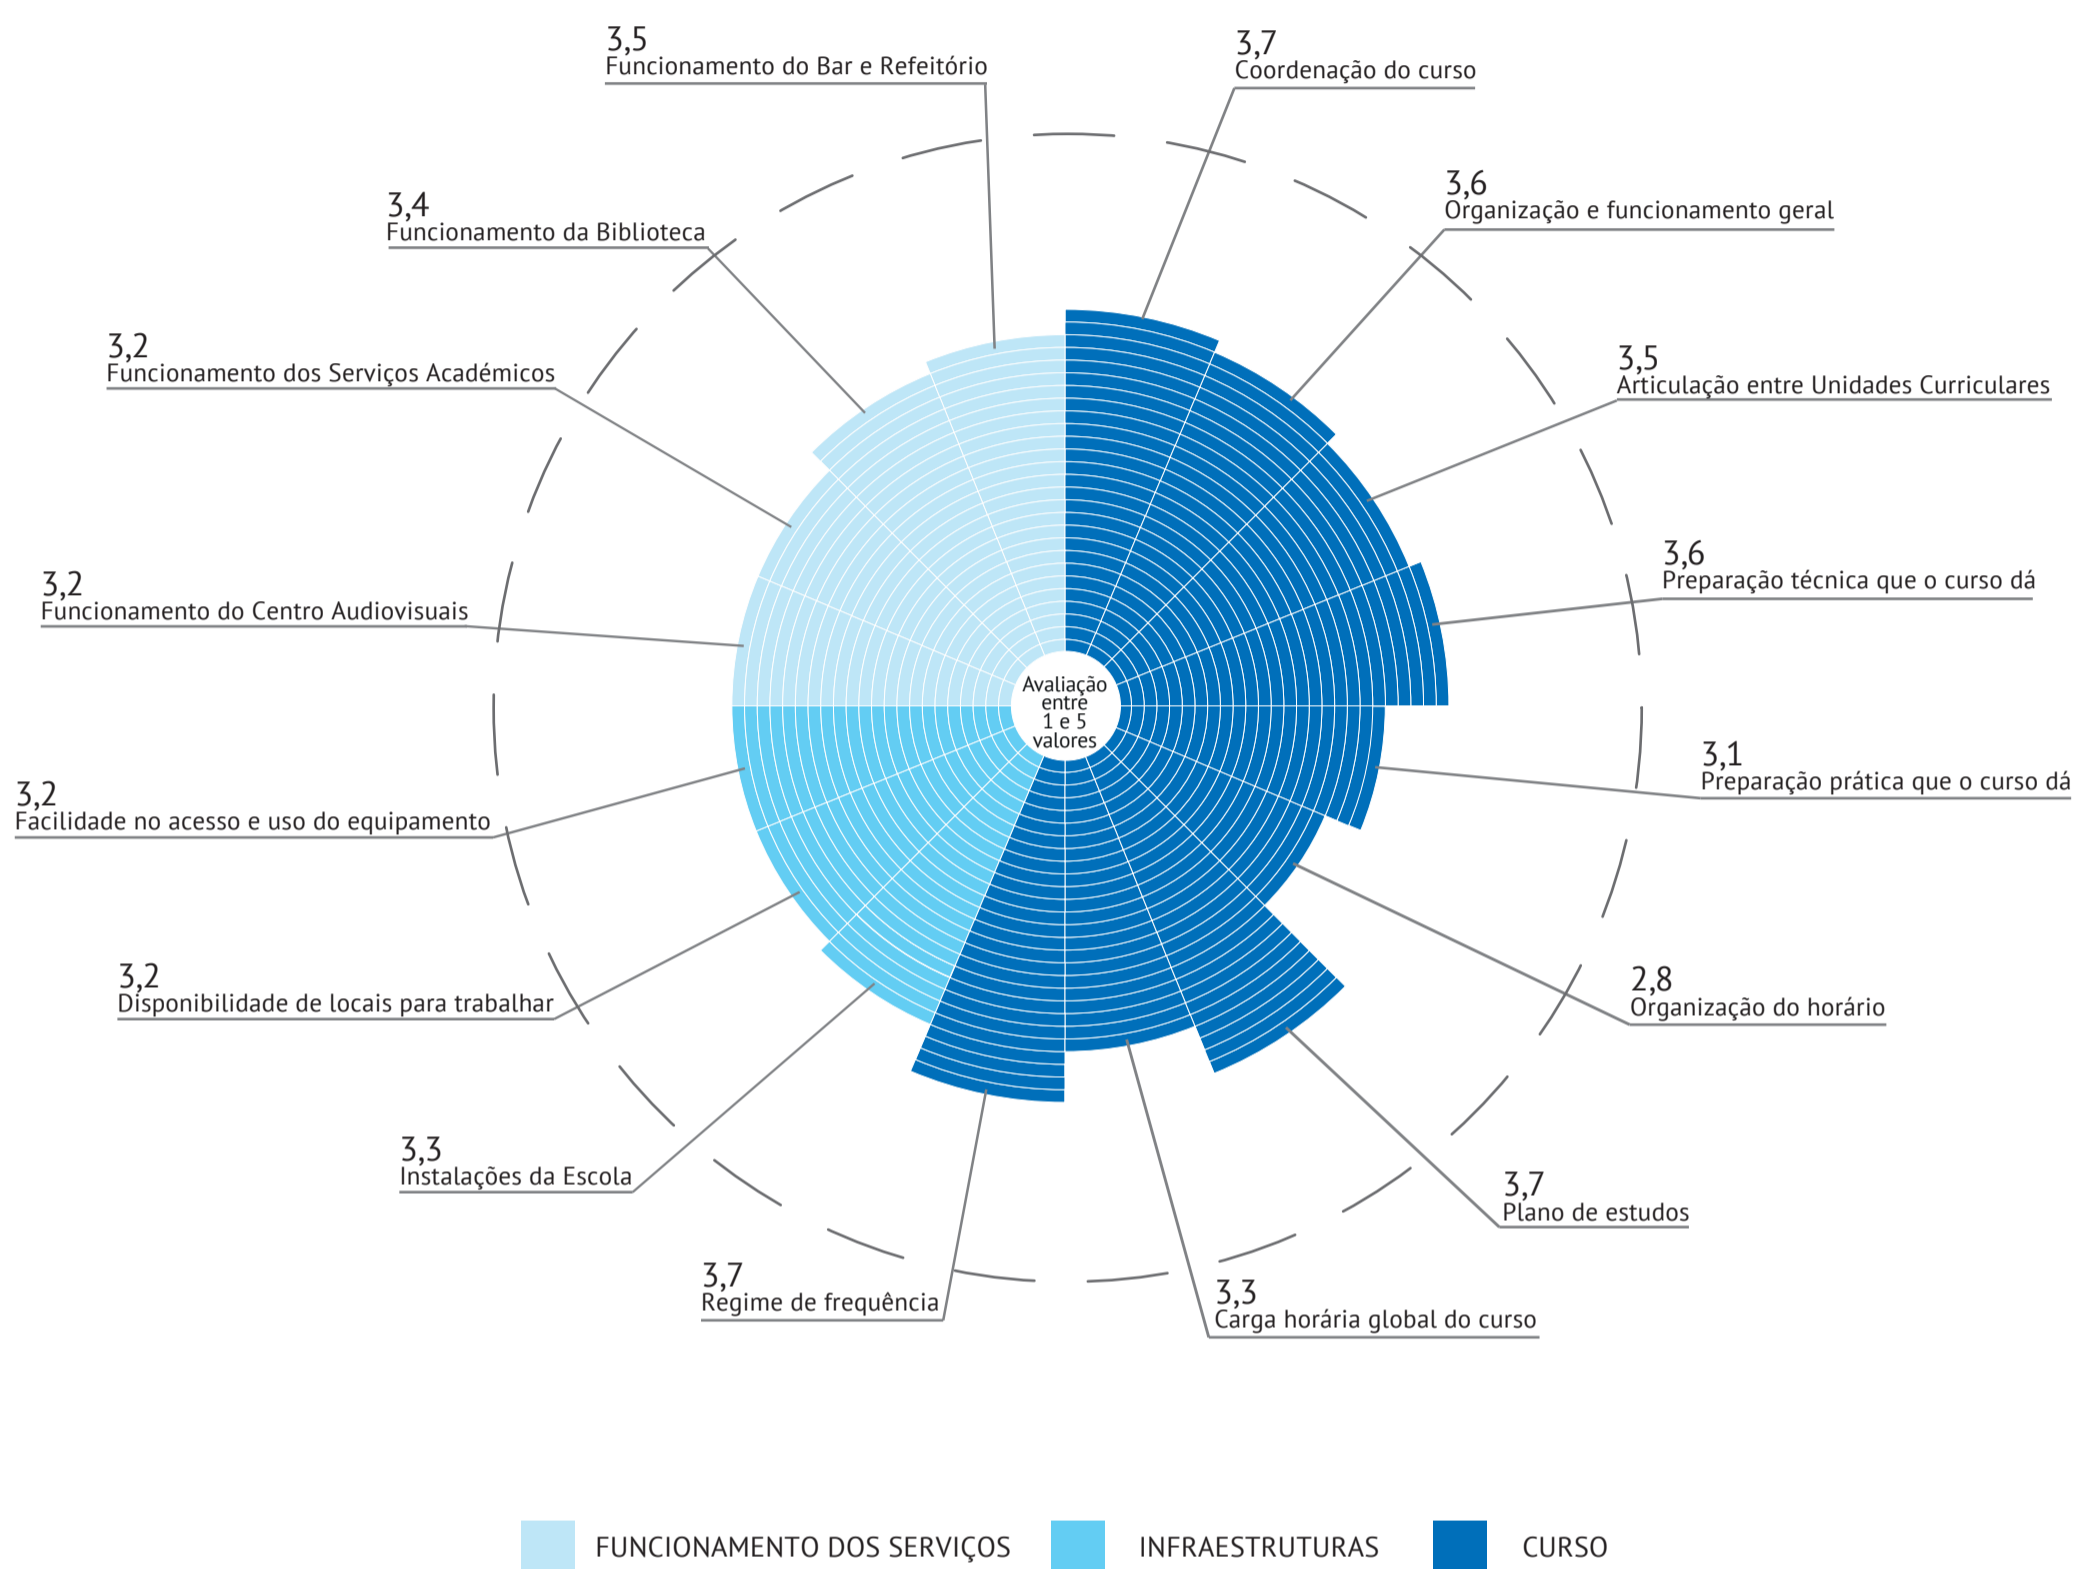

AVALIAÇÃO DA LICENCIATURA EDUCAÇÃO BÁSICA PELOS ALUNOS 2020/2021

AVALIAÇÃO DOS ALUNOS RELATIVAMENTE ÀS UNIDADES CURRICULARES

■ 1 a 1,9 valores
 ■ 2 a 2,9 valores
 ■ 3 a 3,9 valores
 ■ 4 a 5 valores

AVALIAÇÃO DOS ALUNOS RELATIVAMENTE AOS PROFESSORES