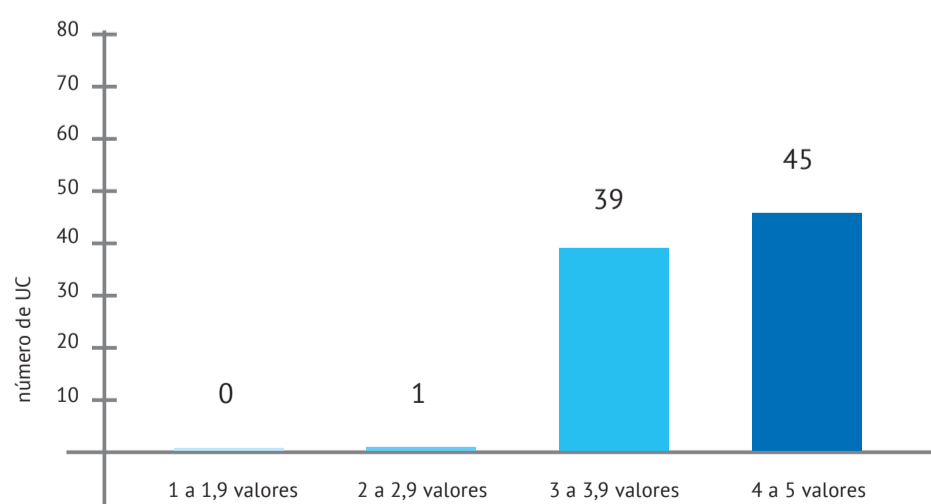

AVALIAÇÃO DA LICENCIATURA EDUCAÇÃO BÁSICA PELOS ALUNOS 2020/2021

AVALIAÇÃO DOS ALUNOS RELATIVAMENTE ÀS UNIDADES CURRICULARES

■ 1 a 1,9 valores
 ■ 2 a 2,9 valores
 ■ 3 a 3,9 valores
 ■ 4 a 5 valores

AVALIAÇÃO DOS ALUNOS RELATIVAMENTE AOS PROFESSORES