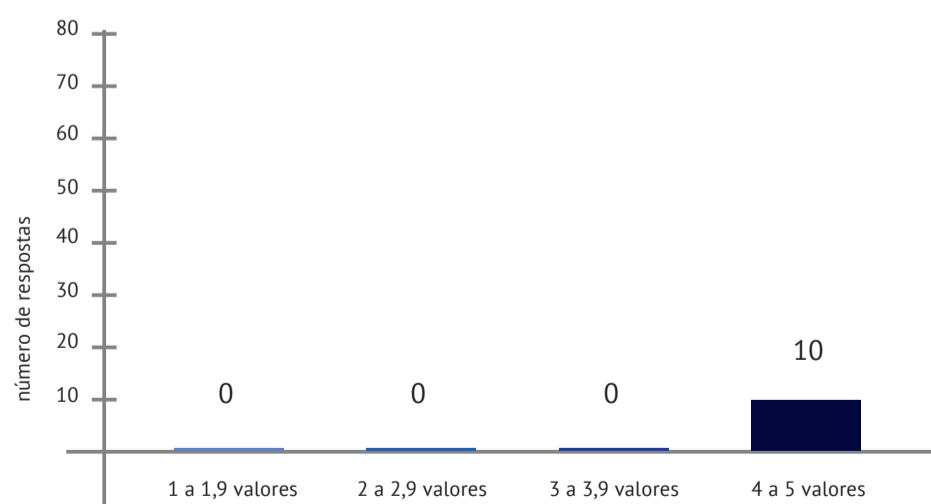

AVALIAÇÃO DO MESTRADO EDUCAÇÃO ESPECIAL PELOS ALUNOS 2019/2020

AVALIAÇÃO DOS ALUNOS RELATIVAMENTE ÀS UNIDADES CURRICULARES

AVALIAÇÃO DOS ALUNOS RELATIVAMENTE AOS PROFESSORES

1 a 1,9 valores 2 a 2,9 valores 3 a 3,9 valores 4 a 5 valores