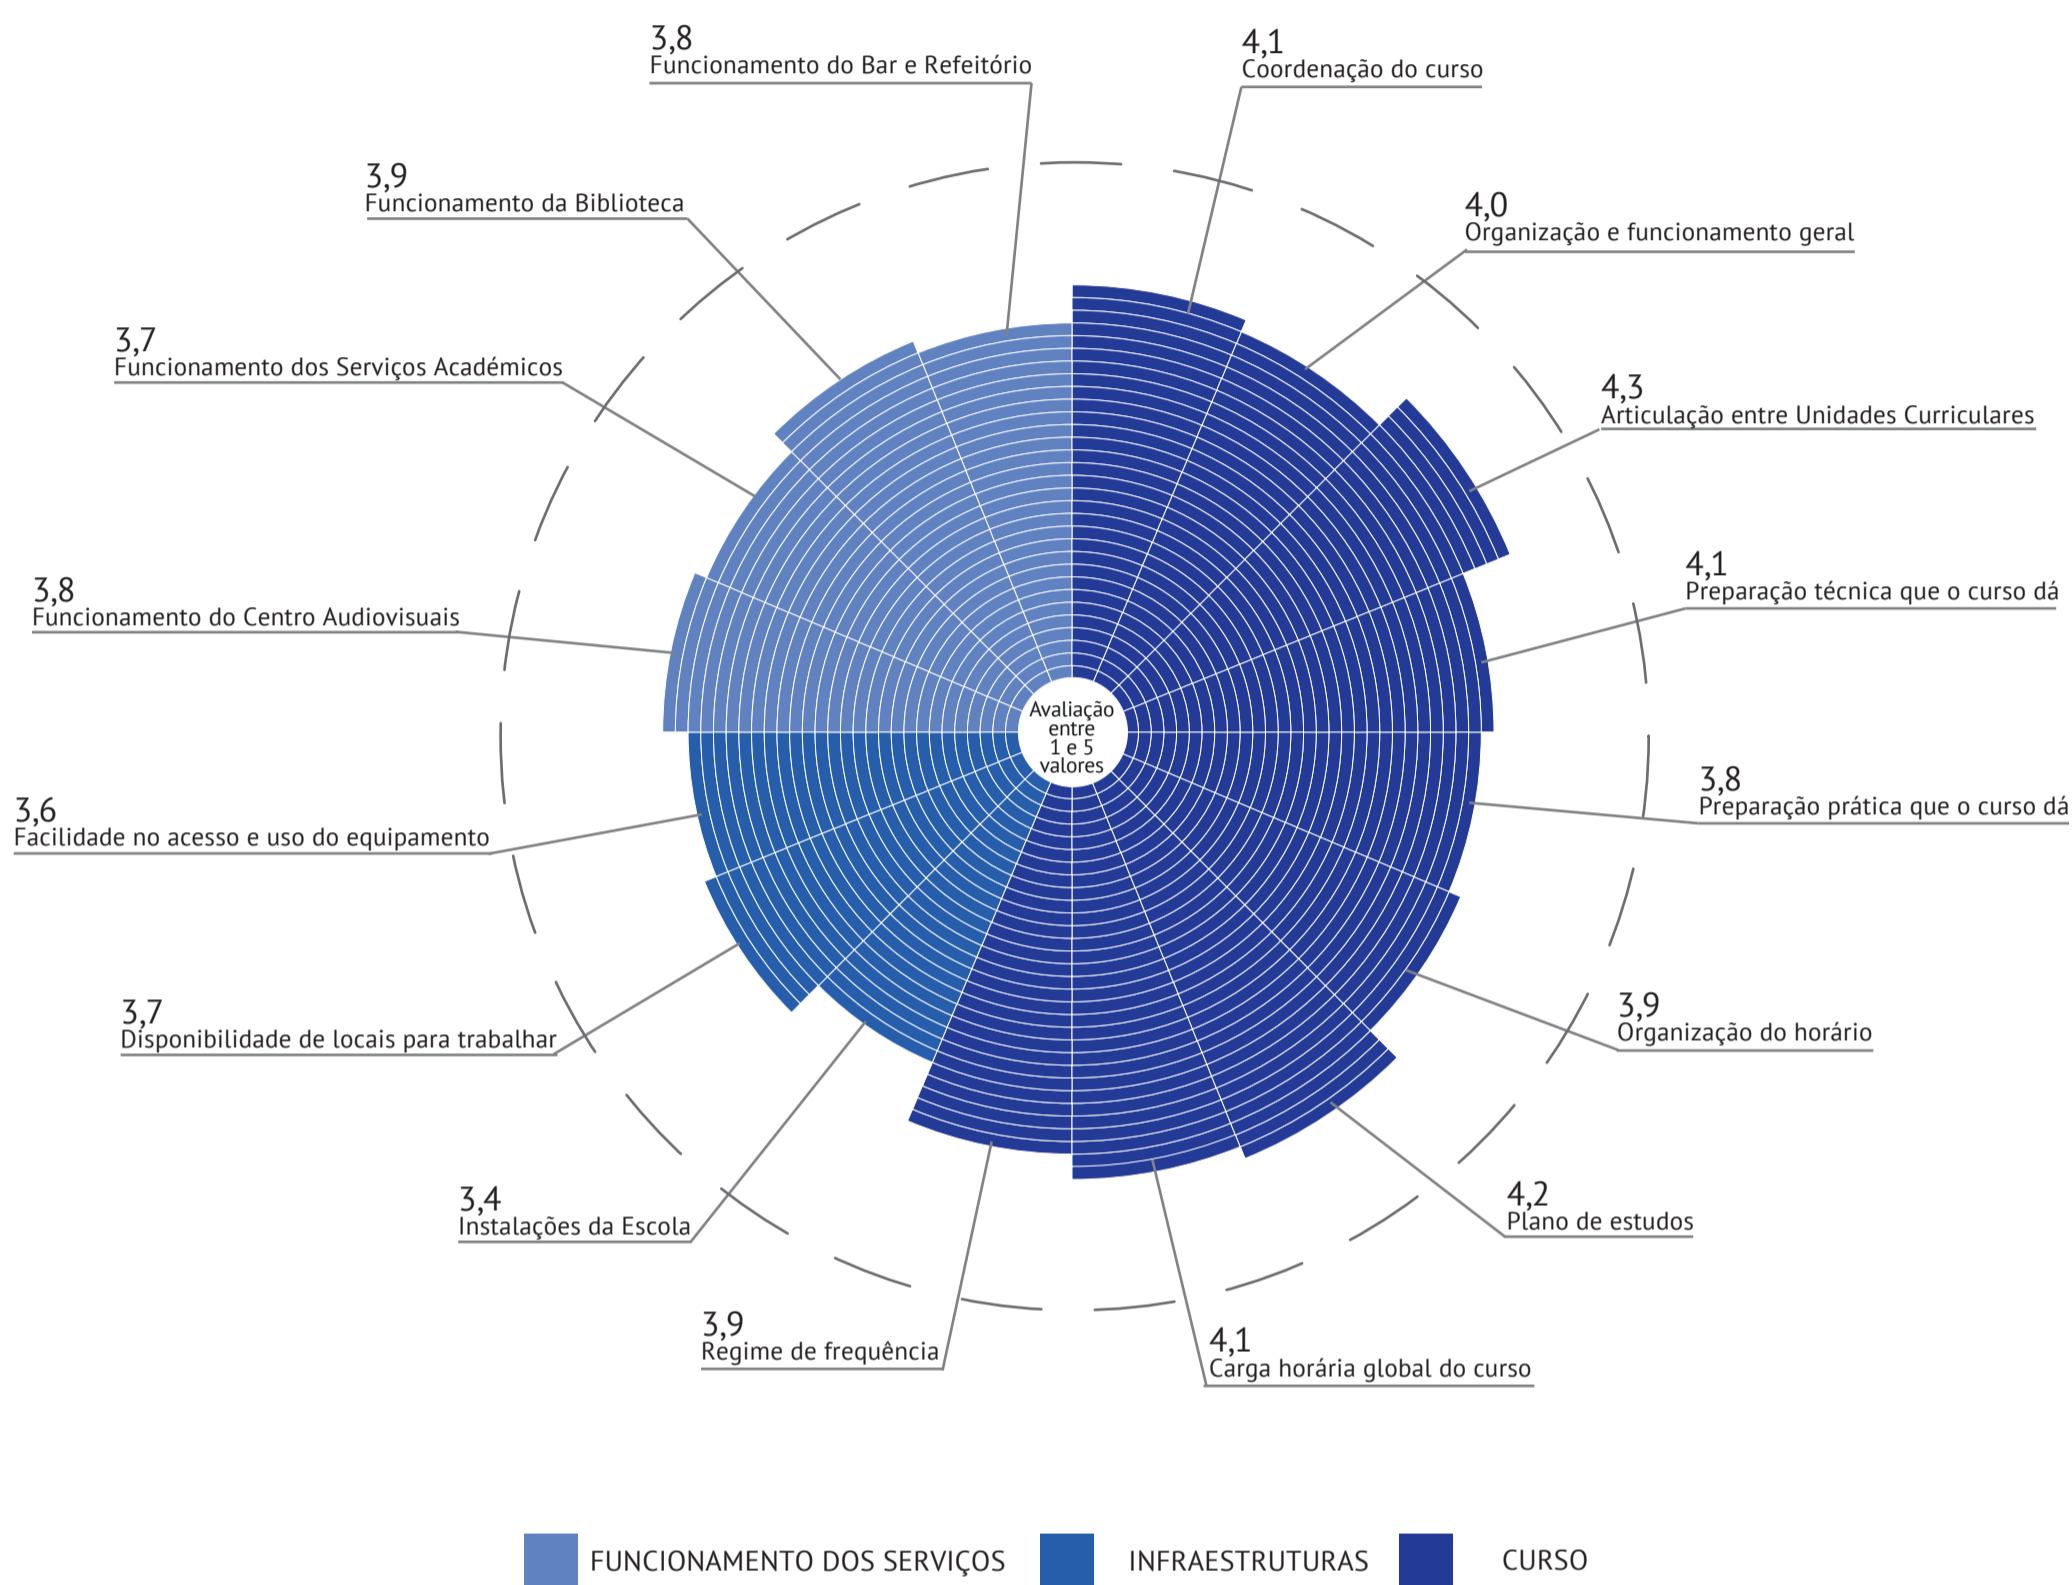

AVALIAÇÃO DO MESTRADO EDUCAÇÃO ESPECIAL PELOS ALUNOS 2019/2020

AVALIAÇÃO DOS ALUNOS RELATIVAMENTE ÀS UNIDADES CURRICULARES

AVALIAÇÃO DOS ALUNOS RELATIVAMENTE AOS PROFESSORES

1 a 1,9 valores 2 a 2,9 valores 3 a 3,9 valores 4 a 5 valores