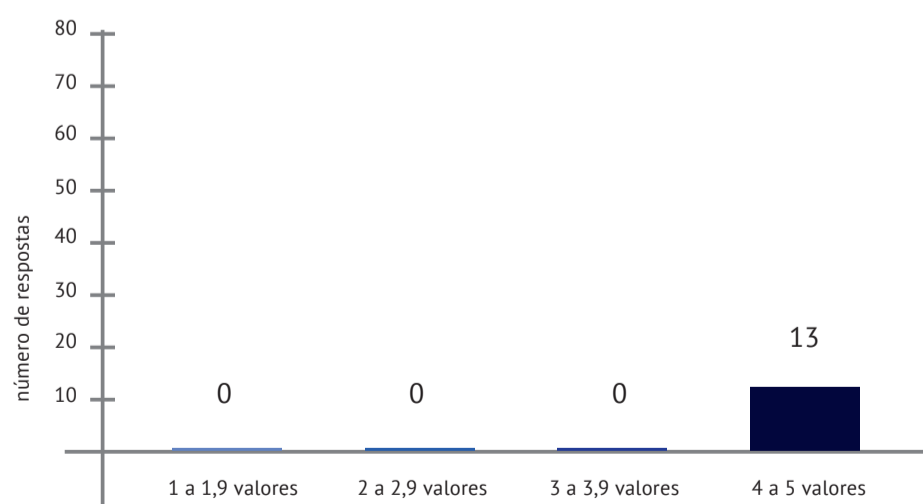

AVALIAÇÃO DO MESTRADO EDUCAÇÃO ESPECIAL PELOS ALUNOS 2019/2020

AVALIAÇÃO DOS ALUNOS RELATIVAMENTE ÀS UNIDADES CURRICULARES

AVALIAÇÃO DOS ALUNOS RELATIVAMENTE AOS PROFESSORES

1 a 1,9 valores 2 a 2,9 valores 3 a 3,9 valores 4 a 5 valores