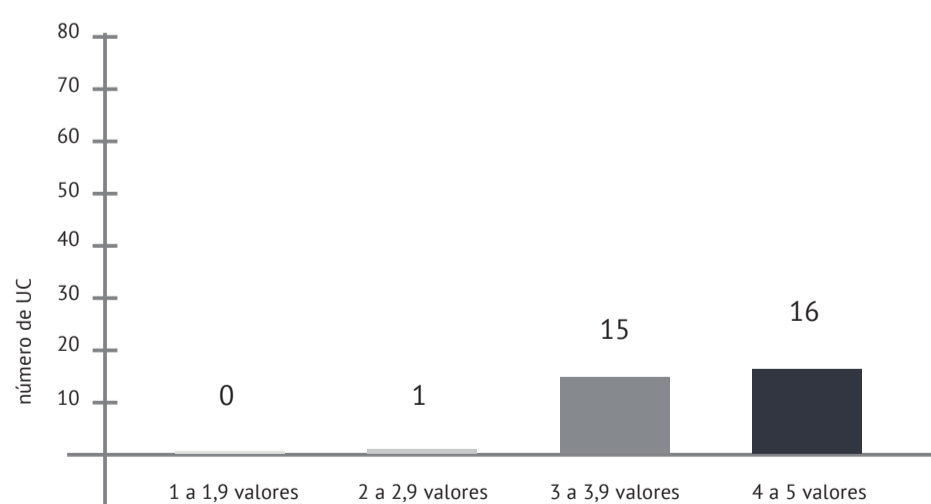

AVALIAÇÃO DA LICENCIATURA MEDIÇÃO ARTÍSTICA E CULTURAL PELOS ALUNOS

2020/2021

AVALIAÇÃO DOS ALUNOS RELATIVAMENTE ÀS UNIDADES CURRICULARES

AVALIAÇÃO DOS ALUNOS RELATIVAMENTE AOS PROFESSORES

1 a 1,9 valores
 2 a 2,9 valores
 3 a 3,9 valores
 4 a 5 valores