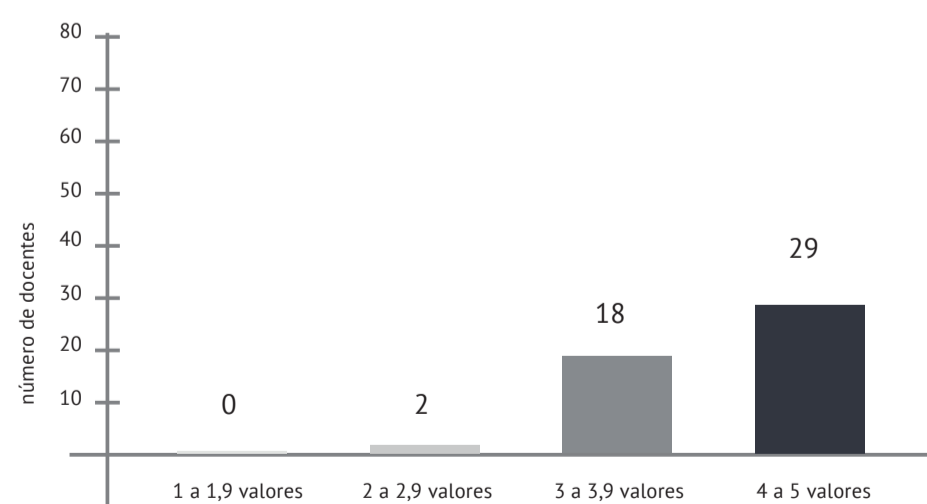

AVALIAÇÃO DA LICENCIATURA MEDIÇÃO ARTÍSTICA E CULTURAL PELOS ALUNOS

2020/2021

AVALIAÇÃO DOS ALUNOS RELATIVAMENTE ÀS UNIDADES CURRICULARES

AVALIAÇÃO DOS ALUNOS RELATIVAMENTE AOS PROFESSORES

1 a 1,9 valores
 2 a 2,9 valores
 3 a 3,9 valores
 4 a 5 valores