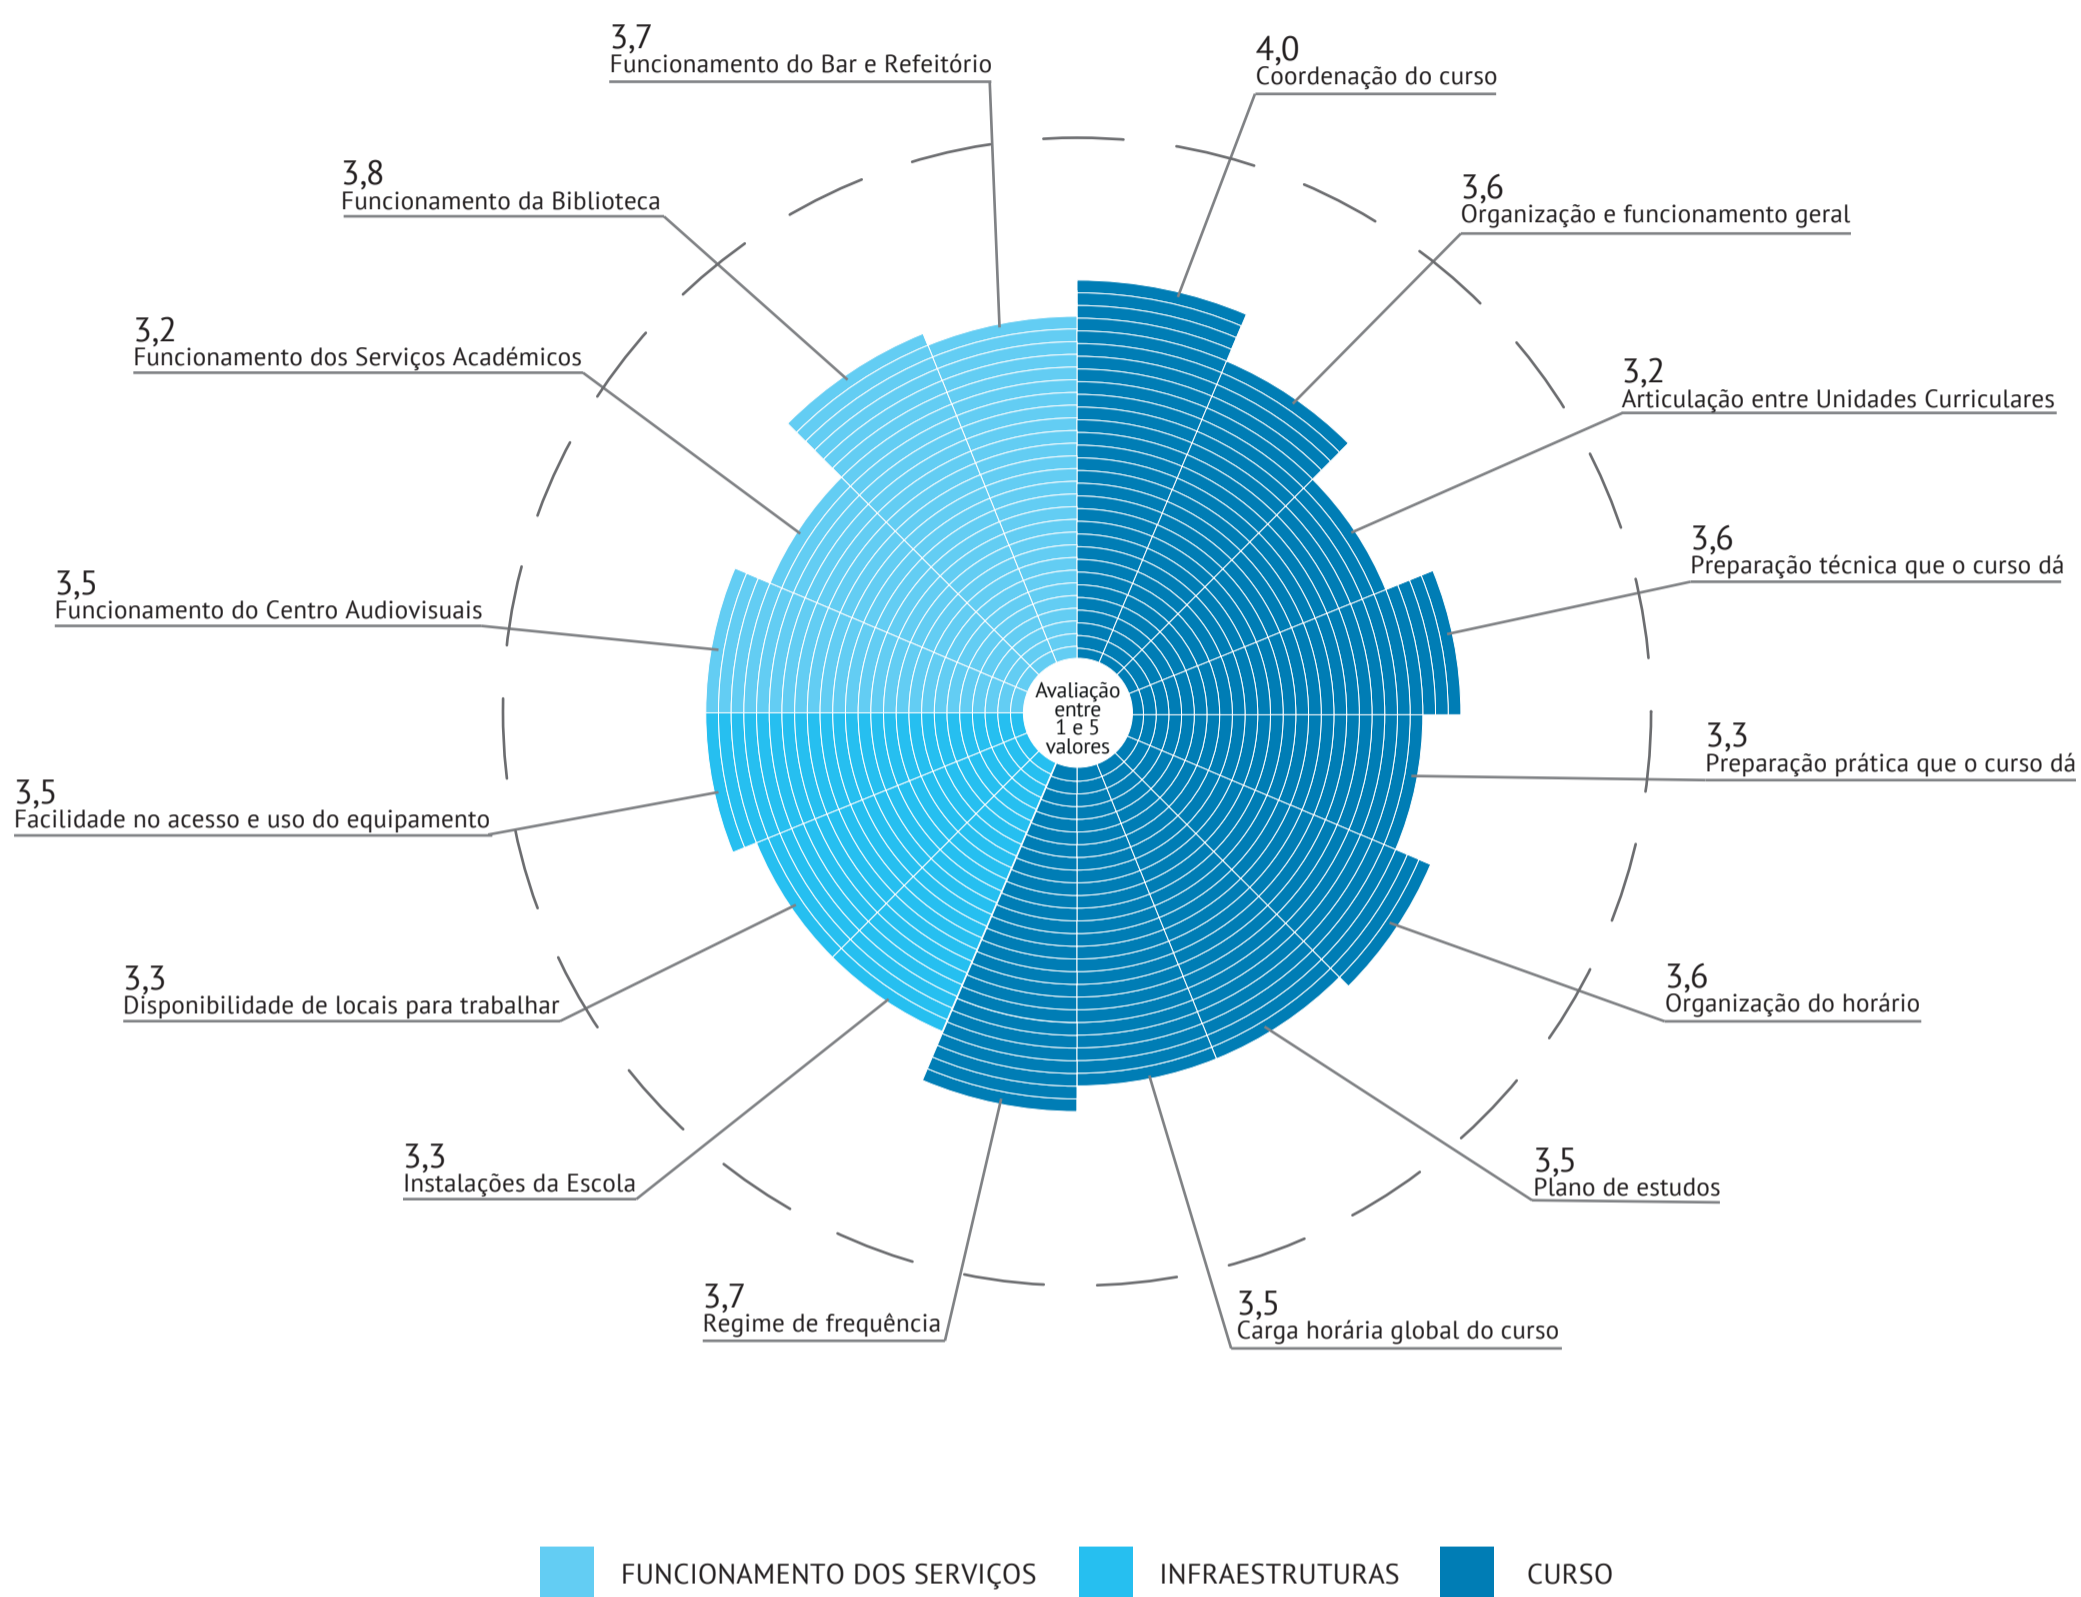

# AVALIAÇÃO DO MESTRADO ENSINO DO 1º CICLO DO EB E DE MATEMÁTICA E CIÊNCIAS NATURAIS NO 2º CICLO DO EB PELOS ALUNOS 2021/2022

## AVALIAÇÃO DOS ALUNOS RELATIVAMENTE ÀS UNIDADES CURRICULARES

## AVALIAÇÃO DOS ALUNOS RELATIVAMENTE AOS PROFESSORES

■ 1 a 1,9 valores   
 ■ 2 a 2,9 valores   
 ■ 3 a 3,9 valores   
 ■ 4 a 5 valores