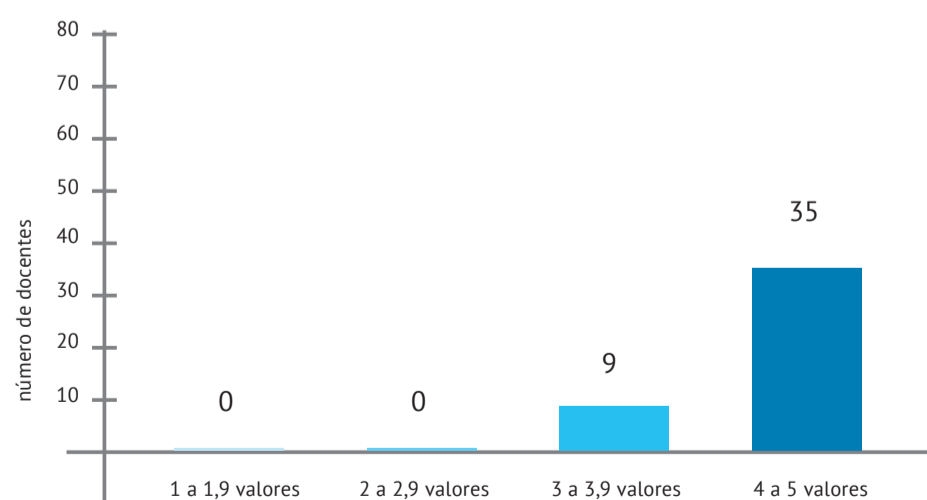

## AVALIAÇÃO DOS ALUNOS RELATIVAMENTE ÀS UNIDADES CURRICULARES

## AVALIAÇÃO DOS ALUNOS RELATIVAMENTE AOS PROFESSORES

■ 1 a 1,9 valores   
 ■ 2 a 2,9 valores   
 ■ 3 a 3,9 valores   
 ■ 4 a 5 valores