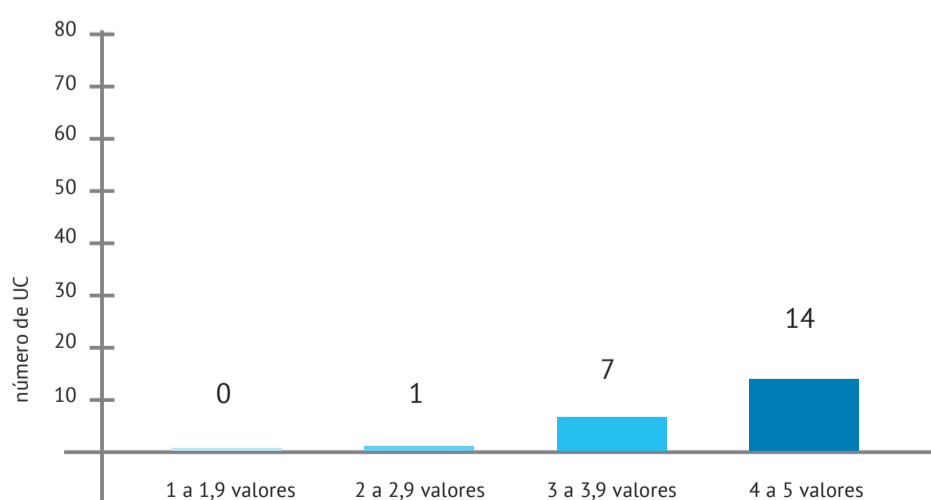

## AVALIAÇÃO DOS ALUNOS RELATIVAMENTE ÀS UNIDADES CURRICULARES

## AVALIAÇÃO DOS ALUNOS RELATIVAMENTE AOS PROFESSORES

■ 1 a 1,9 valores   
 ■ 2 a 2,9 valores   
 ■ 3 a 3,9 valores   
 ■ 4 a 5 valores