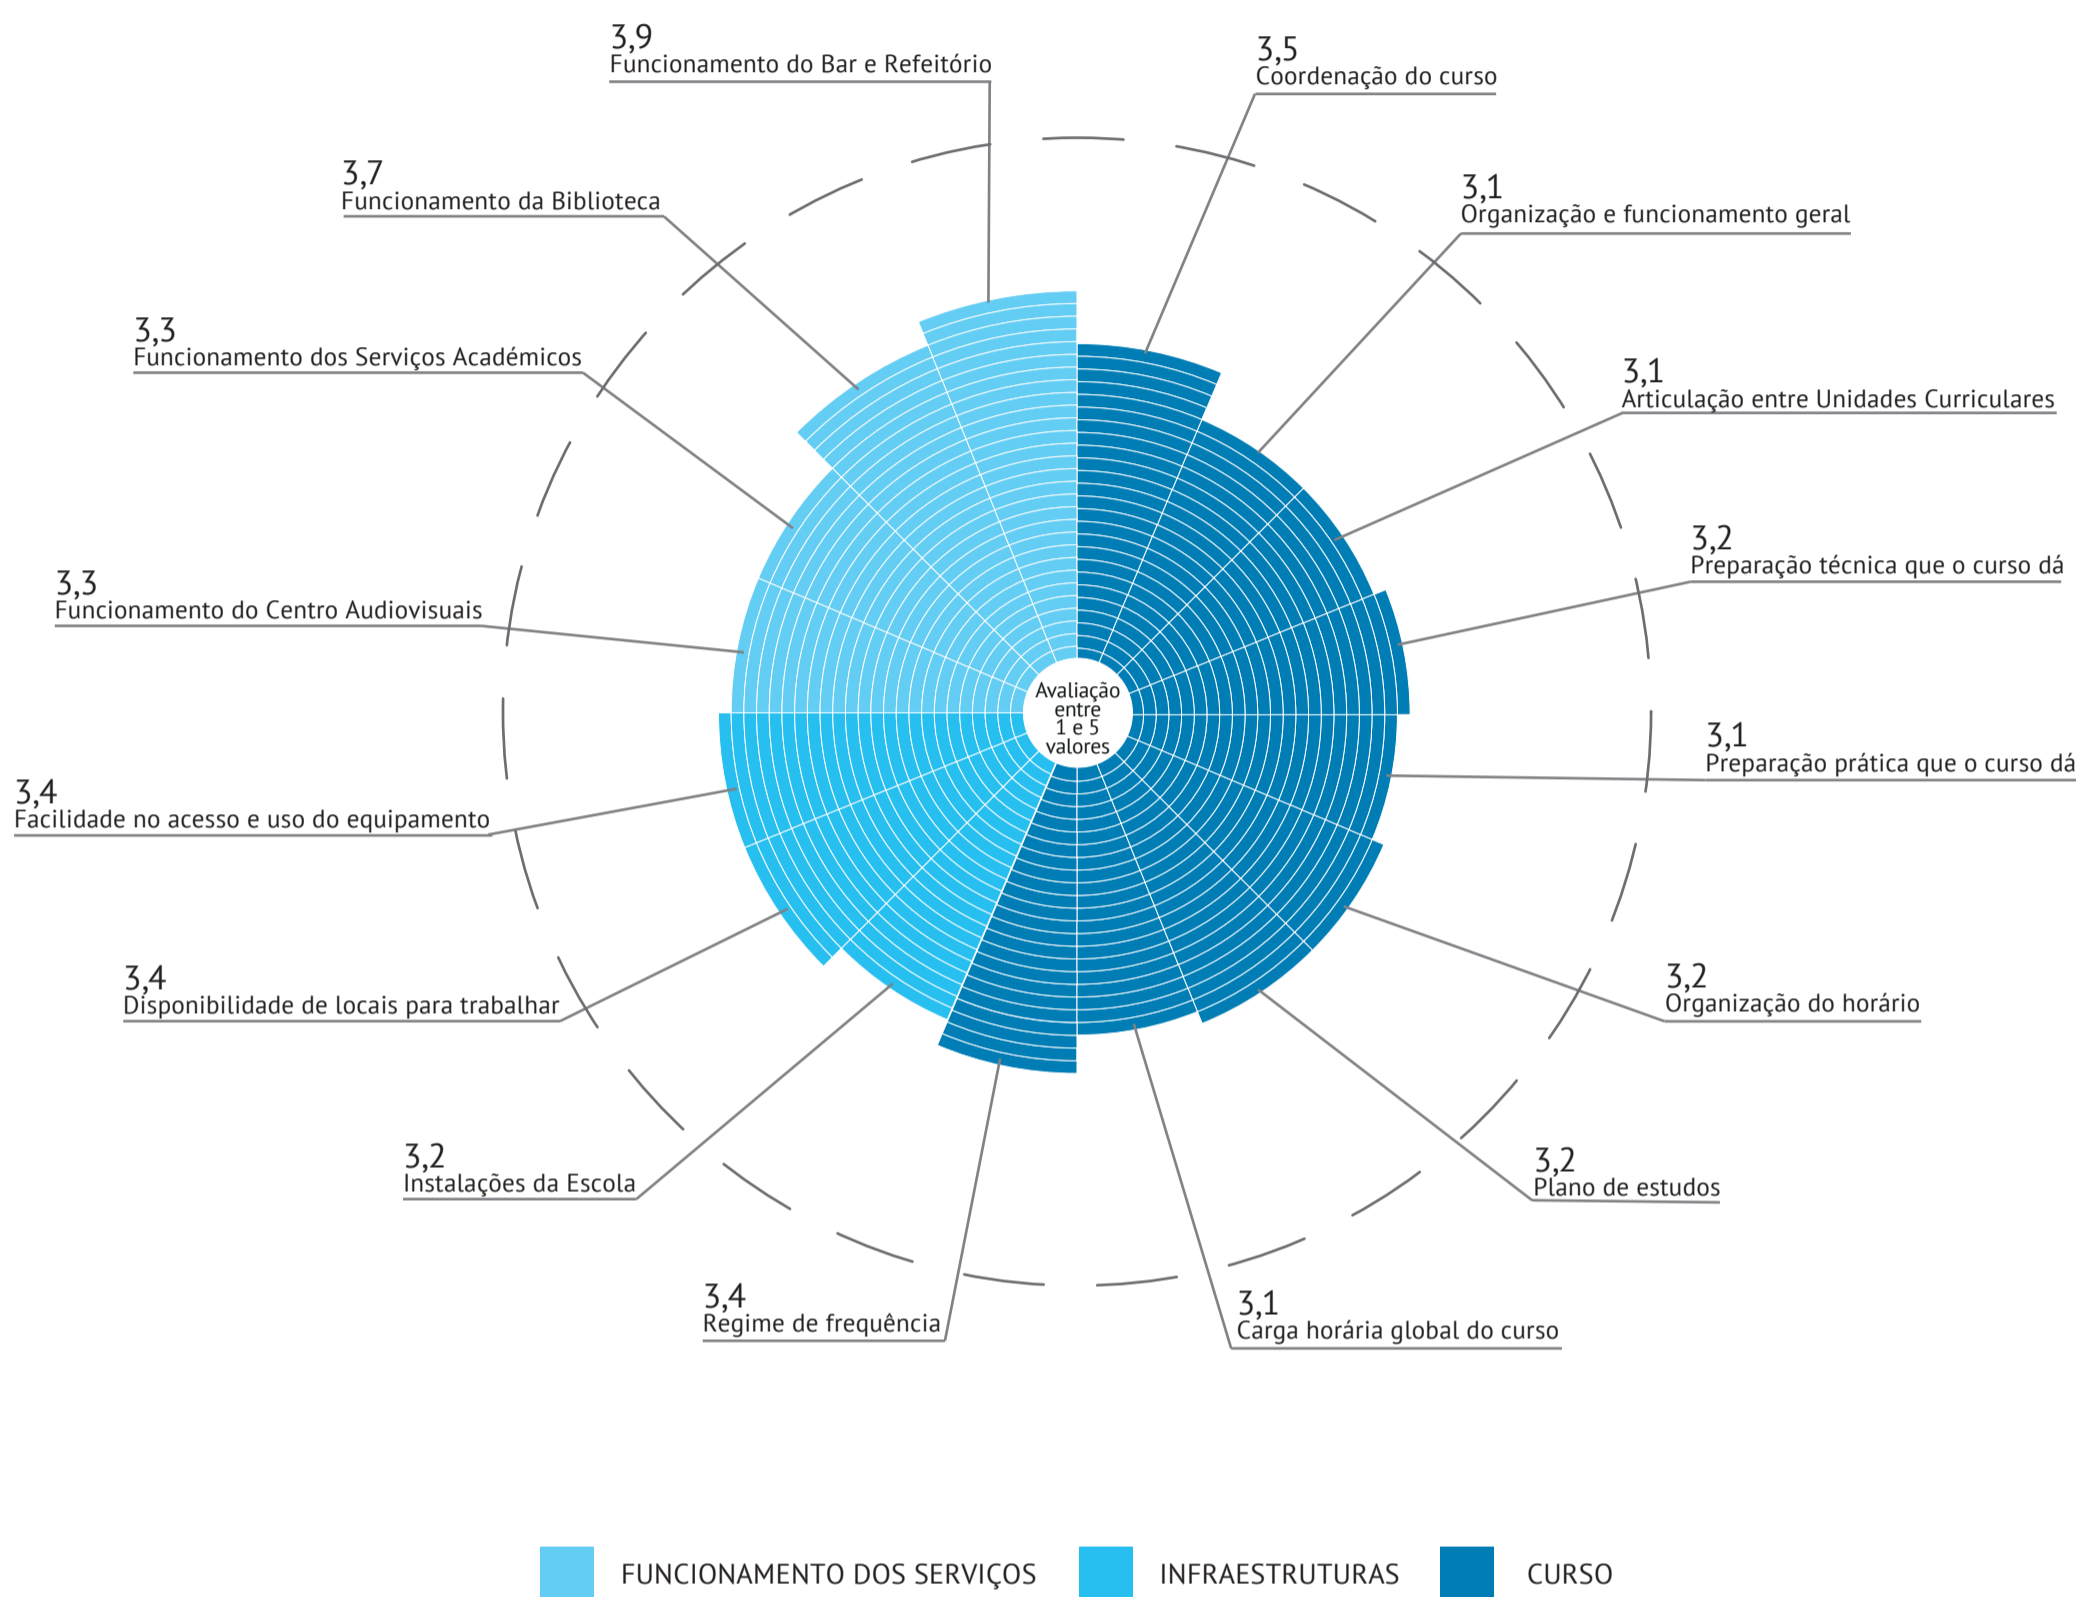

AVALIAÇÃO DO MESTRADO ENSINO DO 1º CICLO DO EB E DE MATEMÁTICA E CIÊNCIAS NATURAIS NO 2º CICLO DO EB PELOS ALUNOS 2022/2023

AVALIAÇÃO DOS ALUNOS RELATIVAMENTE ÀS UNIDADES CURRICULARES

AVALIAÇÃO DOS ALUNOS RELATIVAMENTE AOS PROFESSORES

■ 1 a 1,9 valores
 ■ 2 a 2,9 valores
 ■ 3 a 3,9 valores
 ■ 4 a 5 valores