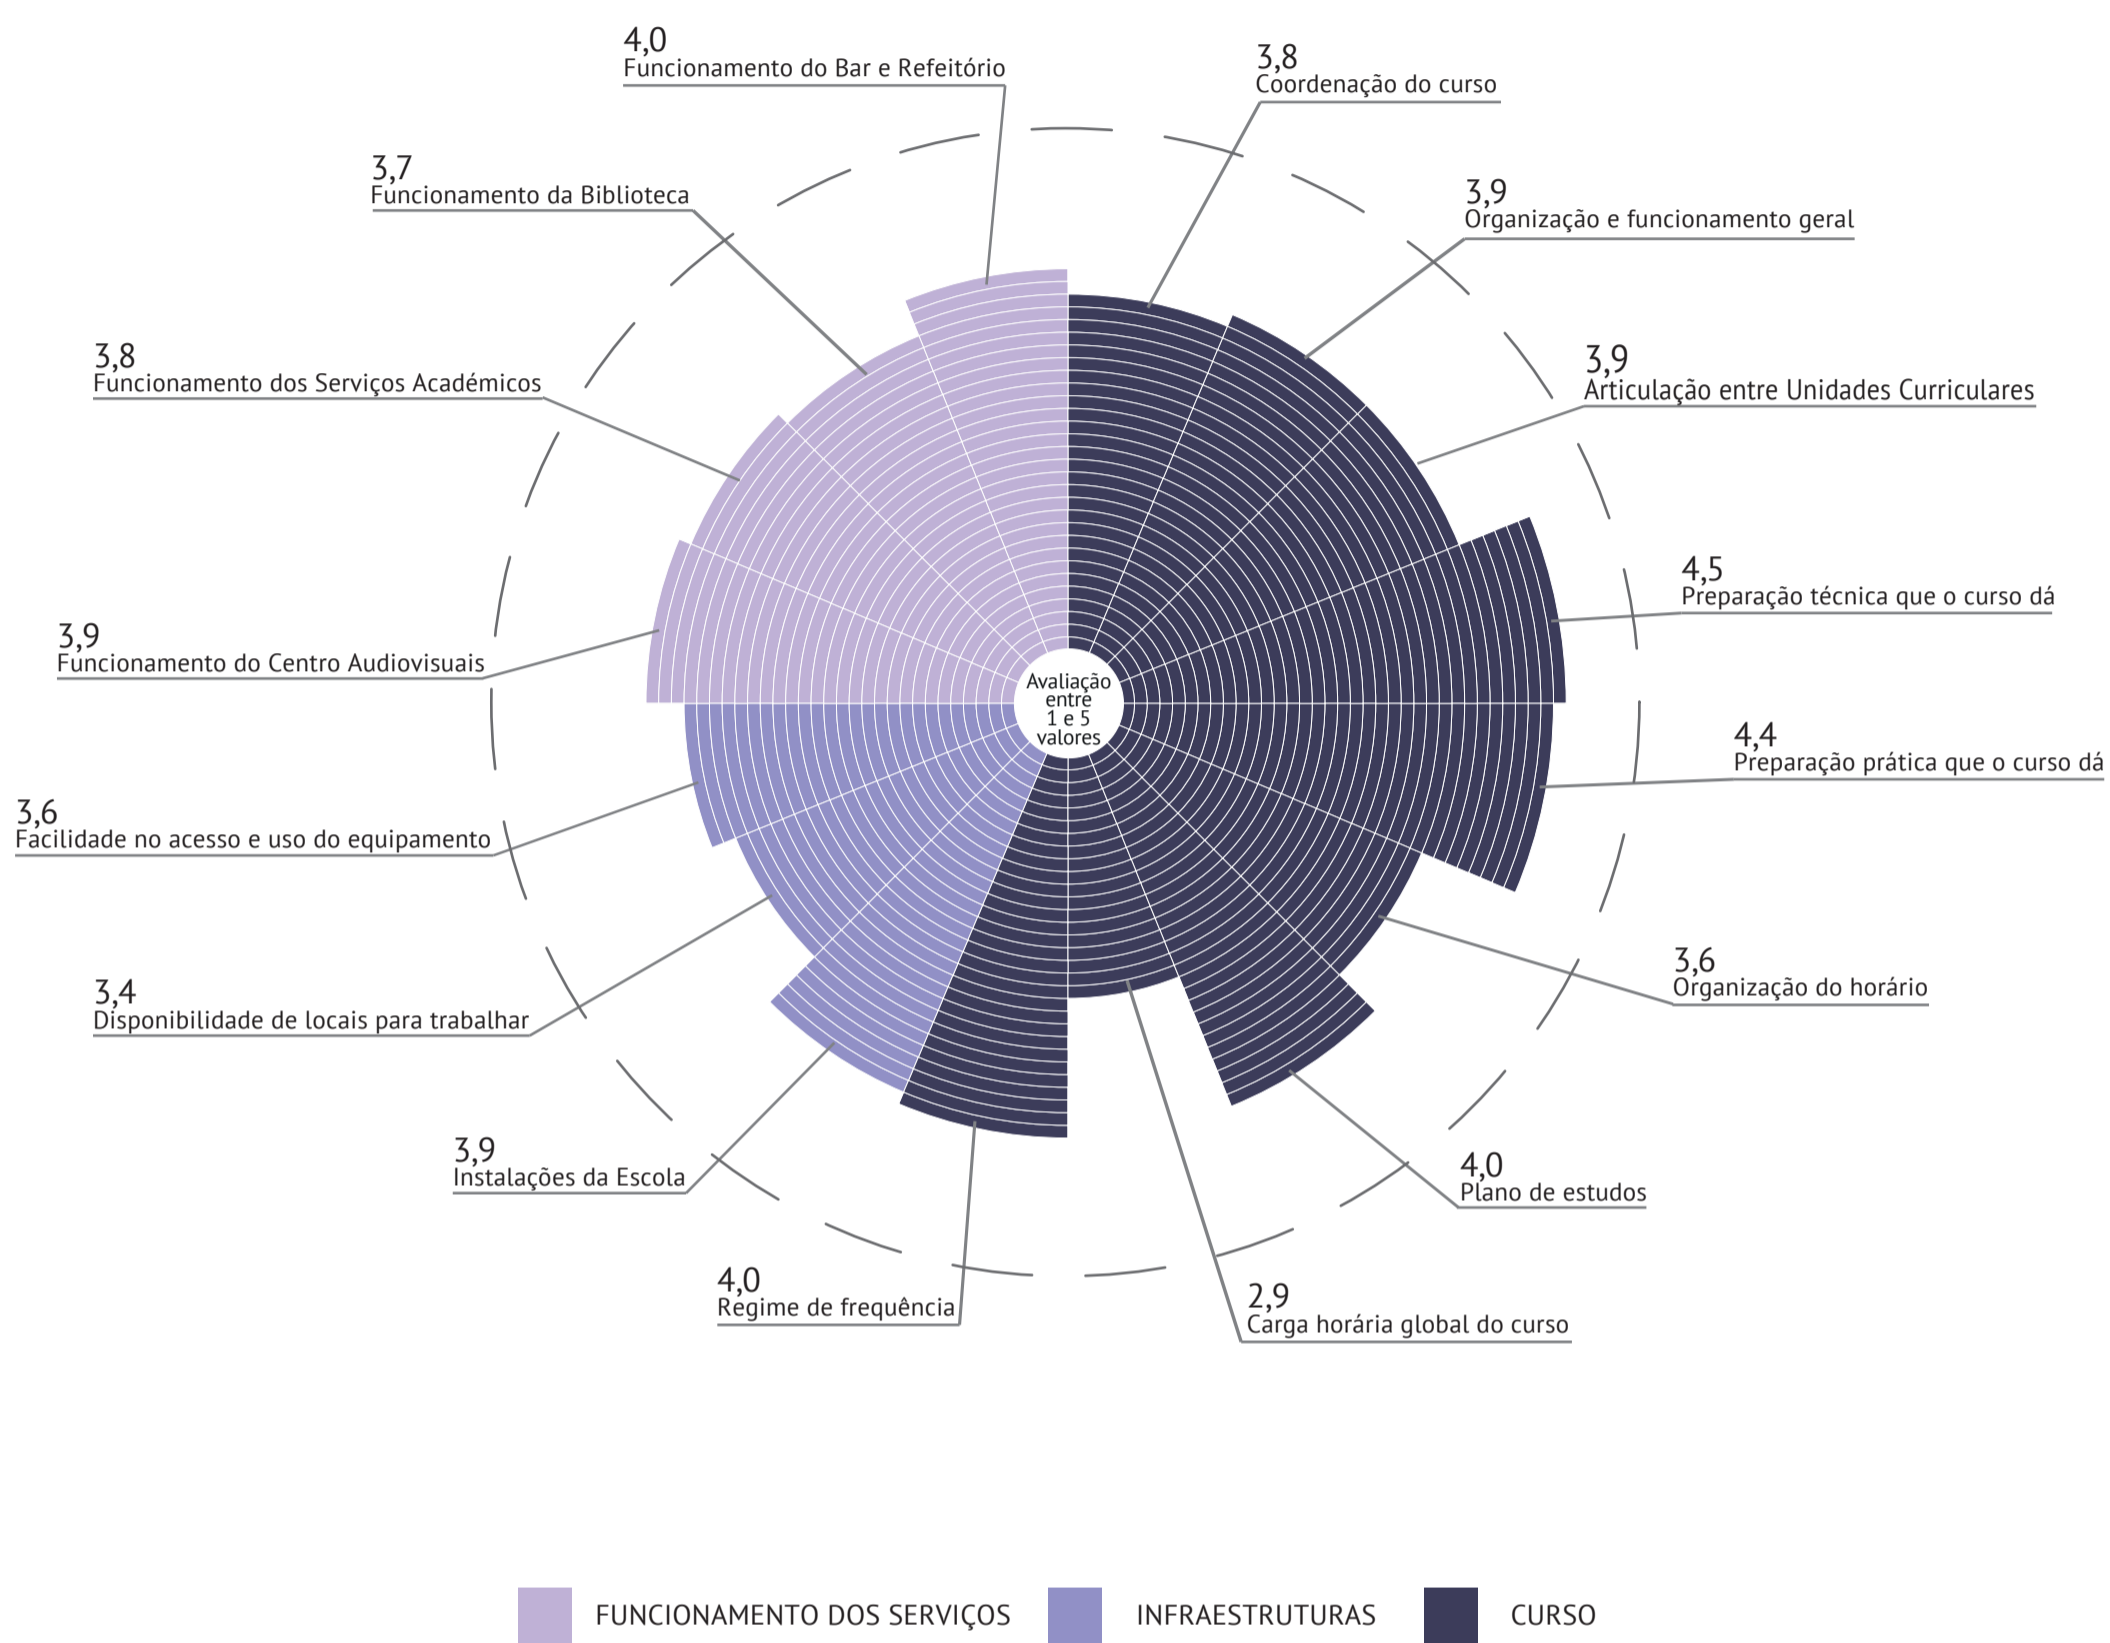

AVALIAÇÃO DA LICENCIATURA MÚSICA NA COMUNIDADE PELOS ALUNOS

2020/2021

AVALIAÇÃO DOS ALUNOS RELATIVAMENTE ÀS UNIDADES CURRICULARES

AVALIAÇÃO DOS ALUNOS RELATIVAMENTE AOS PROFESSORES

0 a 1 valores 2 a 3 valores 3 a 4 valores 4 a 5 valores