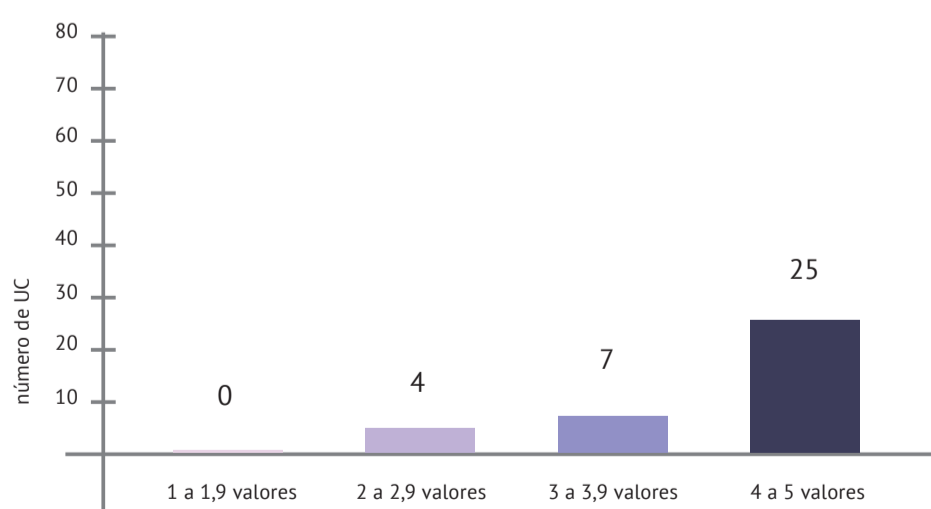

AVALIAÇÃO DA LICENCIATURA MÚSICA NA COMUNIDADE PELOS ALUNOS

2020/2021

AVALIAÇÃO DOS ALUNOS RELATIVAMENTE ÀS UNIDADES CURRICULARES

AVALIAÇÃO DOS ALUNOS RELATIVAMENTE AOS PROFESSORES

0 a 1 valores 2 a 3 valores 3 a 4 valores 4 a 5 valores