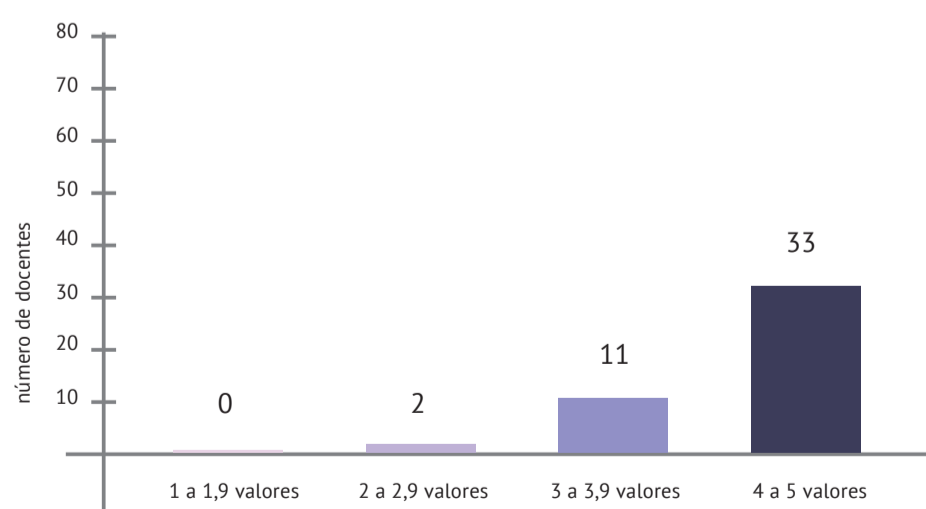

AVALIAÇÃO DA LICENCIATURA MÚSICA NA COMUNIDADE PELOS ALUNOS

2020/2021

AVALIAÇÃO DOS ALUNOS RELATIVAMENTE ÀS UNIDADES CURRICULARES

AVALIAÇÃO DOS ALUNOS RELATIVAMENTE AOS PROFESSORES

0 a 1 valores 2 a 3 valores 3 a 4 valores 4 a 5 valores