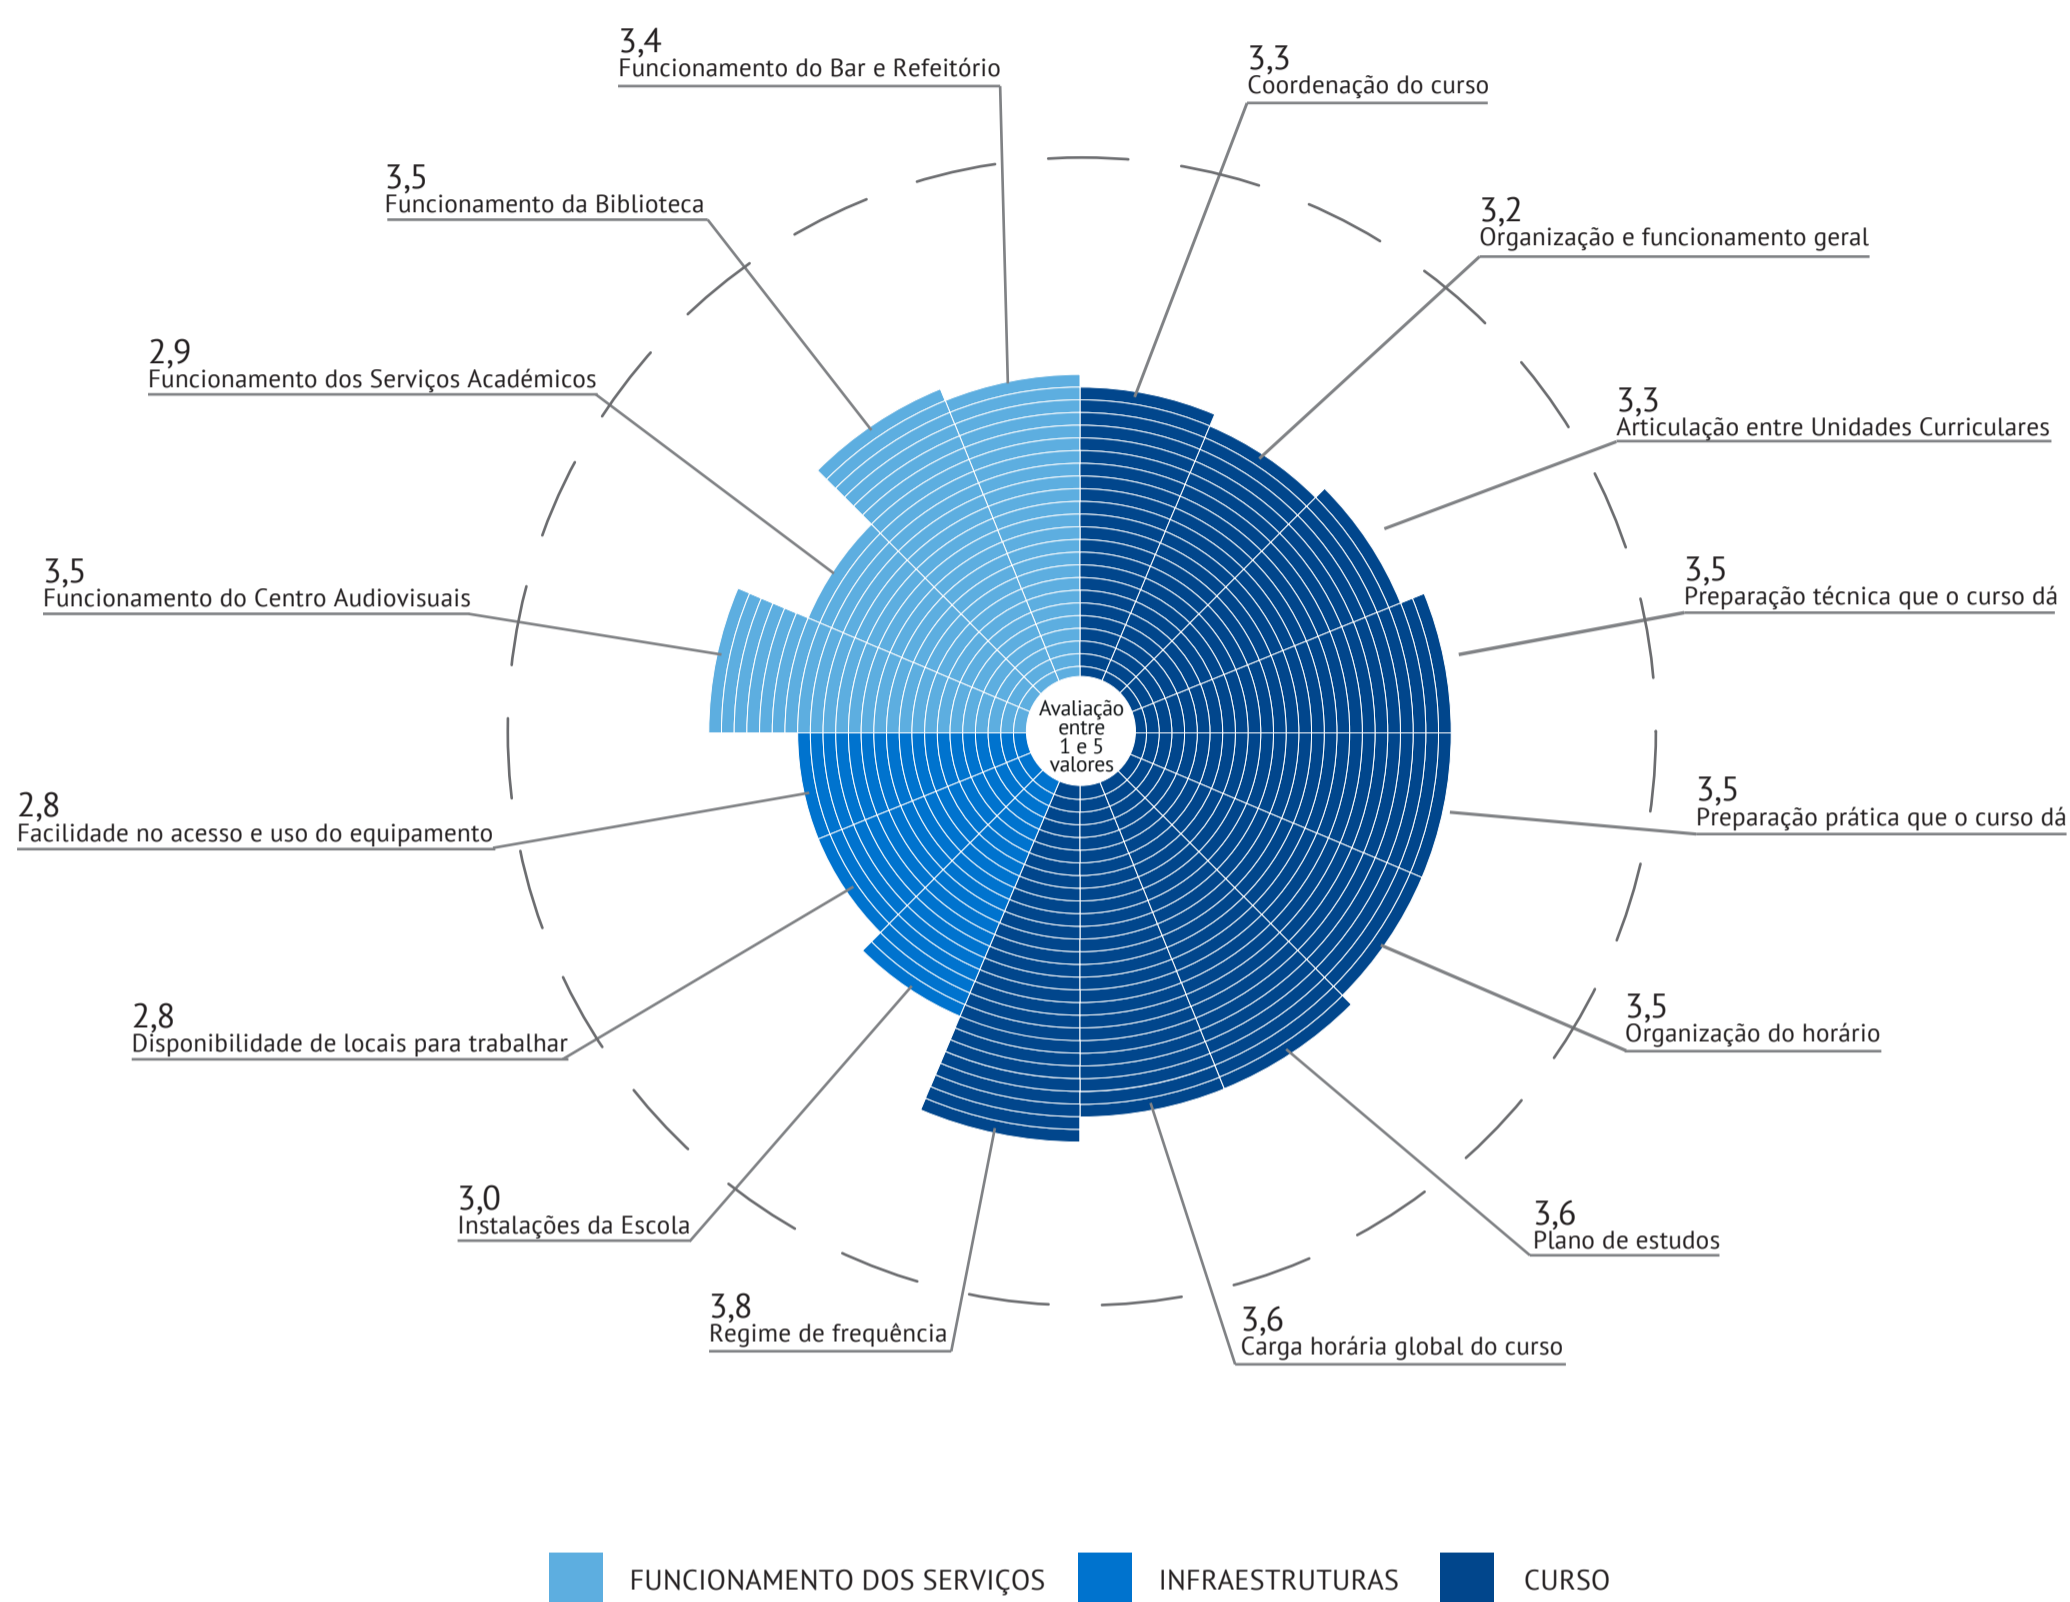

# AVALIAÇÃO DO MESTRADO ENSINO DO 1º CICLO DO EB E DE PORTUGUÊS E HISTÓRIA E GEOGRAFIA DE PORTUGAL NO 2º CICLO DO EB PELOS ALUNOS 2021/2022

## AVALIAÇÃO DOS ALUNOS RELATIVAMENTE ÀS UNIDADES CURRICULARES

## AVALIAÇÃO DOS ALUNOS RELATIVAMENTE AOS PROFESSORES

■ 1 a 1,9 valores   
 ■ 2 a 2,9 valores   
 ■ 3 a 3,9 valores   
 ■ 4 a 5 valores