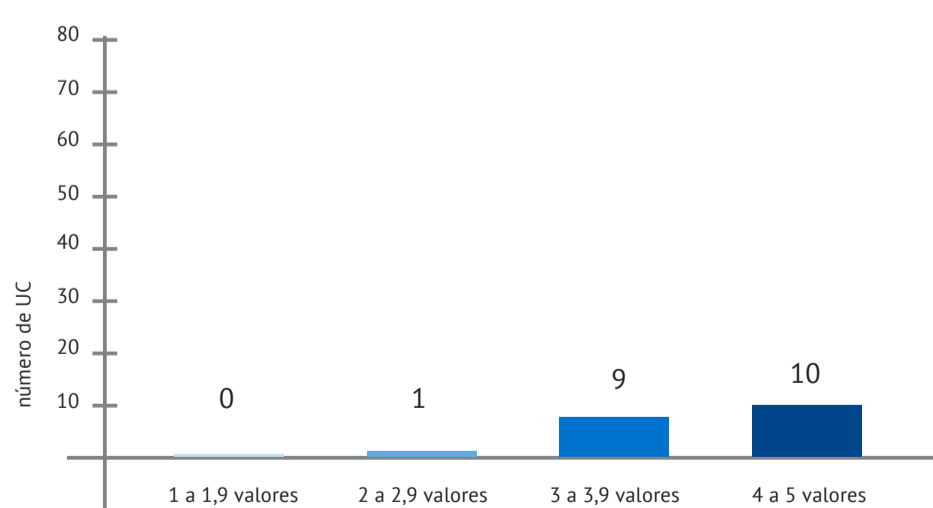

## AVALIAÇÃO DOS ALUNOS RELATIVAMENTE ÀS UNIDADES CURRICULARES

## AVALIAÇÃO DOS ALUNOS RELATIVAMENTE AOS PROFESSORES

■ 1 a 1,9 valores   
 ■ 2 a 2,9 valores   
 ■ 3 a 3,9 valores   
 ■ 4 a 5 valores