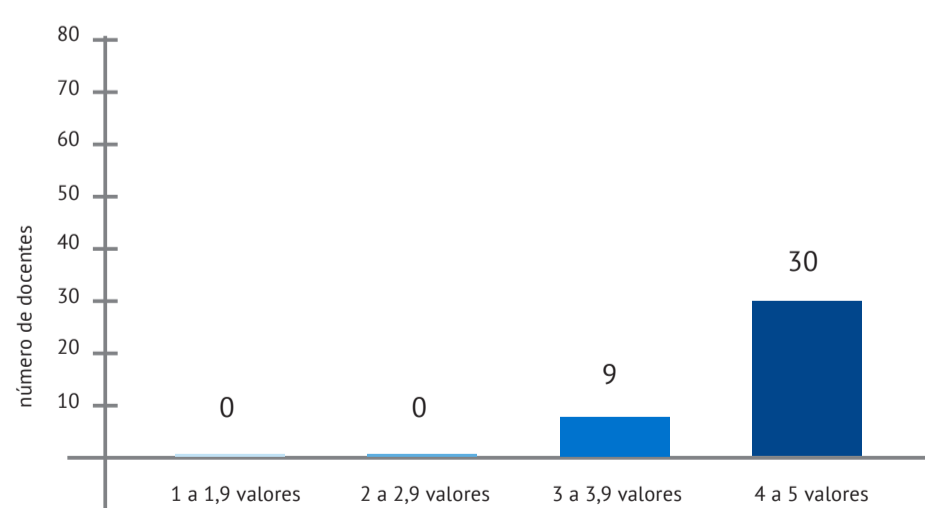

## AVALIAÇÃO DOS ALUNOS RELATIVAMENTE ÀS UNIDADES CURRICULARES

## AVALIAÇÃO DOS ALUNOS RELATIVAMENTE AOS PROFESSORES

■ 1 a 1,9 valores   
 ■ 2 a 2,9 valores   
 ■ 3 a 3,9 valores   
 ■ 4 a 5 valores