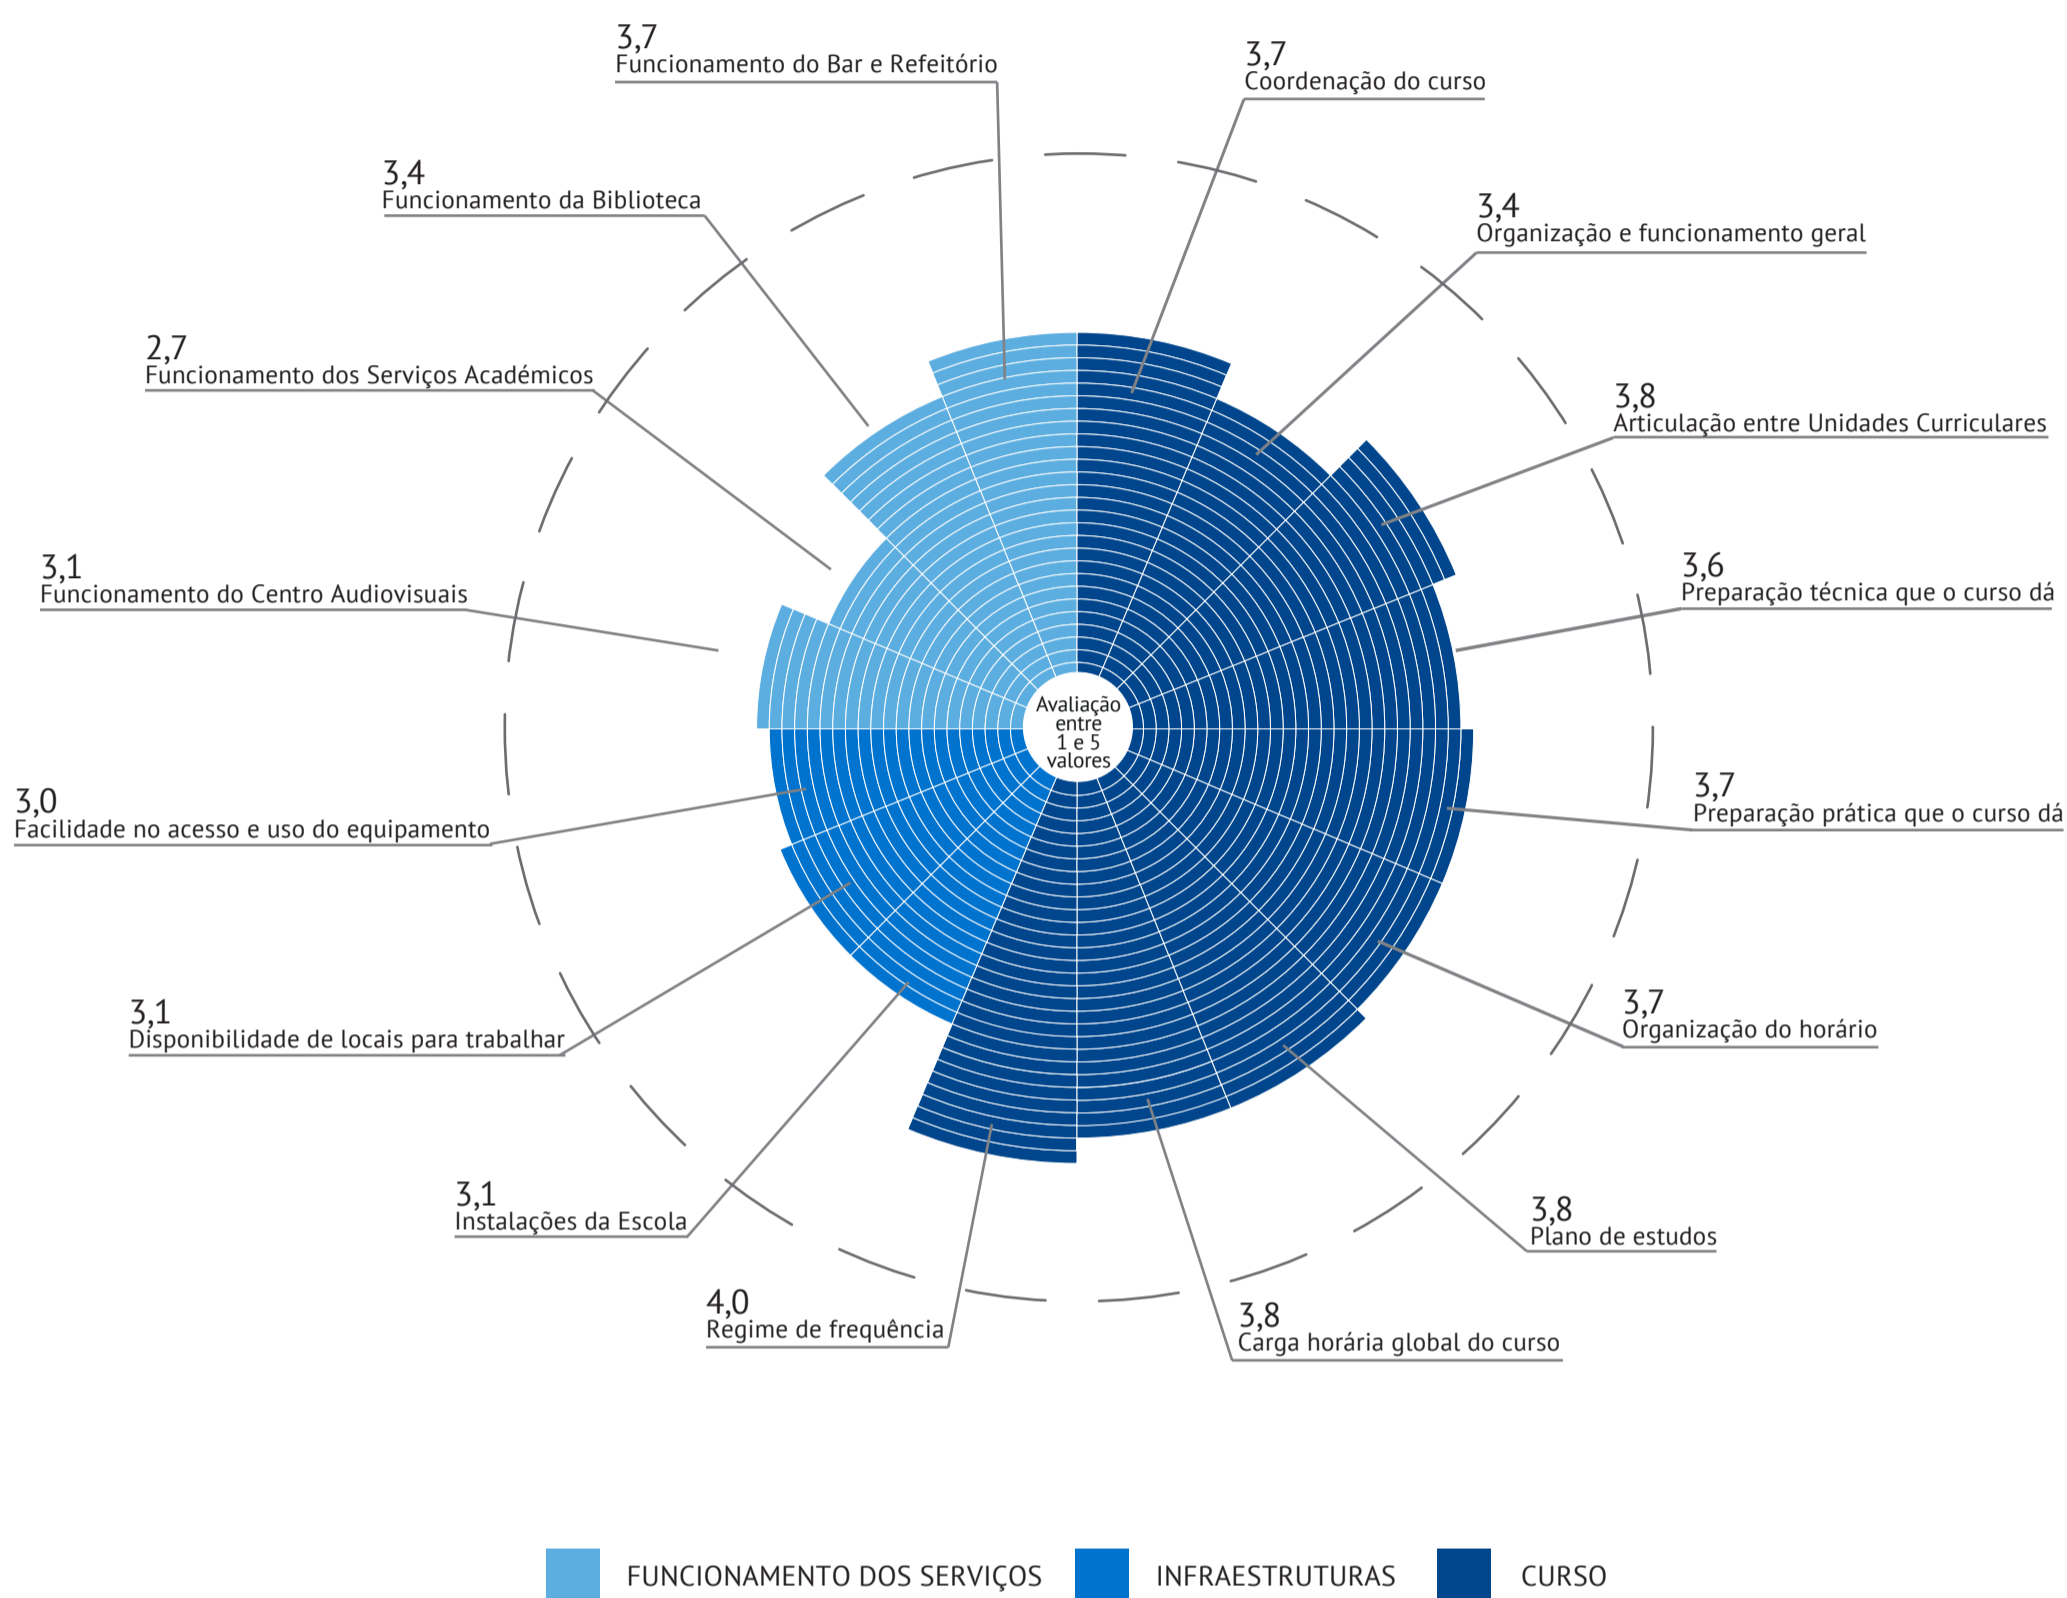

AVALIAÇÃO DO MESTRADO ENSINO DO 1º CICLO DO EB E DE PORTUGUÊS E HISTÓRIA E GEOGRAFIA DE PORTUGAL NO 2º CICLO DO EB PELOS ALUNOS 2022/2023

AVALIAÇÃO DOS ALUNOS RELATIVAMENTE ÀS UNIDADES CURRICULARES

AVALIAÇÃO DOS ALUNOS RELATIVAMENTE AOS PROFESSORES

■ 1 a 1,9 valores
 ■ 2 a 2,9 valores
 ■ 3 a 3,9 valores
 ■ 4 a 5 valores