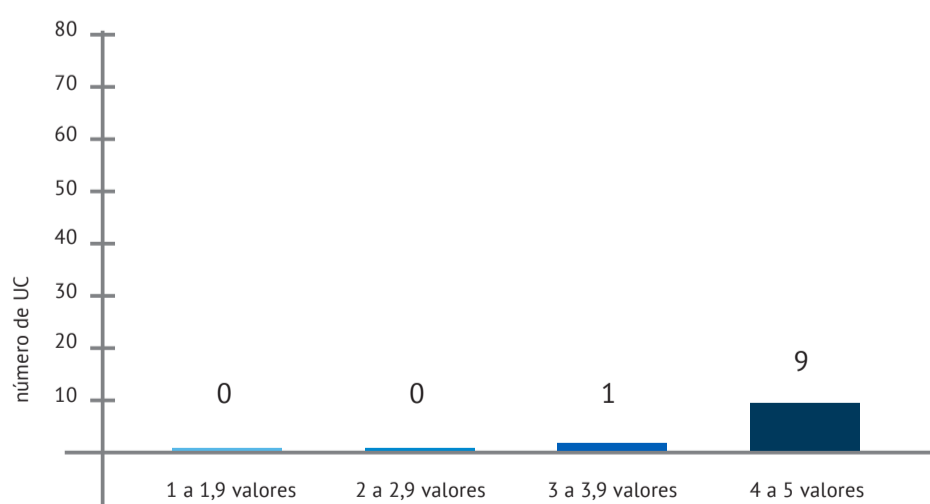

AVALIAÇÃO DO MESTRADO ADMINISTRAÇÃO EDUCACIONAL PELOS ALUNOS

2019/2020

AVALIAÇÃO DOS ALUNOS RELATIVAMENTE ÀS UNIDADES CURRICULARES

AVALIAÇÃO DOS ALUNOS RELATIVAMENTE AOS PROFESSORES

■ 1 a 1,9 valores
 ■ 2 a 2,9 valores
 ■ 3 a 3,9 valores
 ■ 4 a 5 valores