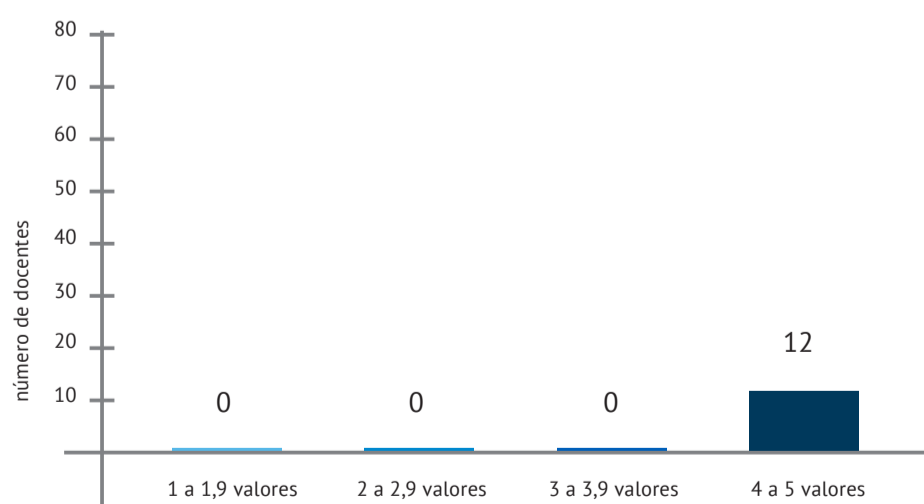

AVALIAÇÃO DO MESTRADO ADMINISTRAÇÃO EDUCACIONAL PELOS ALUNOS

2019/2020

AVALIAÇÃO DOS ALUNOS RELATIVAMENTE ÀS UNIDADES CURRICULARES

AVALIAÇÃO DOS ALUNOS RELATIVAMENTE AOS PROFESSORES

■ 1 a 1,9 valores
 ■ 2 a 2,9 valores
 ■ 3 a 3,9 valores
 ■ 4 a 5 valores