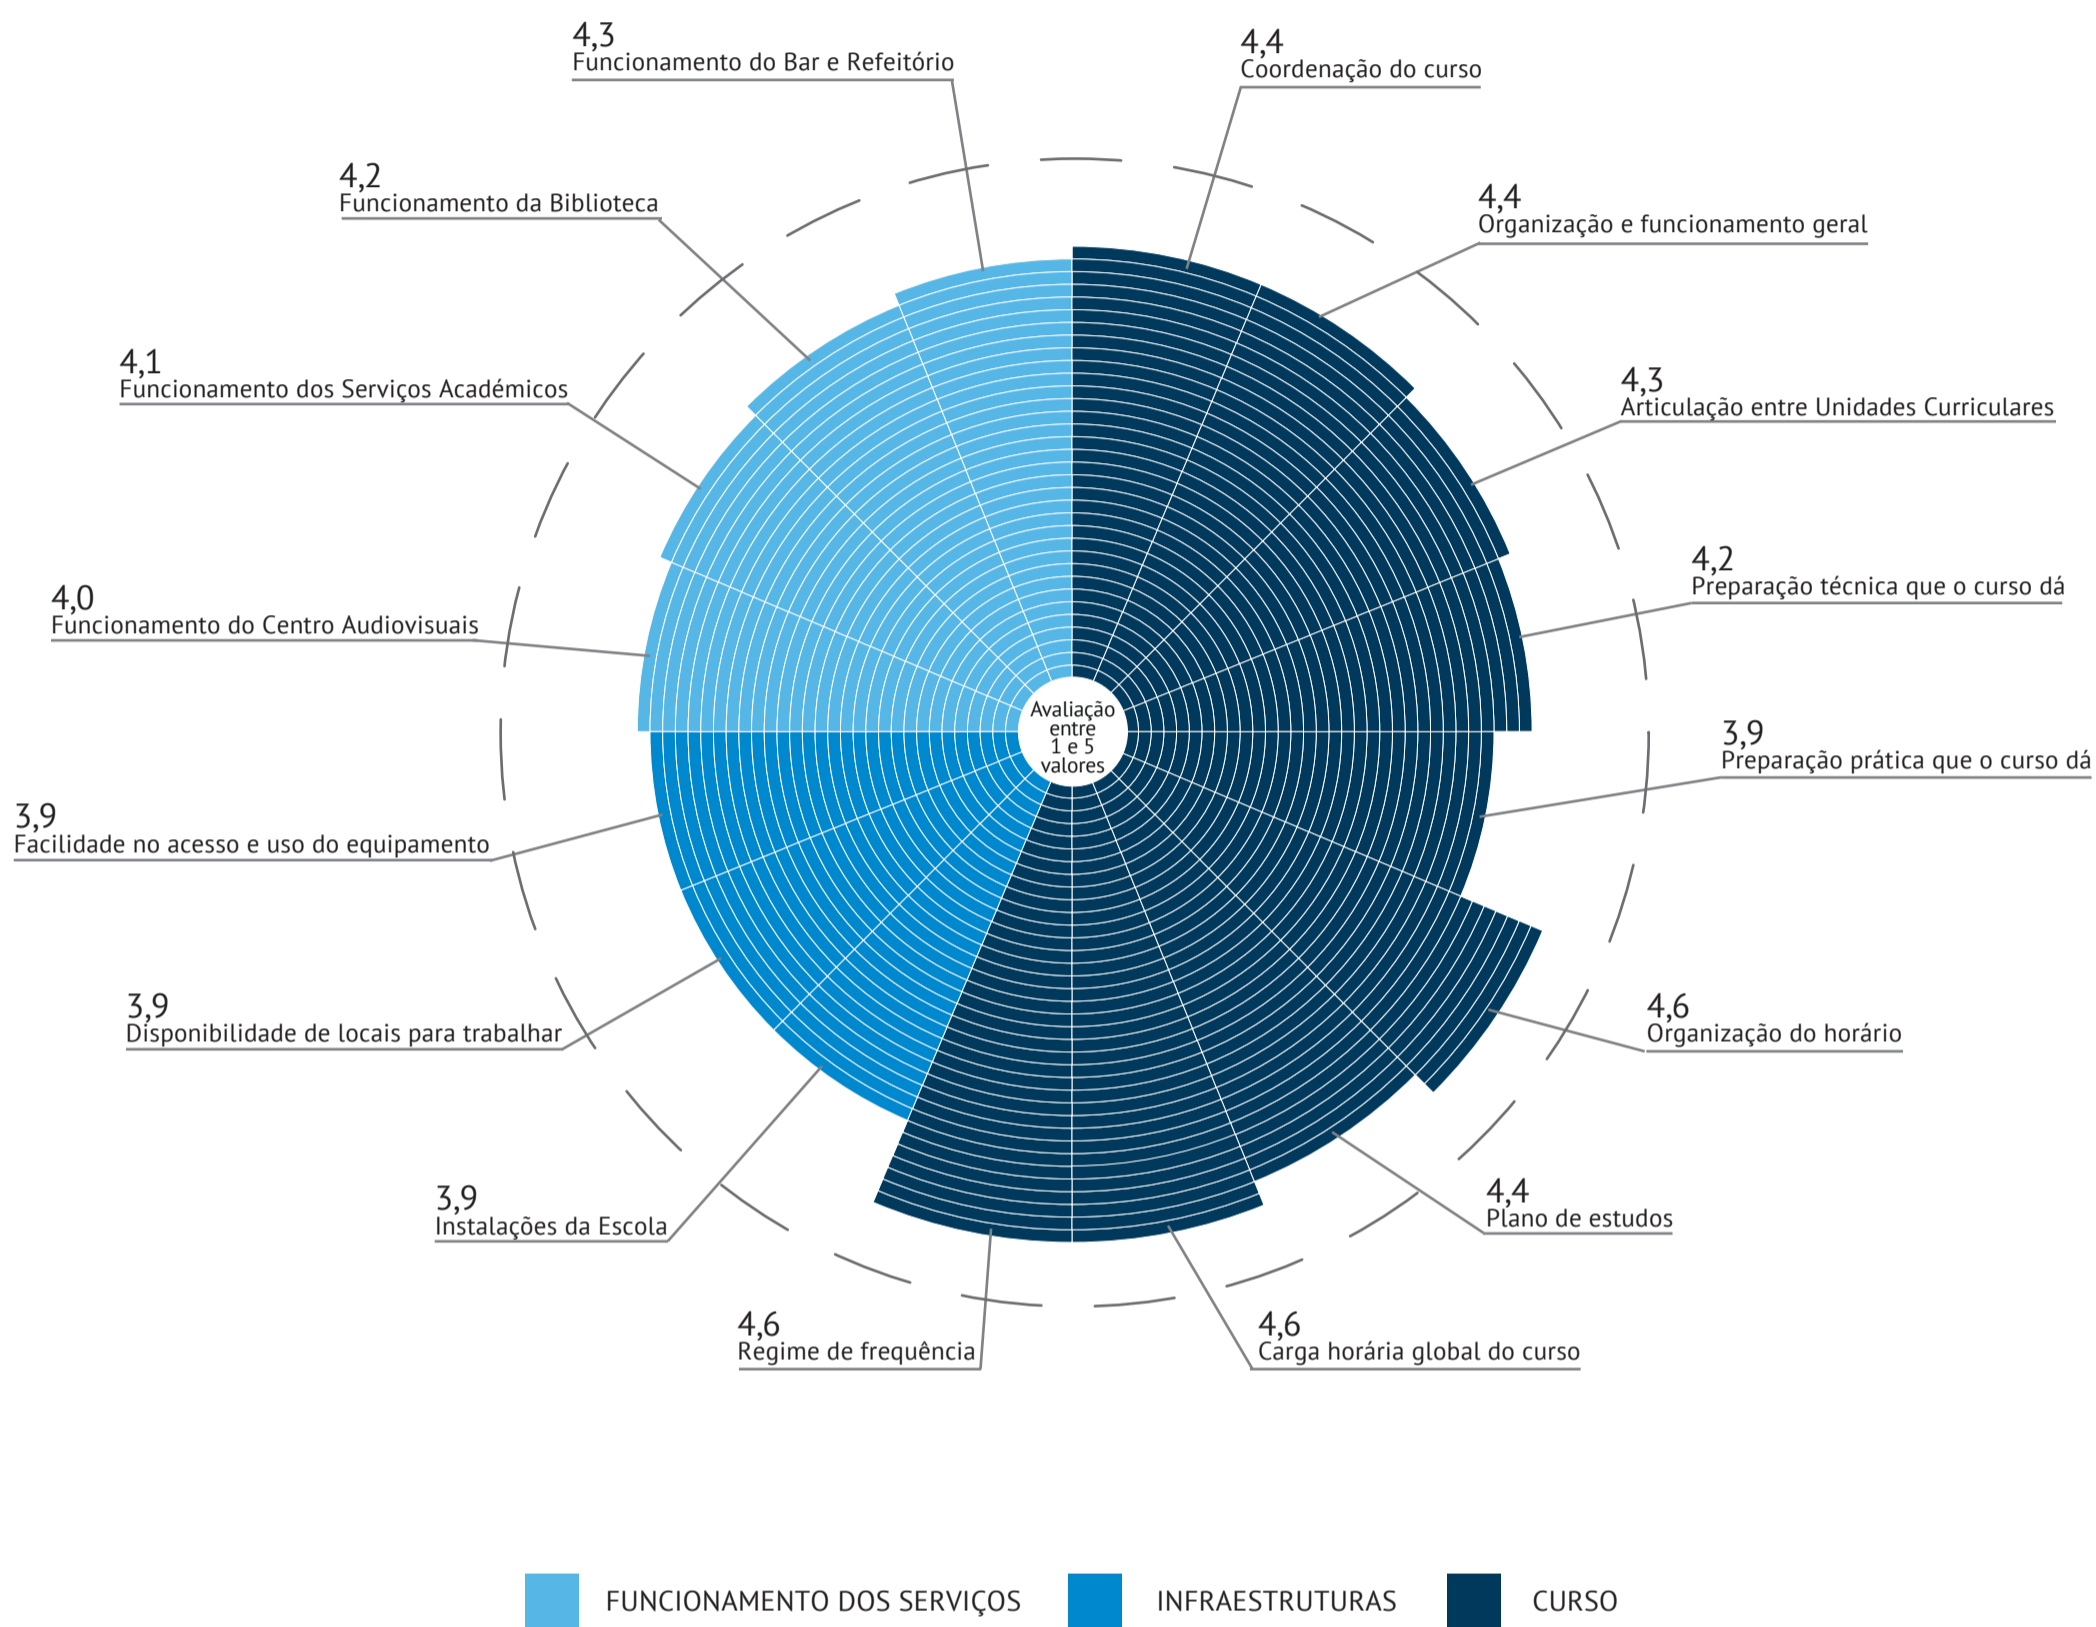

AVALIAÇÃO DO MESTRADO ADMINISTRAÇÃO EDUCACIONAL PELOS ALUNOS

2019/2020

AVALIAÇÃO DOS ALUNOS RELATIVAMENTE ÀS UNIDADES CURRICULARES

AVALIAÇÃO DOS ALUNOS RELATIVAMENTE AOS PROFESSORES

■ 1 a 1,9 valores
 ■ 2 a 2,9 valores
 ■ 3 a 3,9 valores
 ■ 4 a 5 valores