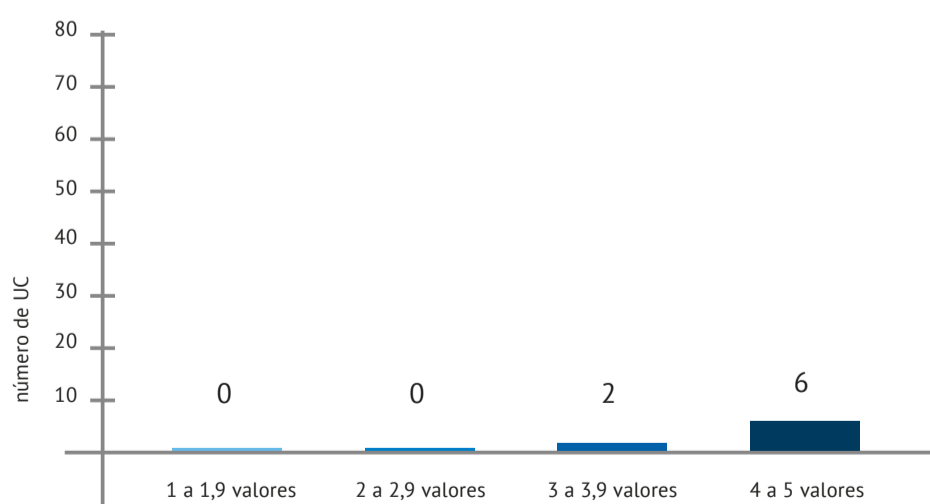

AVALIAÇÃO DO MESTRADO ADMINISTRAÇÃO EDUCACIONAL PELOS ALUNOS

2018/2019

AVALIAÇÃO DOS ALUNOS RELATIVAMENTE ÀS UNIDADES CURRICULARES

AVALIAÇÃO DOS ALUNOS RELATIVAMENTE AOS PROFESSORES

■ 1 a 1,9 valores
 ■ 2 a 2,9 valores
 ■ 3 a 3,9 valores
 ■ 4 a 5 valores