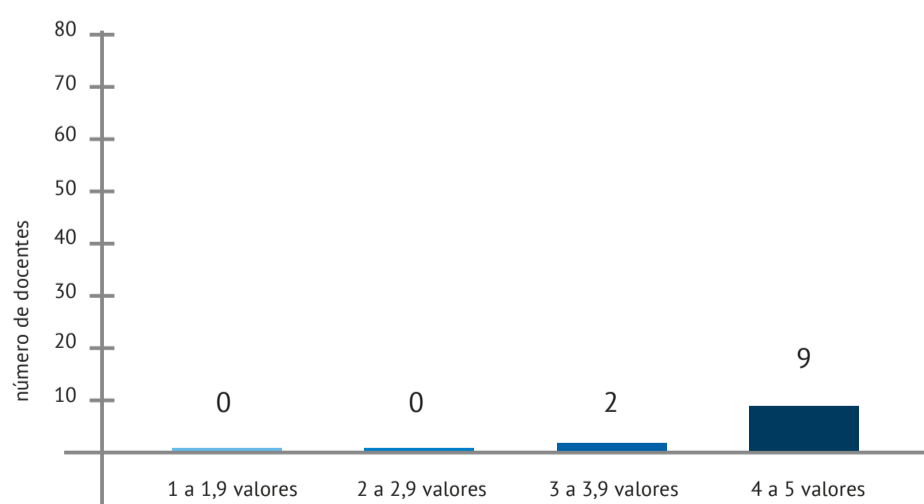

AVALIAÇÃO DO MESTRADO ADMINISTRAÇÃO EDUCACIONAL PELOS ALUNOS

2018/2019

AVALIAÇÃO DOS ALUNOS RELATIVAMENTE ÀS UNIDADES CURRICULARES

AVALIAÇÃO DOS ALUNOS RELATIVAMENTE AOS PROFESSORES

■ 1 a 1,9 valores
 ■ 2 a 2,9 valores
 ■ 3 a 3,9 valores
 ■ 4 a 5 valores