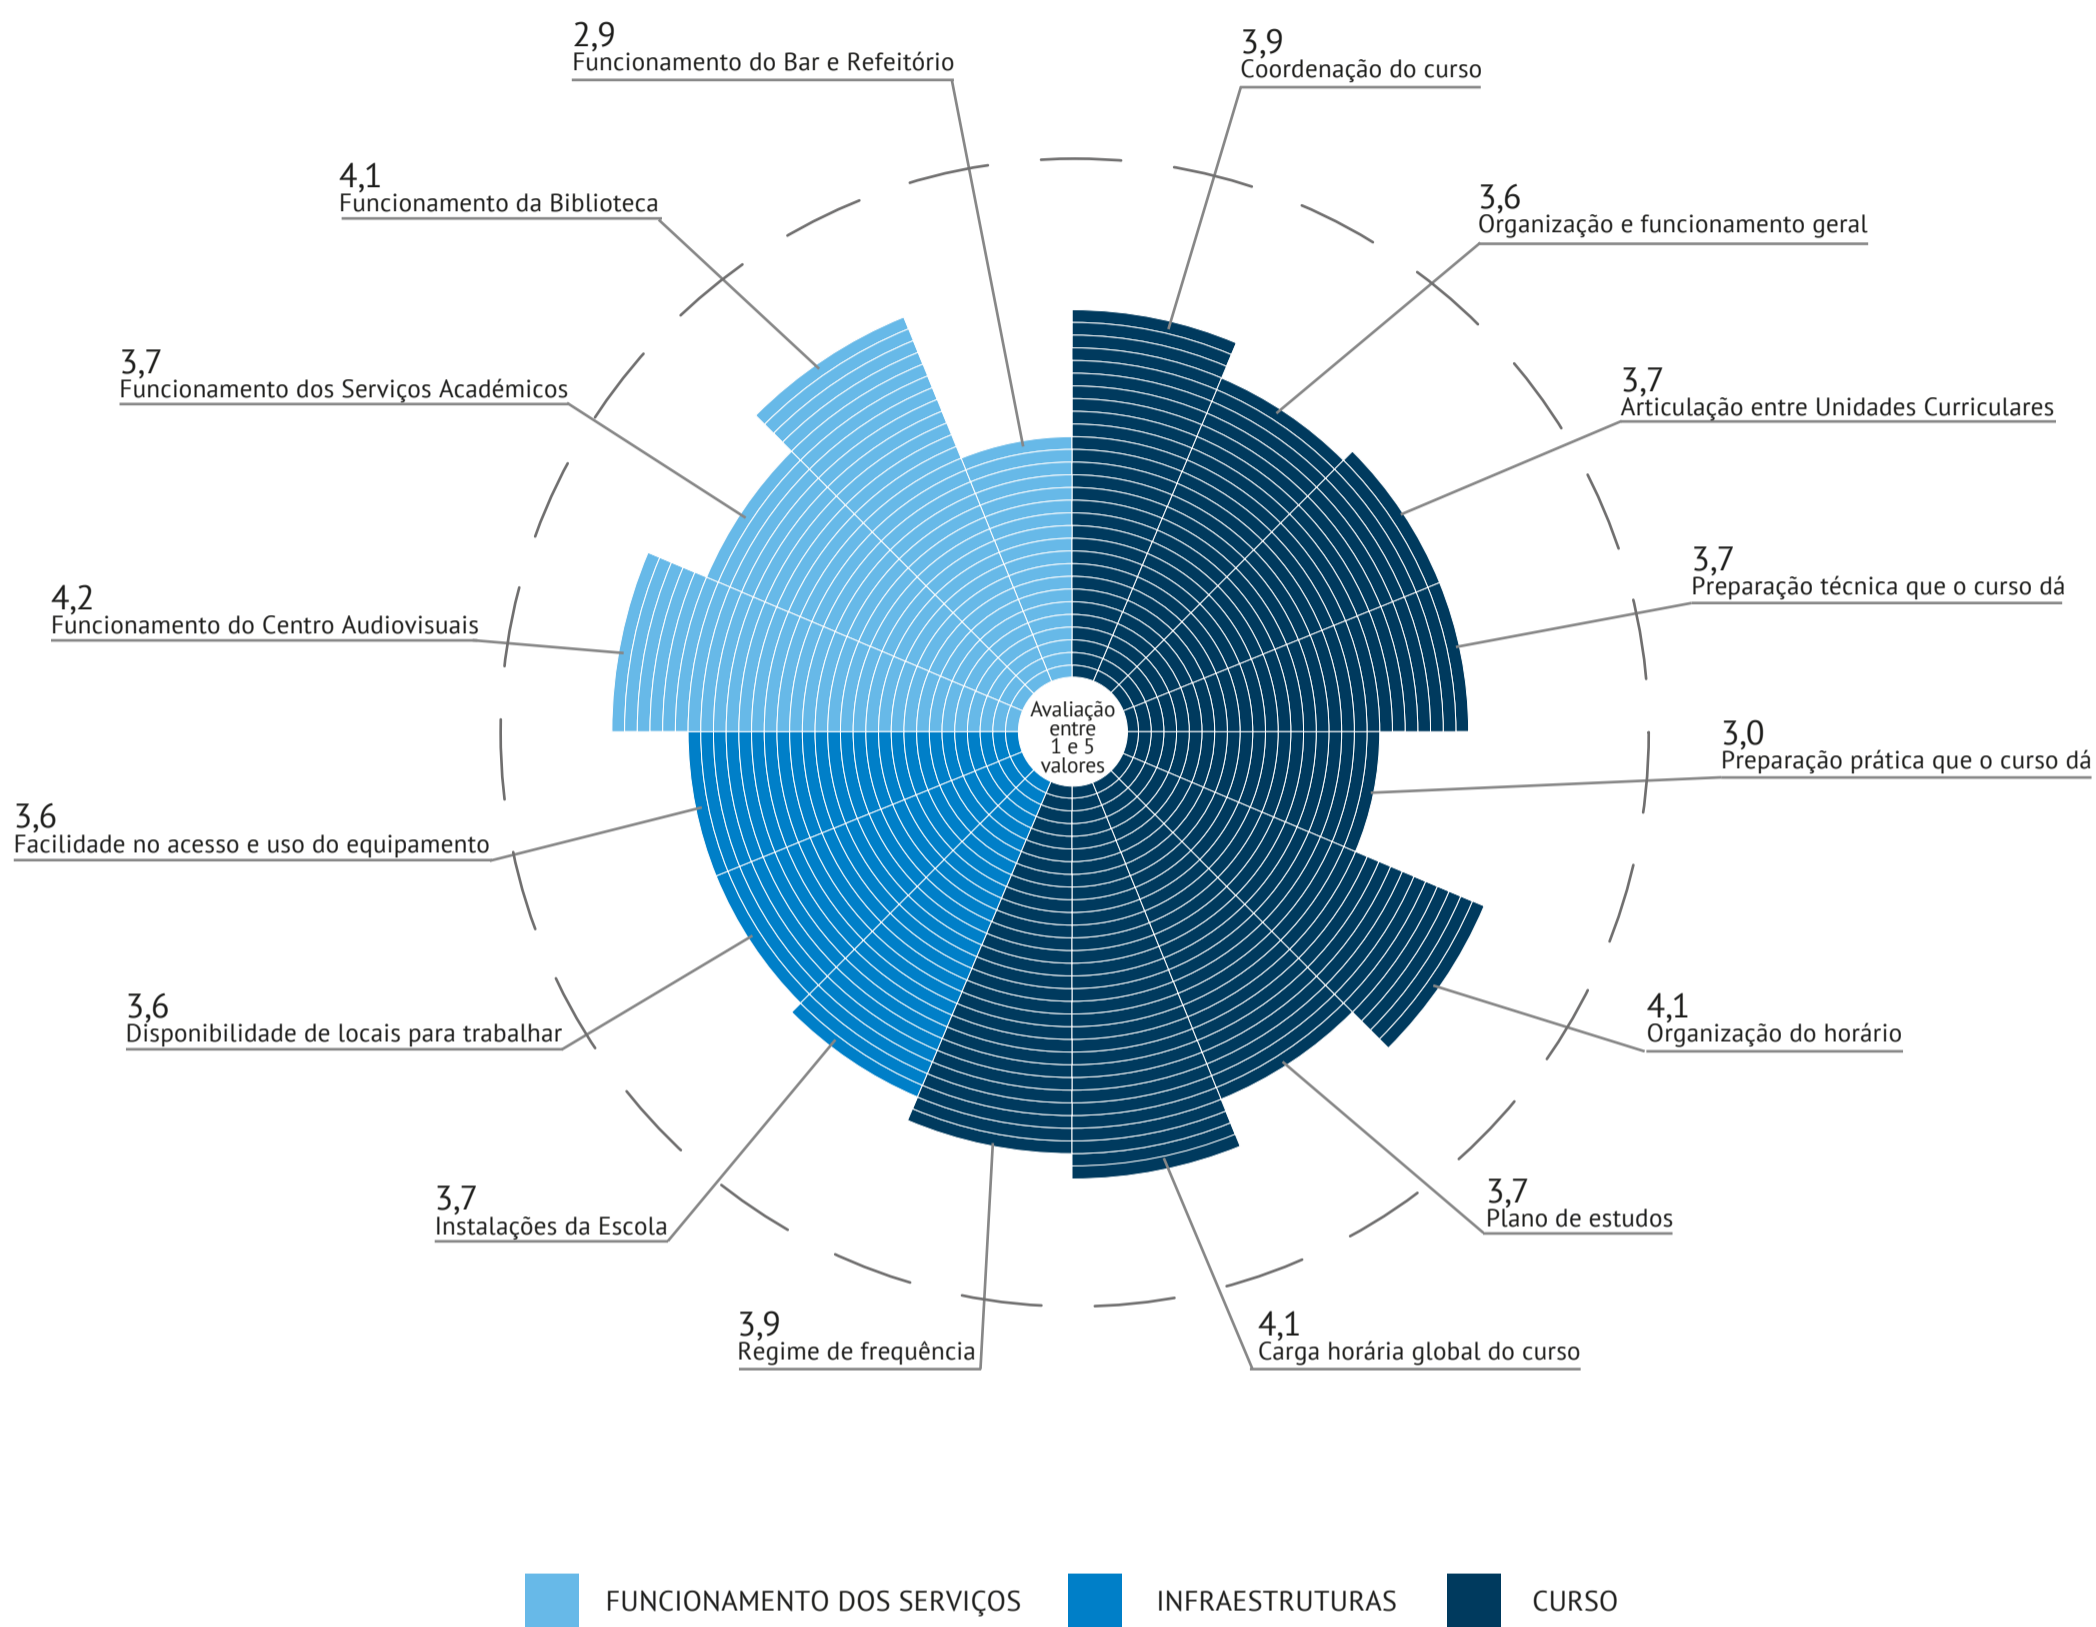

AVALIAÇÃO DO MESTRADO ADMINISTRAÇÃO EDUCACIONAL PELOS ALUNOS

2018/2019

AVALIAÇÃO DOS ALUNOS RELATIVAMENTE ÀS UNIDADES CURRICULARES

AVALIAÇÃO DOS ALUNOS RELATIVAMENTE AOS PROFESSORES

■ 1 a 1,9 valores
 ■ 2 a 2,9 valores
 ■ 3 a 3,9 valores
 ■ 4 a 5 valores