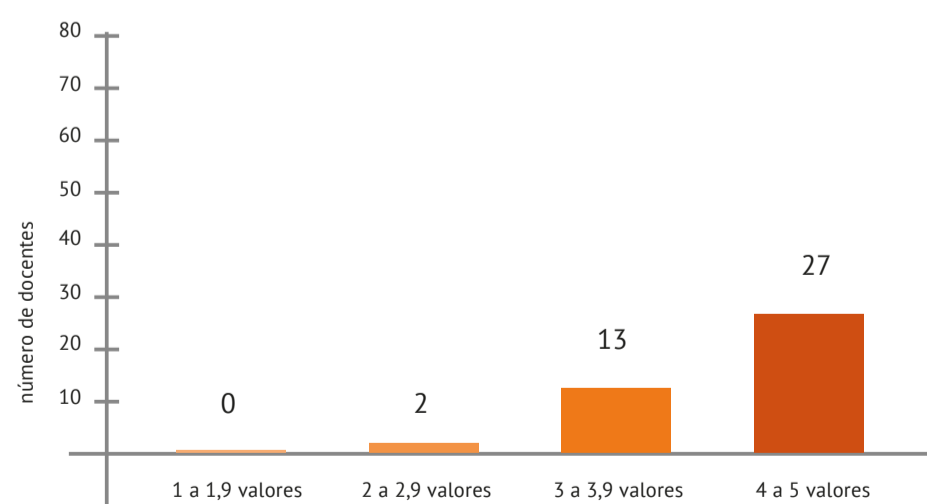

AVALIAÇÃO DA LICENCIATURA ANIMAÇÃO SOCIOCULTURAL PELOS ALUNOS

2018/2019

AVALIAÇÃO DOS ALUNOS RELATIVAMENTE ÀS UNIDADES CURRICULARES

AVALIAÇÃO DOS ALUNOS RELATIVAMENTE AOS PROFESSORES

■ 1 a 1,9 valores
 ■ 2 a 2,9 valores
 ■ 3 a 3,9 valores
 ■ 4 a 5 valores