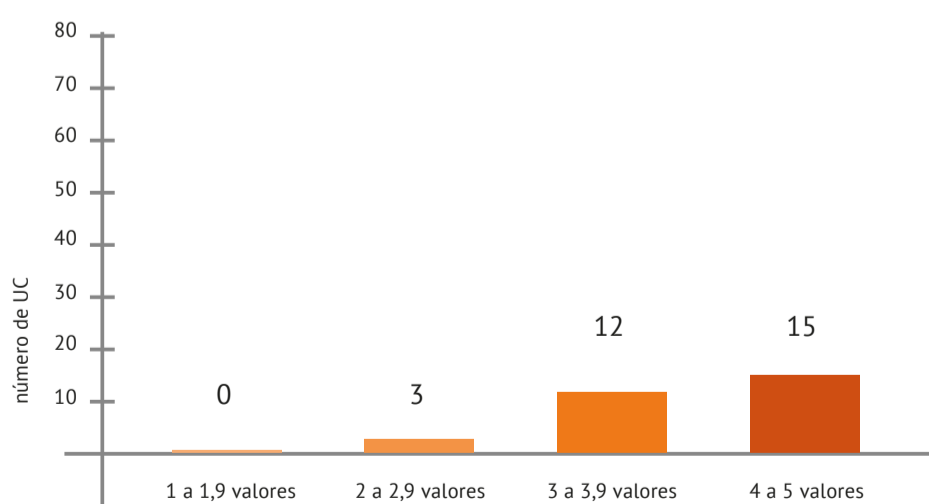

AVALIAÇÃO DA LICENCIATURA ANIMAÇÃO SOCIOCULTURAL PELOS ALUNOS

2018/2019

AVALIAÇÃO DOS ALUNOS RELATIVAMENTE ÀS UNIDADES CURRICULARES

AVALIAÇÃO DOS ALUNOS RELATIVAMENTE AOS PROFESSORES

■ 1 a 1,9 valores
 ■ 2 a 2,9 valores
 ■ 3 a 3,9 valores
 ■ 4 a 5 valores