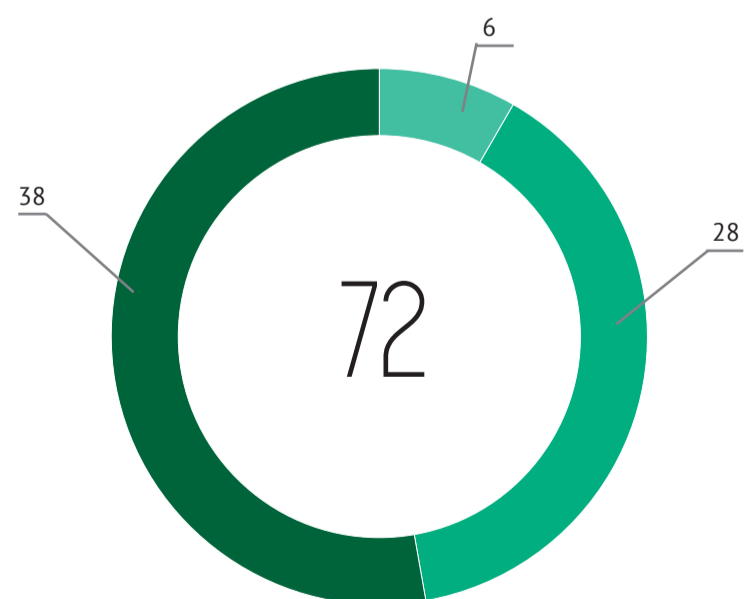

# AVALIAÇÃO DA LICENCIATURA ARTES VISUAIS E TECNOLOGIAS PELOS ALUNOS

2017/2018

## AVALIAÇÃO DOS ALUNOS RELATIVAMENTE ÀS UNIDADES CURRICULARES

## AVALIAÇÃO DOS ALUNOS RELATIVAMENTE AOS PROFESSORES

■ 1 a 1,9 valores   
 ■ 2 a 2,9 valores   
 ■ 3 a 3,9 valores   
 ■ 4 a 5 valores