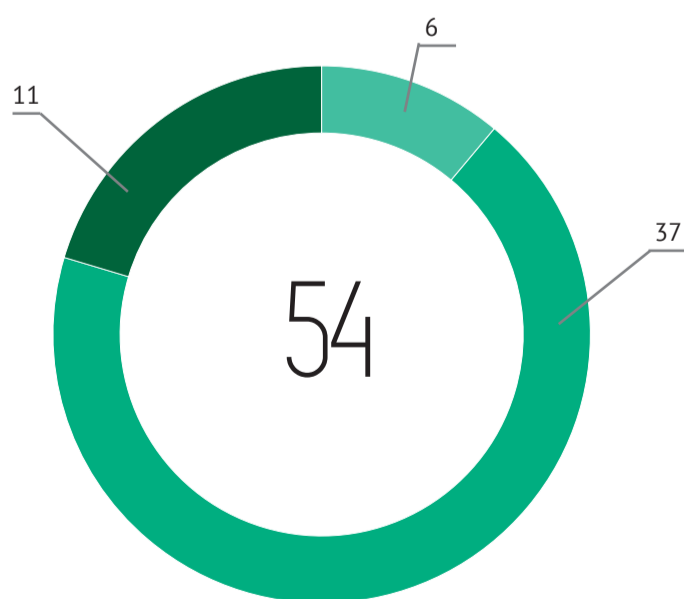

# AVALIAÇÃO DA LICENCIATURA ARTES VISUAIS E TECNOLOGIAS PELOS ALUNOS

2017/2018

## AVALIAÇÃO DOS ALUNOS RELATIVAMENTE ÀS UNIDADES CURRICULARES

## AVALIAÇÃO DOS ALUNOS RELATIVAMENTE AOS PROFESSORES

■ 1 a 1,9 valores   
 ■ 2 a 2,9 valores   
 ■ 3 a 3,9 valores   
 ■ 4 a 5 valores