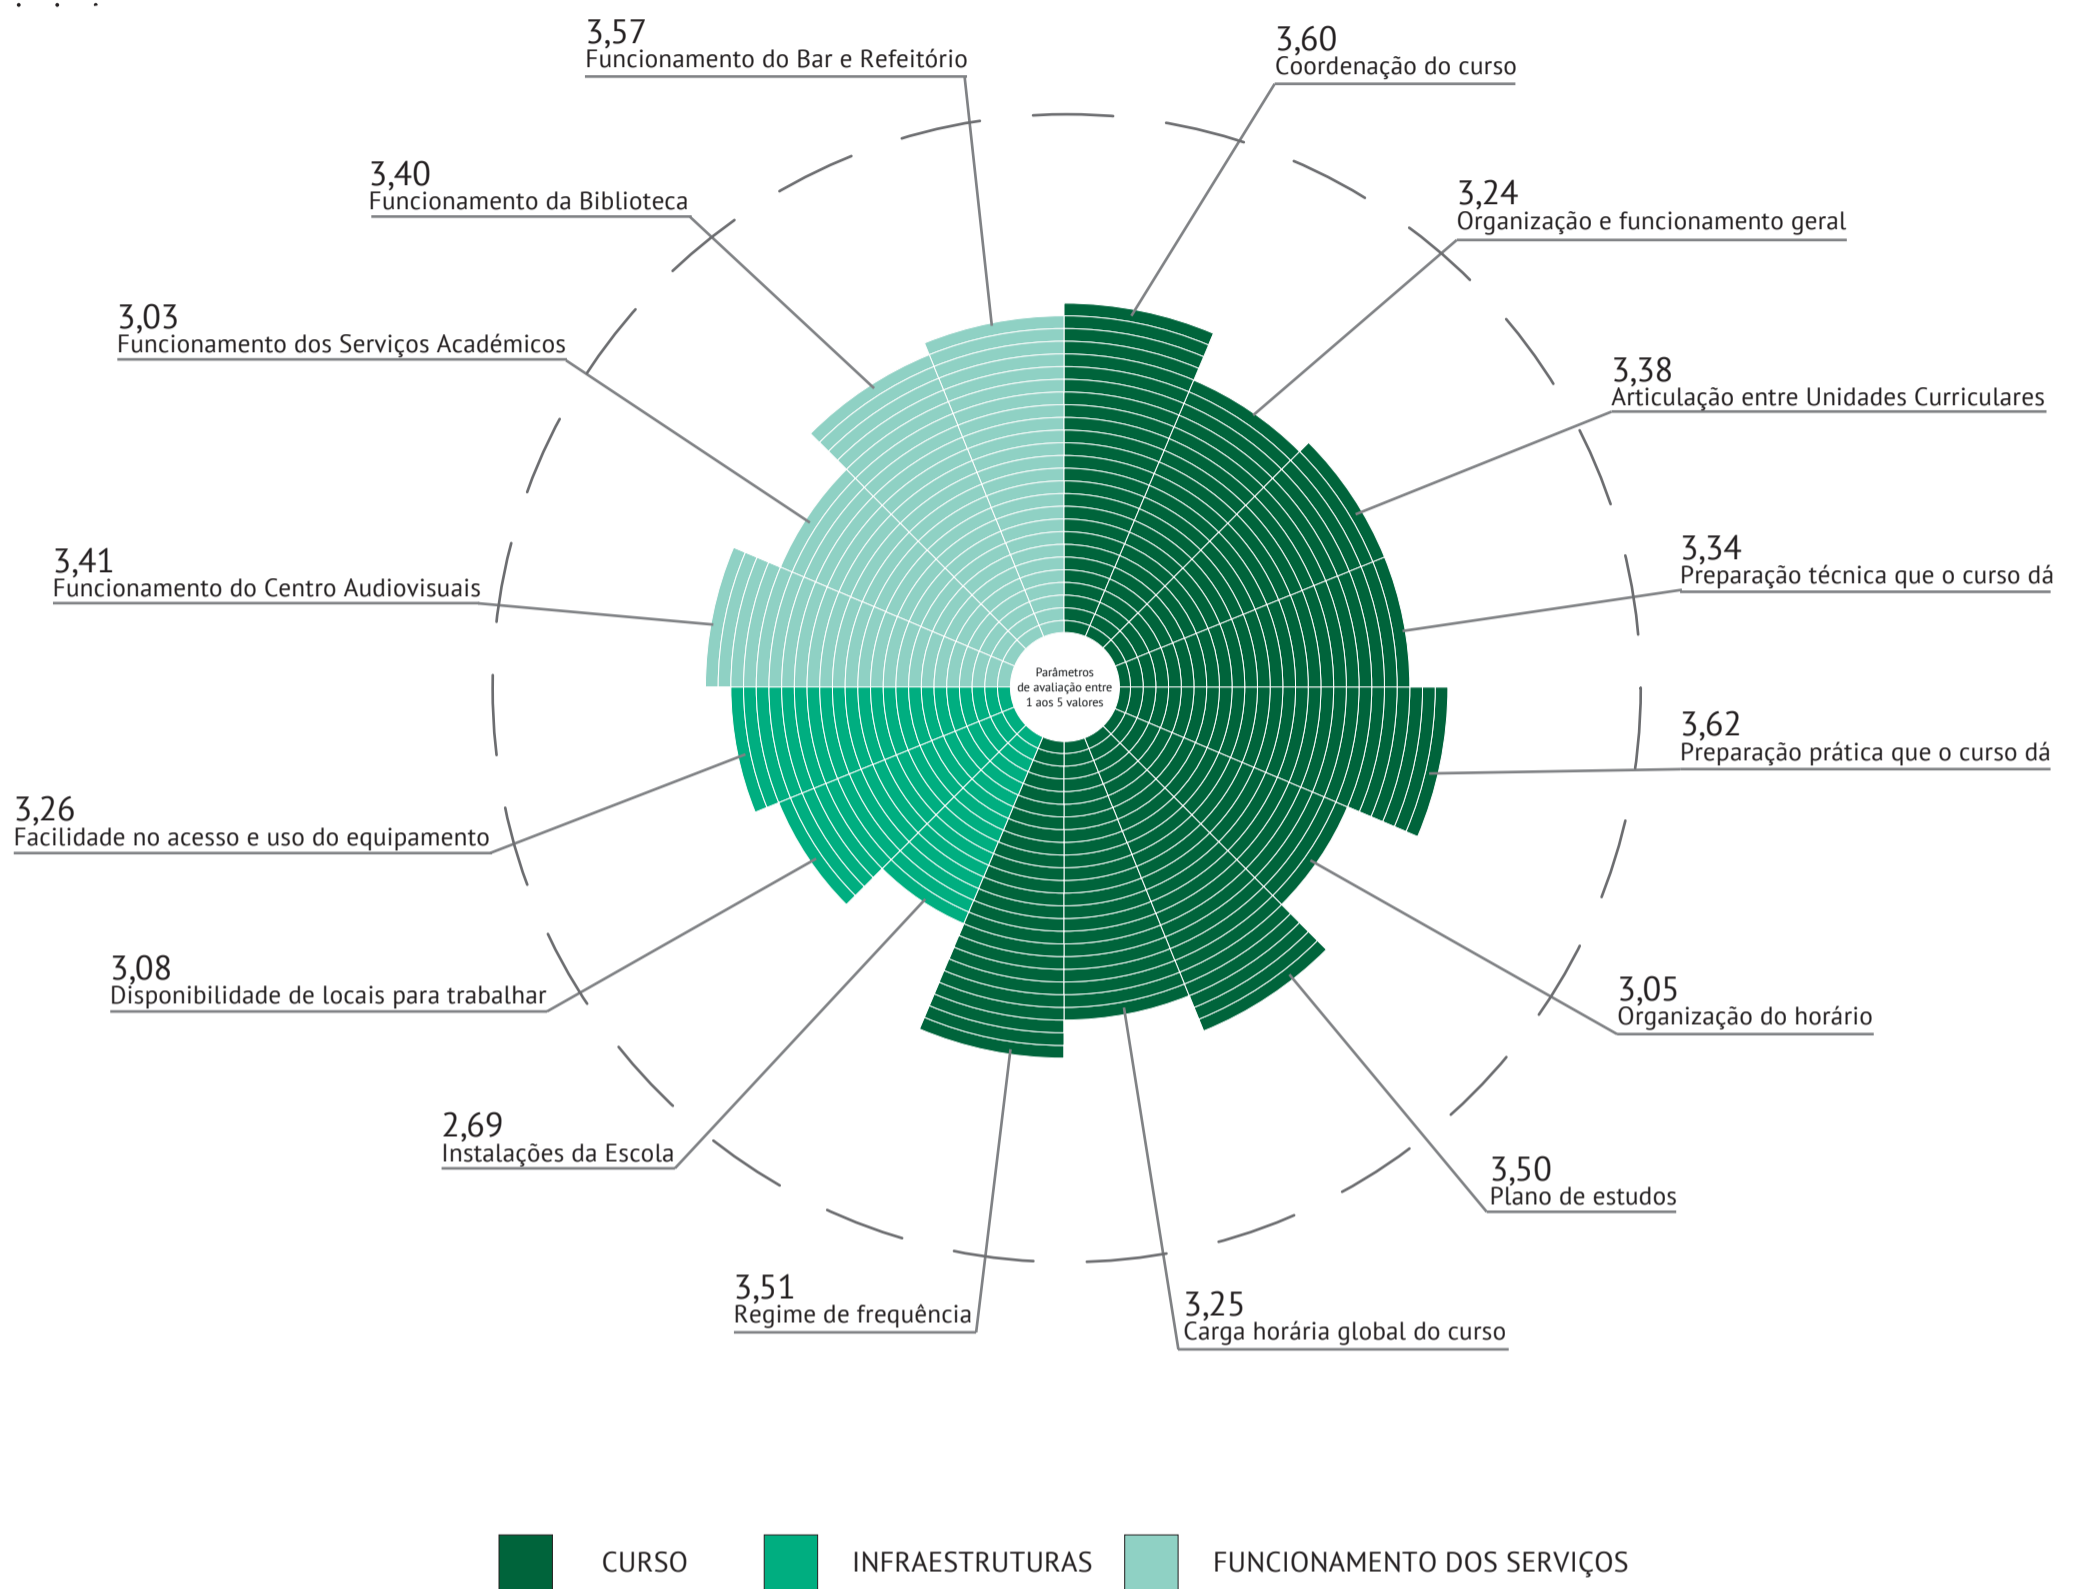

# AVALIAÇÃO DA LICENCIATURA ARTES VISUAIS E TECNOLOGIAS PELOS ALUNOS

2017/2018

## AVALIAÇÃO DOS ALUNOS RELATIVAMENTE ÀS UNIDADES CURRICULARES

## AVALIAÇÃO DOS ALUNOS RELATIVAMENTE AOS PROFESSORES

■ 1 a 1,9 valores   
 ■ 2 a 2,9 valores   
 ■ 3 a 3,9 valores   
 ■ 4 a 5 valores