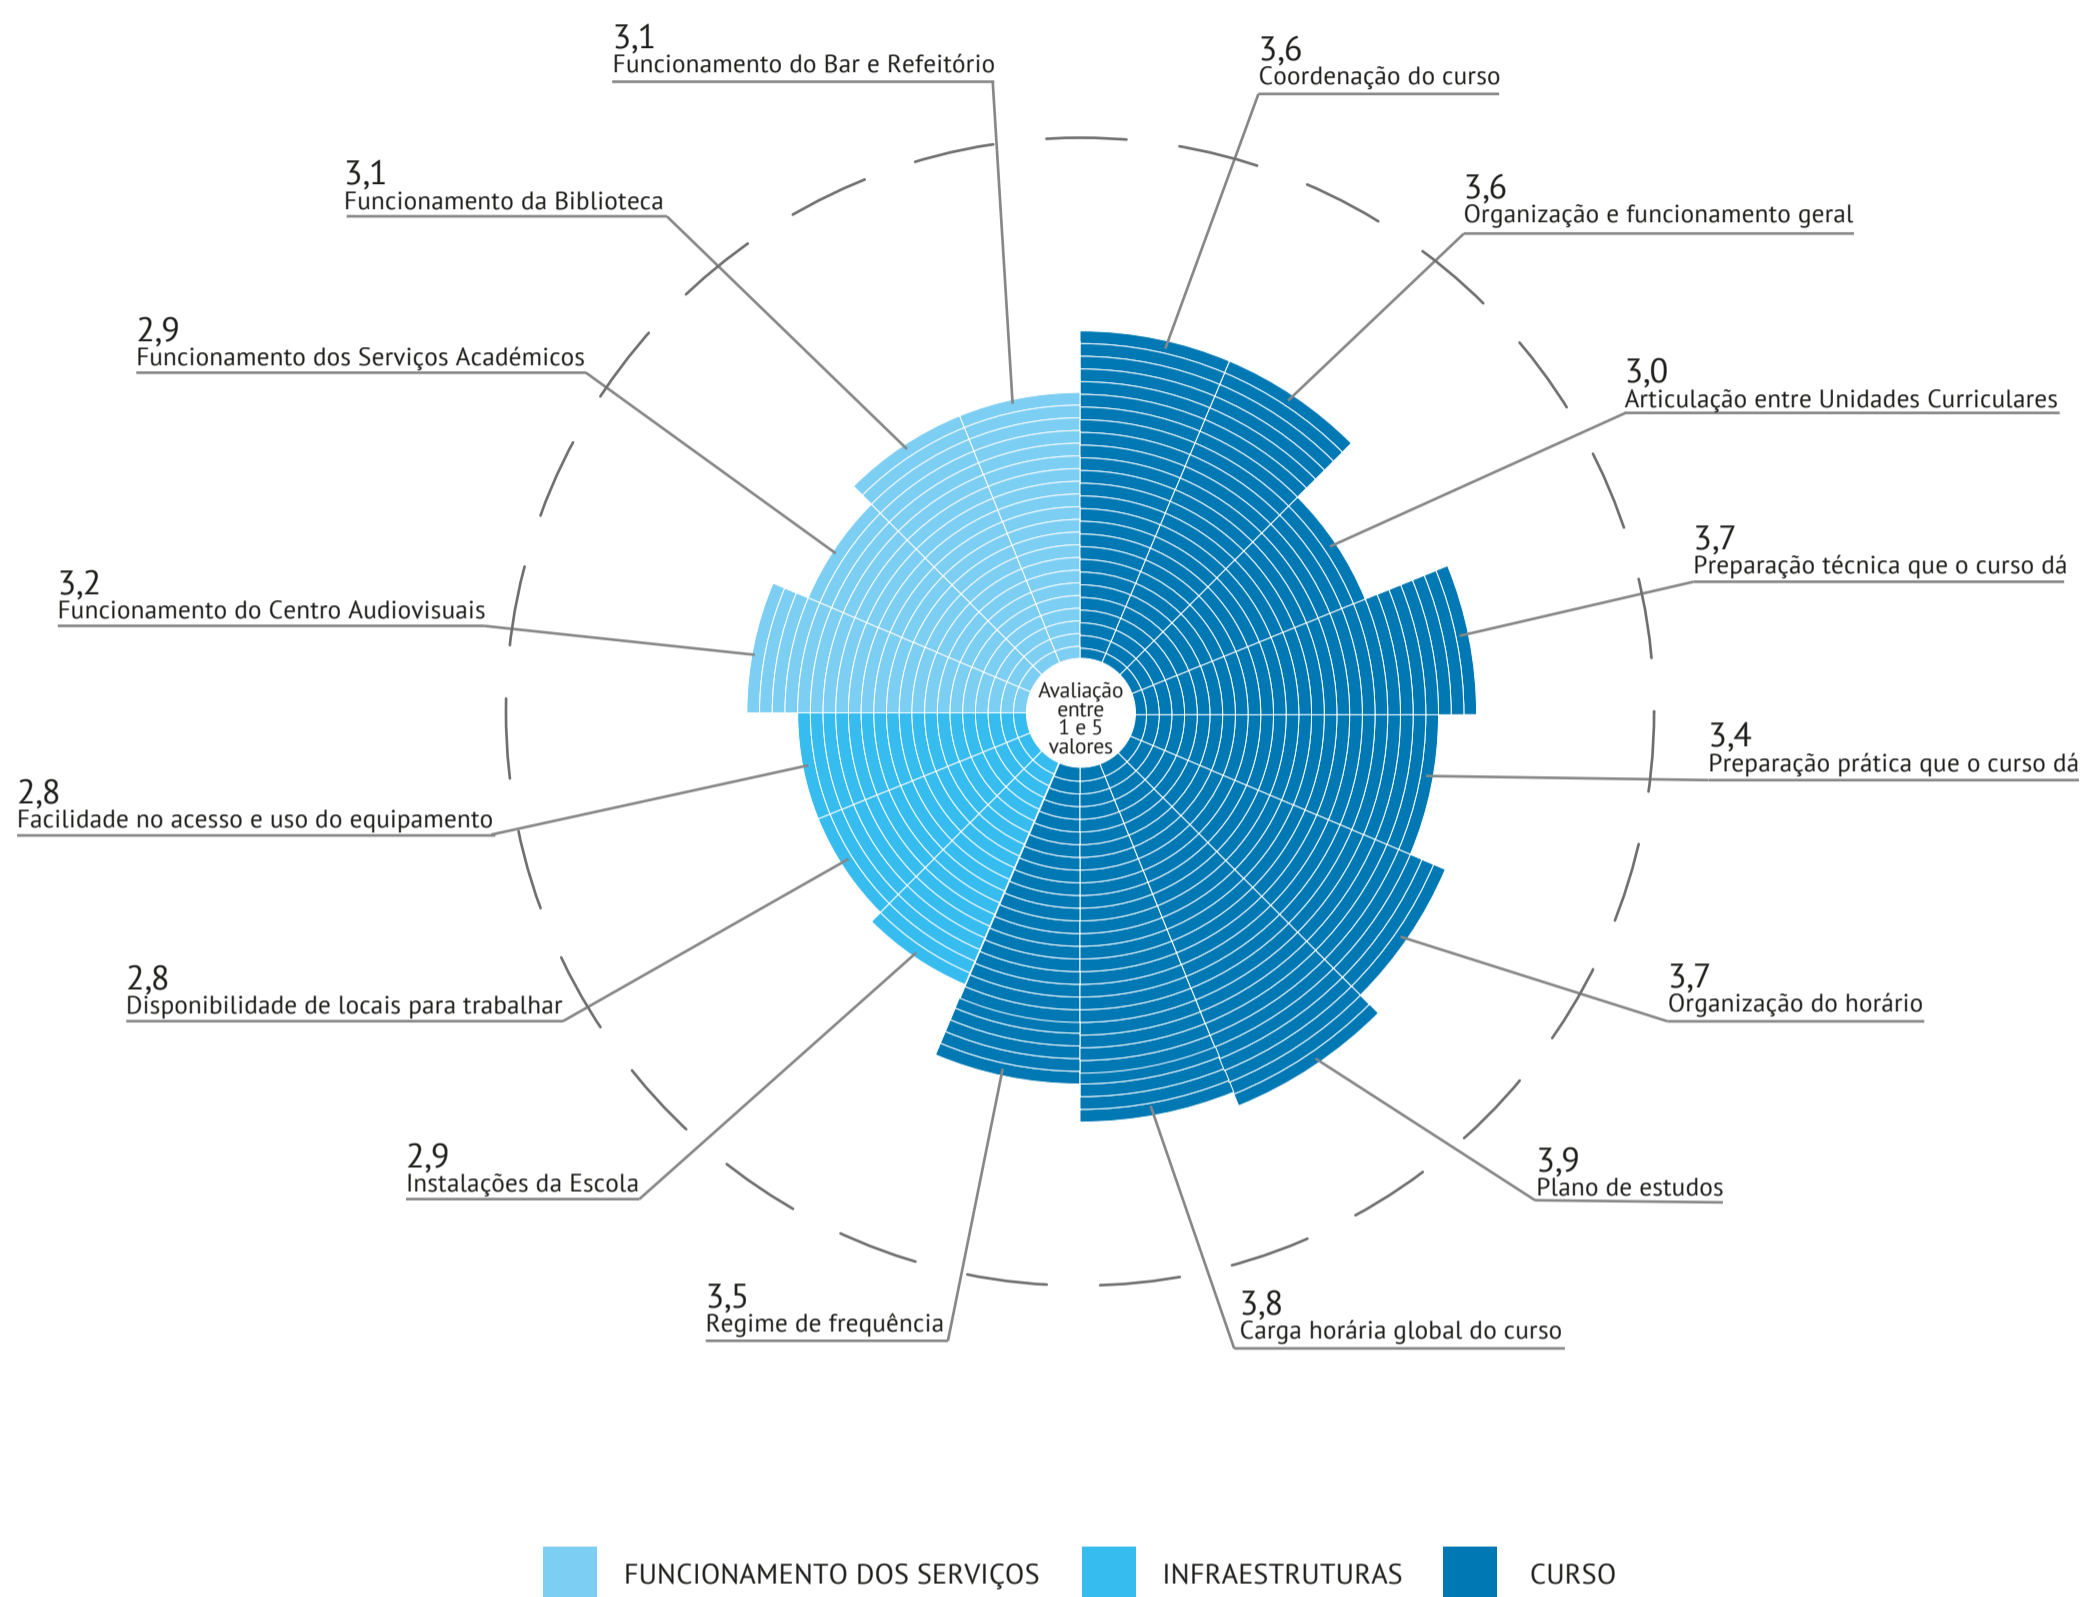

# AVALIAÇÃO DO MESTRADO ENSINO DO 1º CICLO DO EB E DE MATEMÁTICA E CIÊNCIAS NATURAIS NO 2º CICLO DO EB PELOS ALUNOS 2018/2019

## AVALIAÇÃO DOS ALUNOS RELATIVAMENTE ÀS UNIDADES CURRICULARES

## AVALIAÇÃO DOS ALUNOS RELATIVAMENTE AOS PROFESSORES

■ 1 a 1,9 valores   
 ■ 2 a 2,9 valores   
 ■ 3 a 3,9 valores   
 ■ 4 a 5 valores