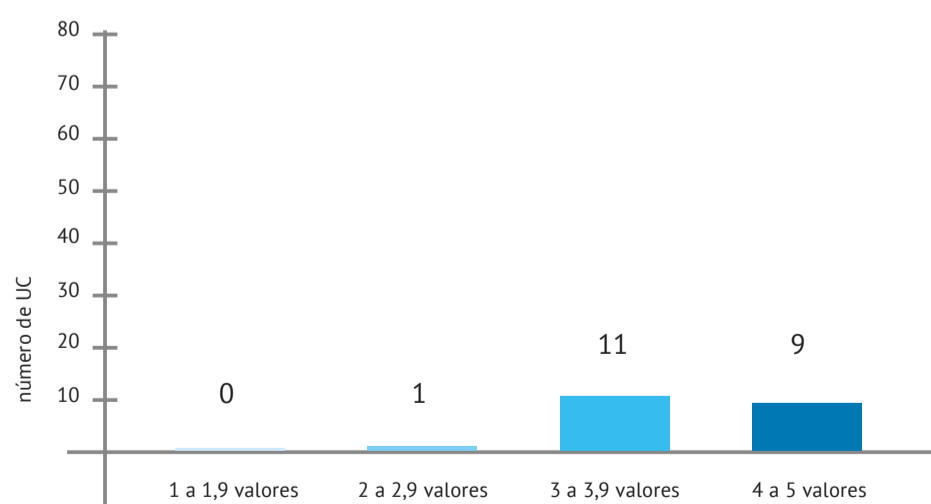

# AVALIAÇÃO DO MESTRADO ENSINO DO 1º CICLO DO EB E DE MATEMÁTICA E CIÊNCIAS NATURAIS NO 2º CICLO DO EB PELOS ALUNOS 2018/2019

## AVALIAÇÃO DOS ALUNOS RELATIVAMENTE ÀS UNIDADES CURRICULARES

## AVALIAÇÃO DOS ALUNOS RELATIVAMENTE AOS PROFESSORES

■ 1 a 1,9 valores   
 ■ 2 a 2,9 valores   
 ■ 3 a 3,9 valores   
 ■ 4 a 5 valores