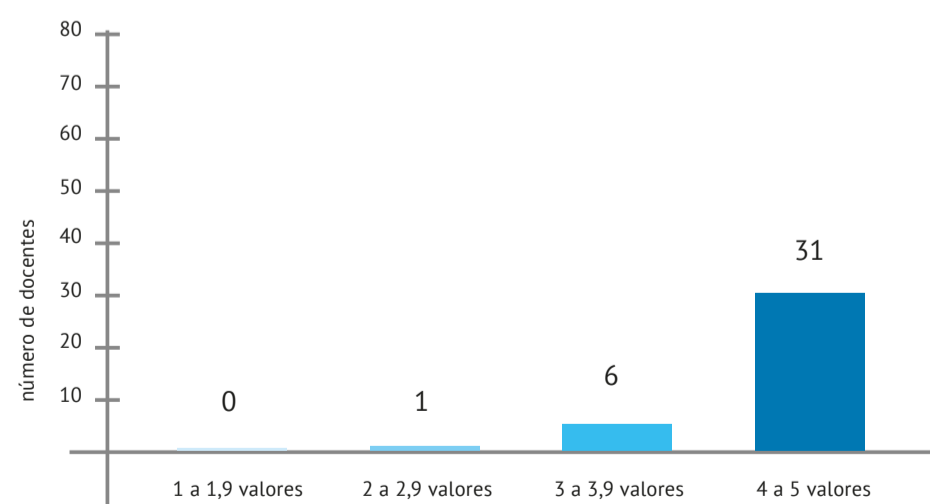

# AVALIAÇÃO DO MESTRADO ENSINO DO 1º CICLO DO EB E DE MATEMÁTICA E CIÊNCIAS NATURAIS NO 2º CICLO DO EB PELOS ALUNOS 2018/2019

## AVALIAÇÃO DOS ALUNOS RELATIVAMENTE ÀS UNIDADES CURRICULARES

## AVALIAÇÃO DOS ALUNOS RELATIVAMENTE AOS PROFESSORES

■ 1 a 1,9 valores   
 ■ 2 a 2,9 valores   
 ■ 3 a 3,9 valores   
 ■ 4 a 5 valores