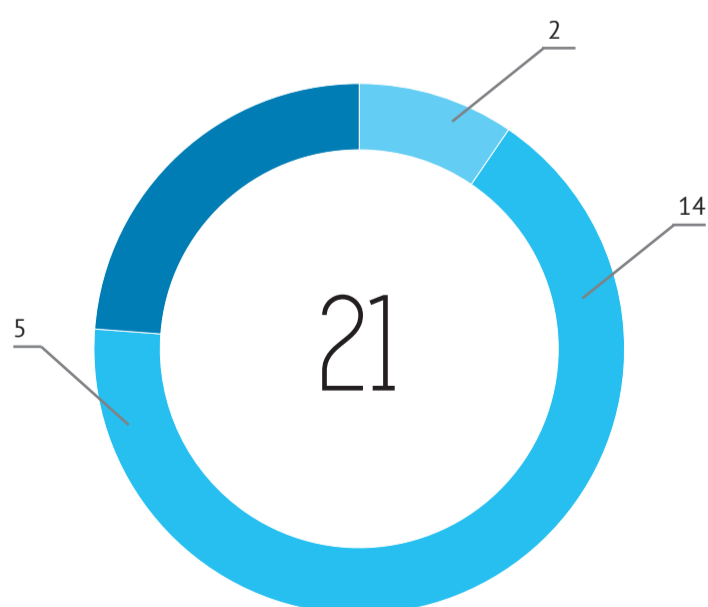

AVALIAÇÃO DO MESTRADO PROFISSIONALIZANTE ENSINO DO 1º CICLO DO EB E DE MATEMÁTICA E CIÊNCIAS NATURAIS NO 2º CICLO DO EB PELOS ALUNOS 2017/2018

AVALIAÇÃO DOS ALUNOS RELATIVAMENTE ÀS UNIDADES CURRICULARES

AVALIAÇÃO DOS ALUNOS RELATIVAMENTE AOS PROFESSORES

■ 1 a 1,9 valores
 ■ 2 a 2,9 valores
 ■ 3 a 3,9 valores
 ■ 4 a 5 valores