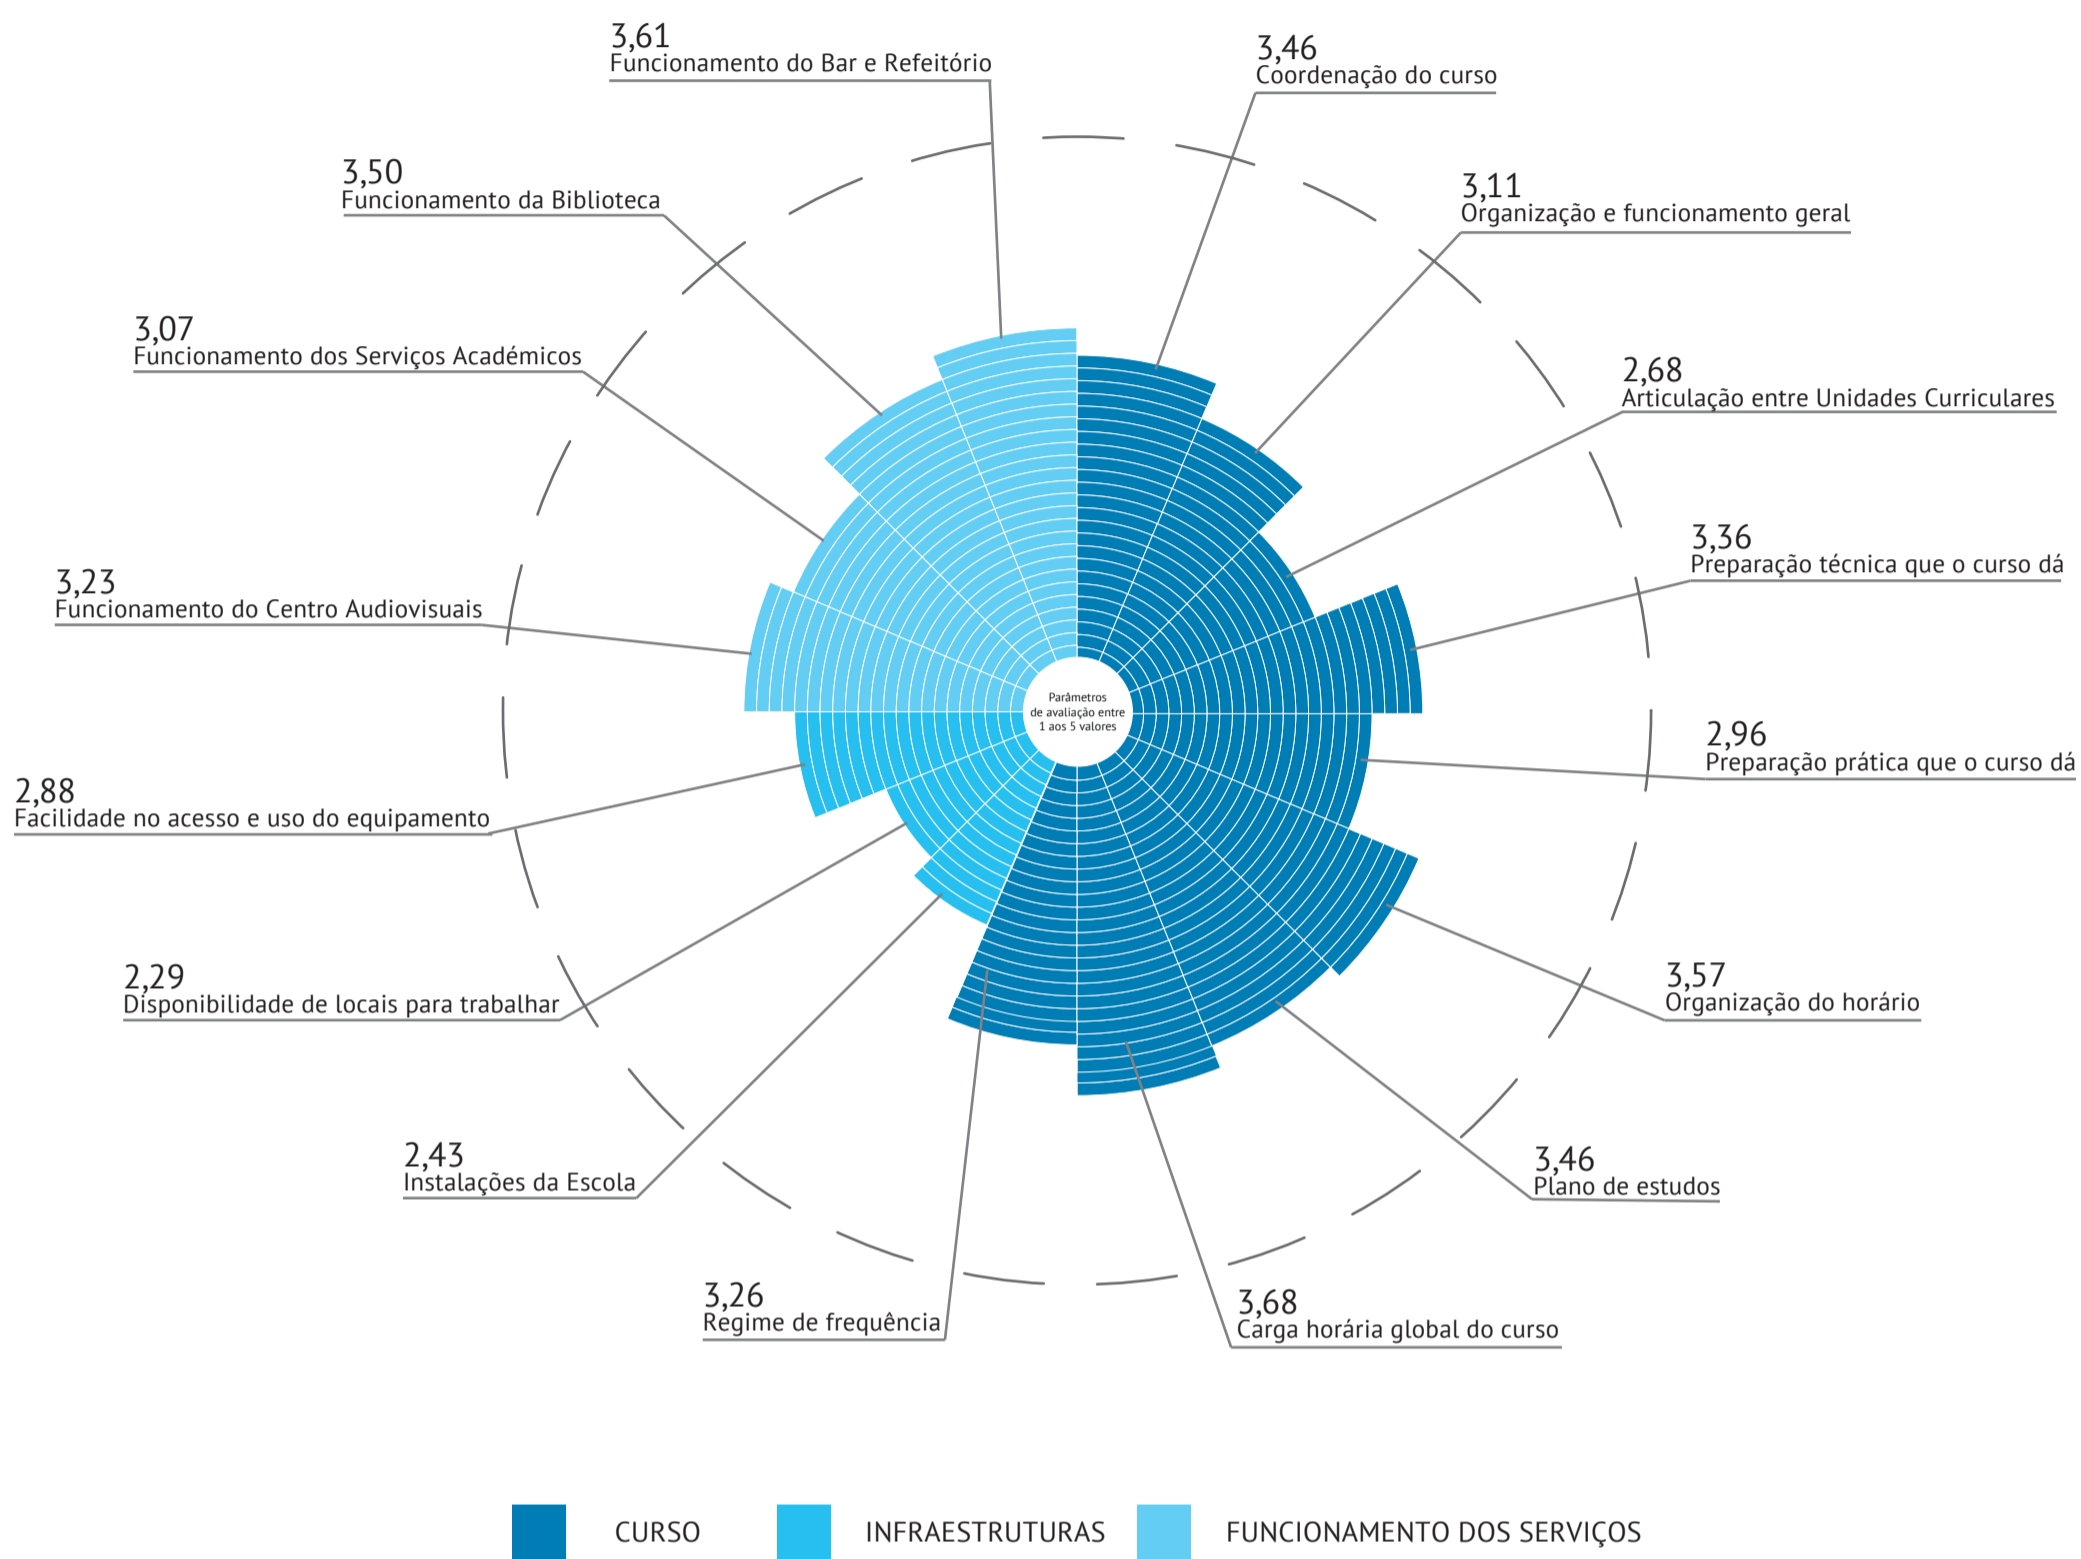

AVALIAÇÃO DO MESTRADO PROFISSIONALIZANTE ENSINO DO 1º CICLO DO EB E DE MATEMÁTICA E CIÊNCIAS NATURAIS NO 2º CICLO DO EB PELOS ALUNOS 2017/2018

AVALIAÇÃO DOS ALUNOS RELATIVAMENTE ÀS UNIDADES CURRICULARES

AVALIAÇÃO DOS ALUNOS RELATIVAMENTE AOS PROFESSORES

■ 1 a 1,9 valores
 ■ 2 a 2,9 valores
 ■ 3 a 3,9 valores
 ■ 4 a 5 valores