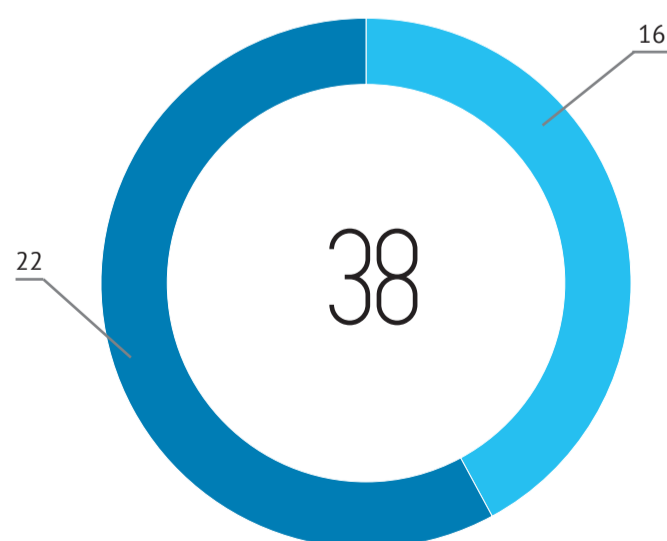

AVALIAÇÃO DOS ALUNOS RELATIVAMENTE AOS PROFESSORES

■ 1 a 1,9 valores
 ■ 2 a 2,9 valores
 ■ 3 a 3,9 valores
 ■ 4 a 5 valores