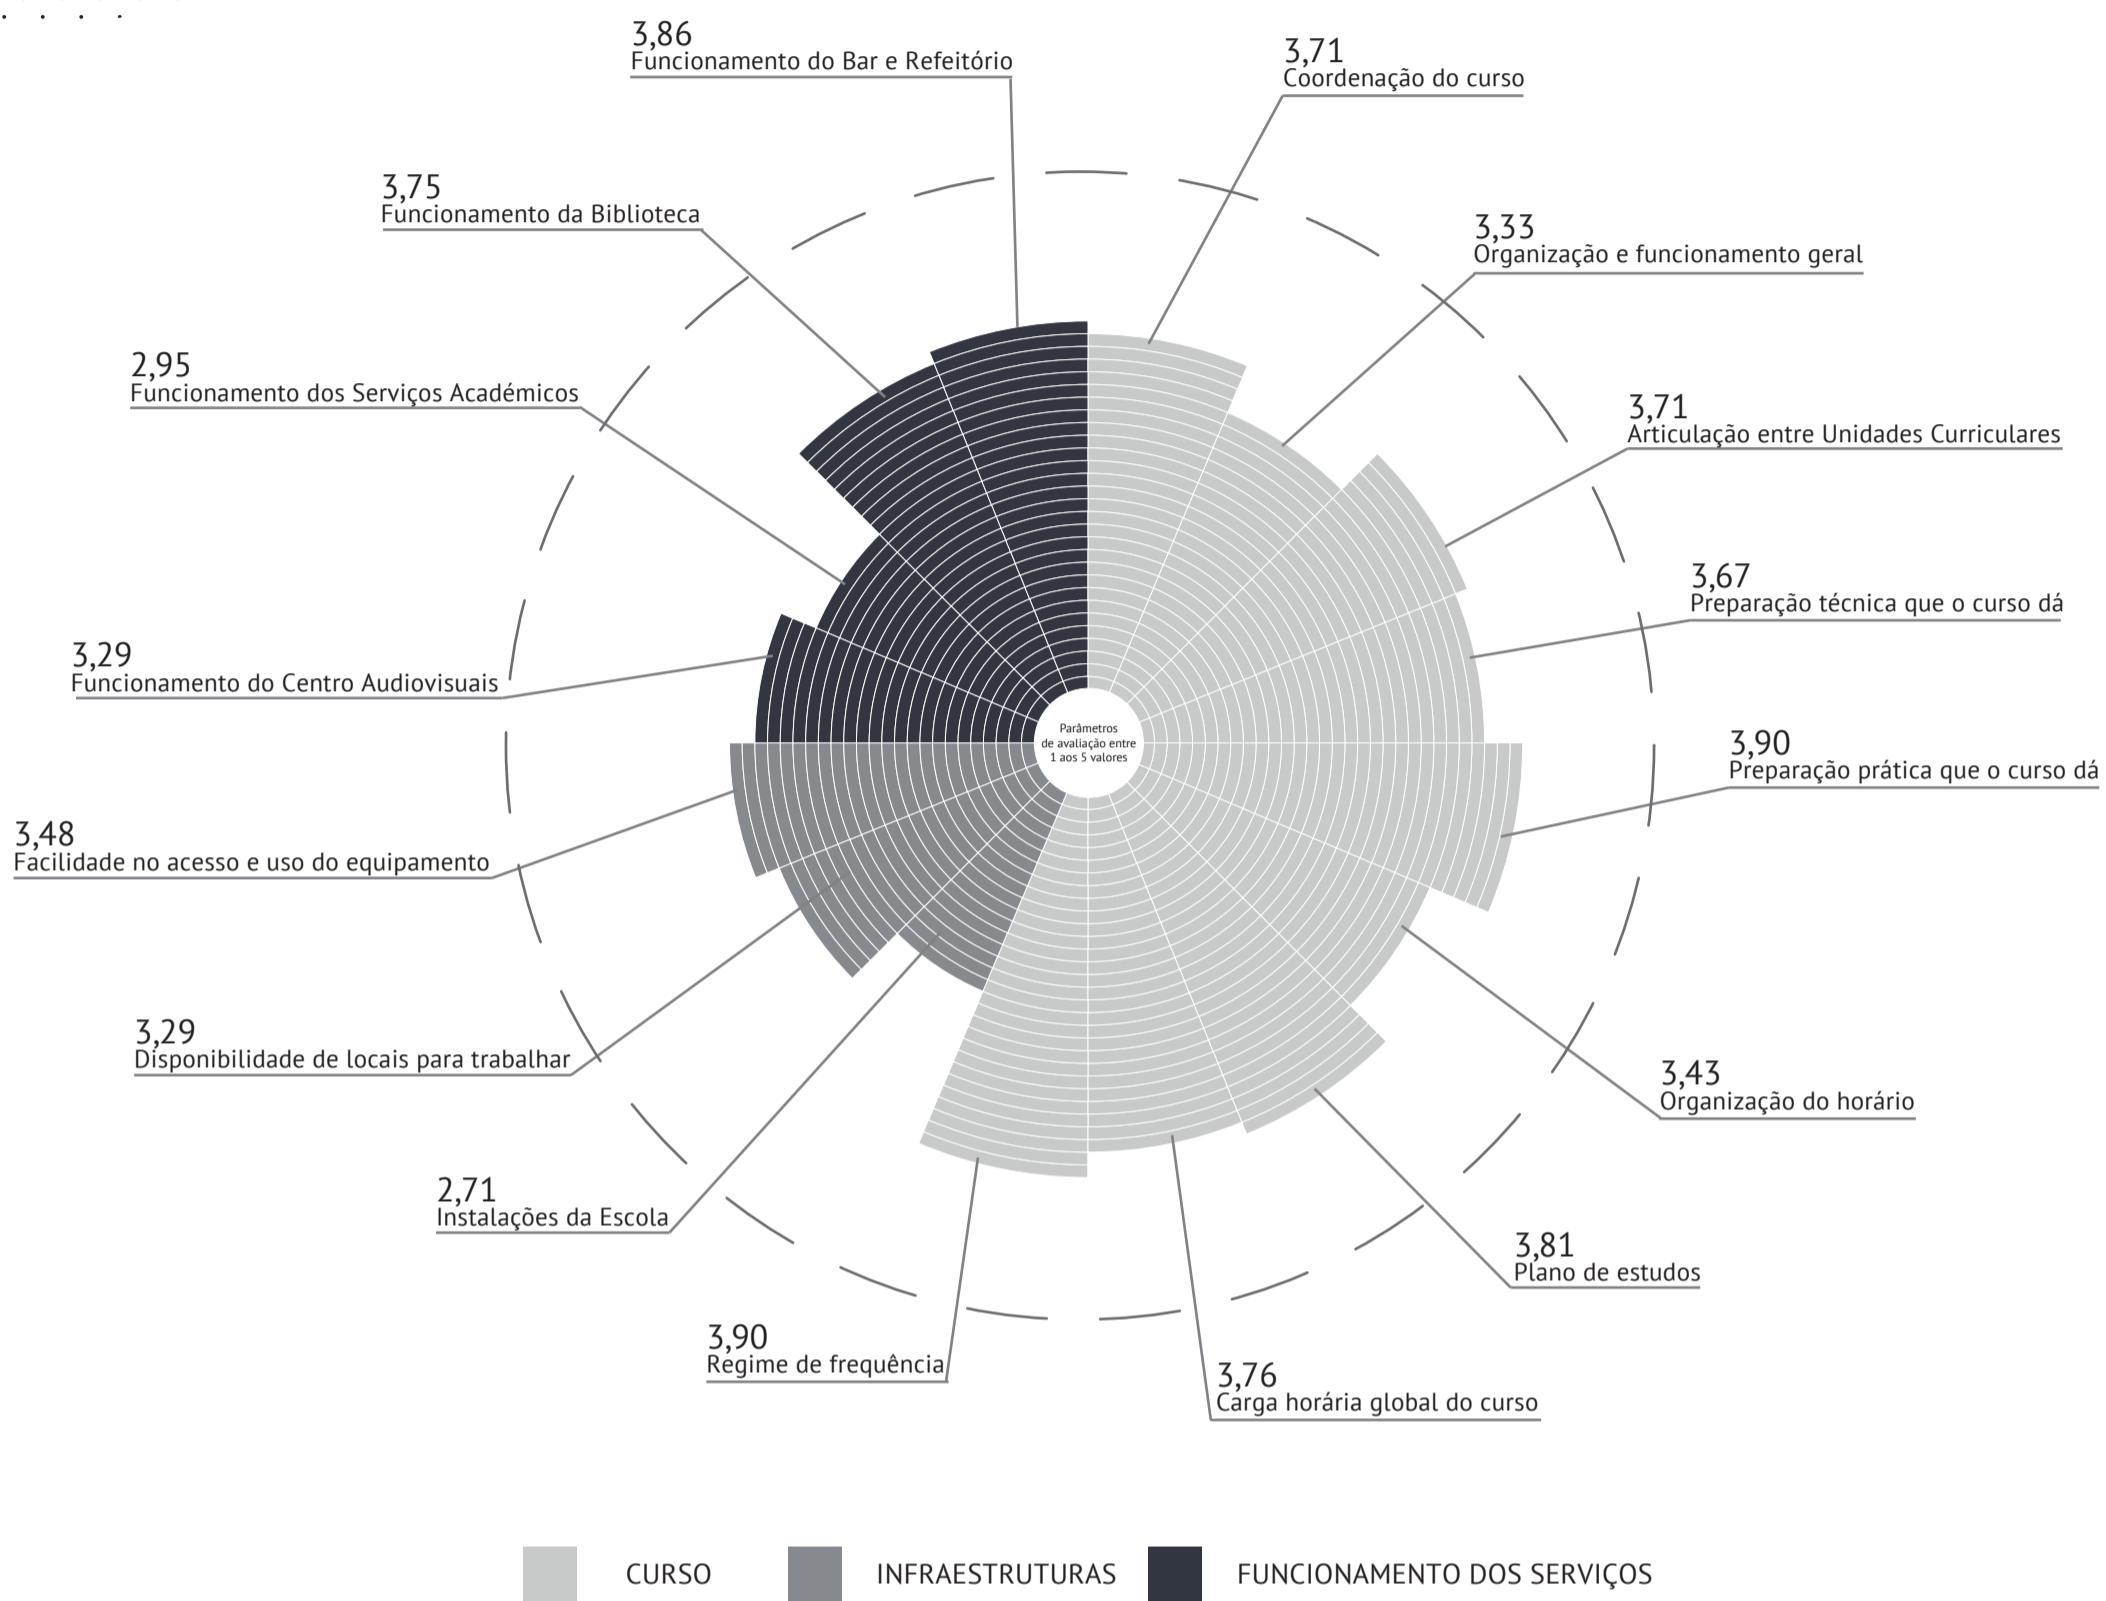

AVALIAÇÃO DA LICENCIATURA MEDIÇÃO ARTÍSTICA E CULTURAL PELOS ALUNOS

2017/2018

AVALIAÇÃO DOS ALUNOS RELATIVAMENTE ÀS UNIDADES CURRICULARES

AVALIAÇÃO DOS ALUNOS RELATIVAMENTE AOS PROFESSORES

1 a 1,9 valores
 2 a 2,9 valores
 3 a 3,9 valores
 4 a 5 valores