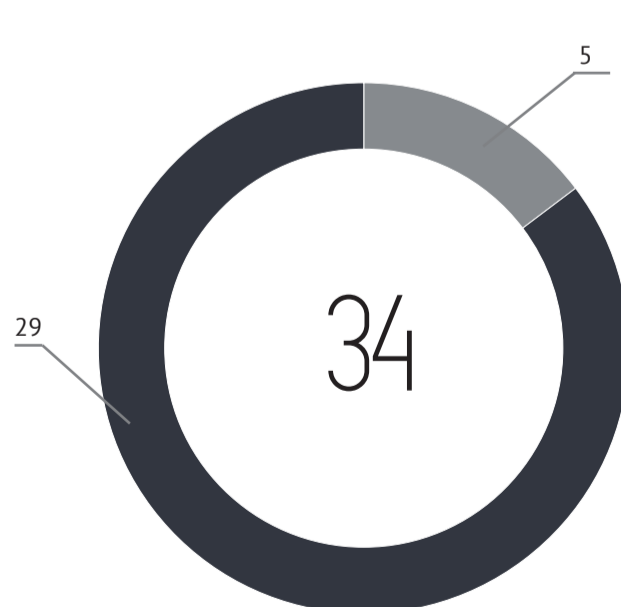

AVALIAÇÃO DA LICENCIATURA MEDIÇÃO ARTÍSTICA E CULTURAL PELOS ALUNOS

2017/2018

AVALIAÇÃO DOS ALUNOS RELATIVAMENTE ÀS UNIDADES CURRICULARES

AVALIAÇÃO DOS ALUNOS RELATIVAMENTE AOS PROFESSORES

1 a 1,9 valores
 2 a 2,9 valores
 3 a 3,9 valores
 4 a 5 valores