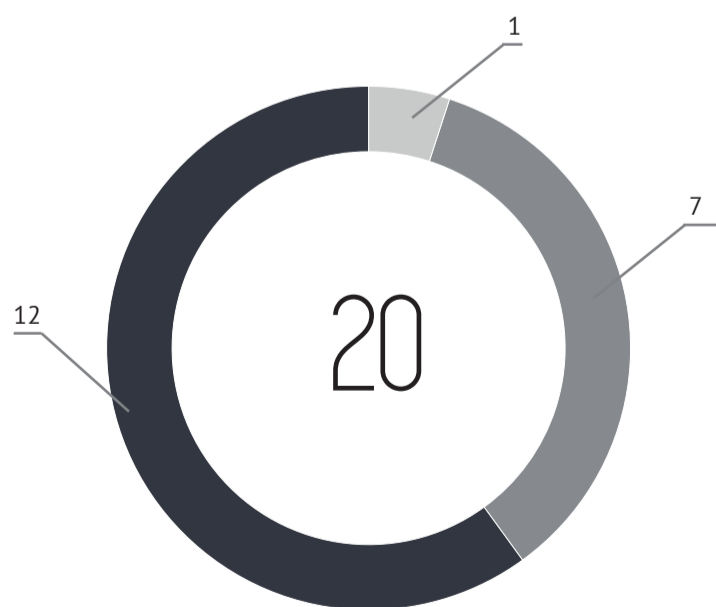

AVALIAÇÃO DA LICENCIATURA MEDIÇÃO ARTÍSTICA E CULTURAL PELOS ALUNOS

2017/2018

AVALIAÇÃO DOS ALUNOS RELATIVAMENTE ÀS UNIDADES CURRICULARES

AVALIAÇÃO DOS ALUNOS RELATIVAMENTE AOS PROFESSORES

1 a 1,9 valores
 2 a 2,9 valores
 3 a 3,9 valores
 4 a 5 valores