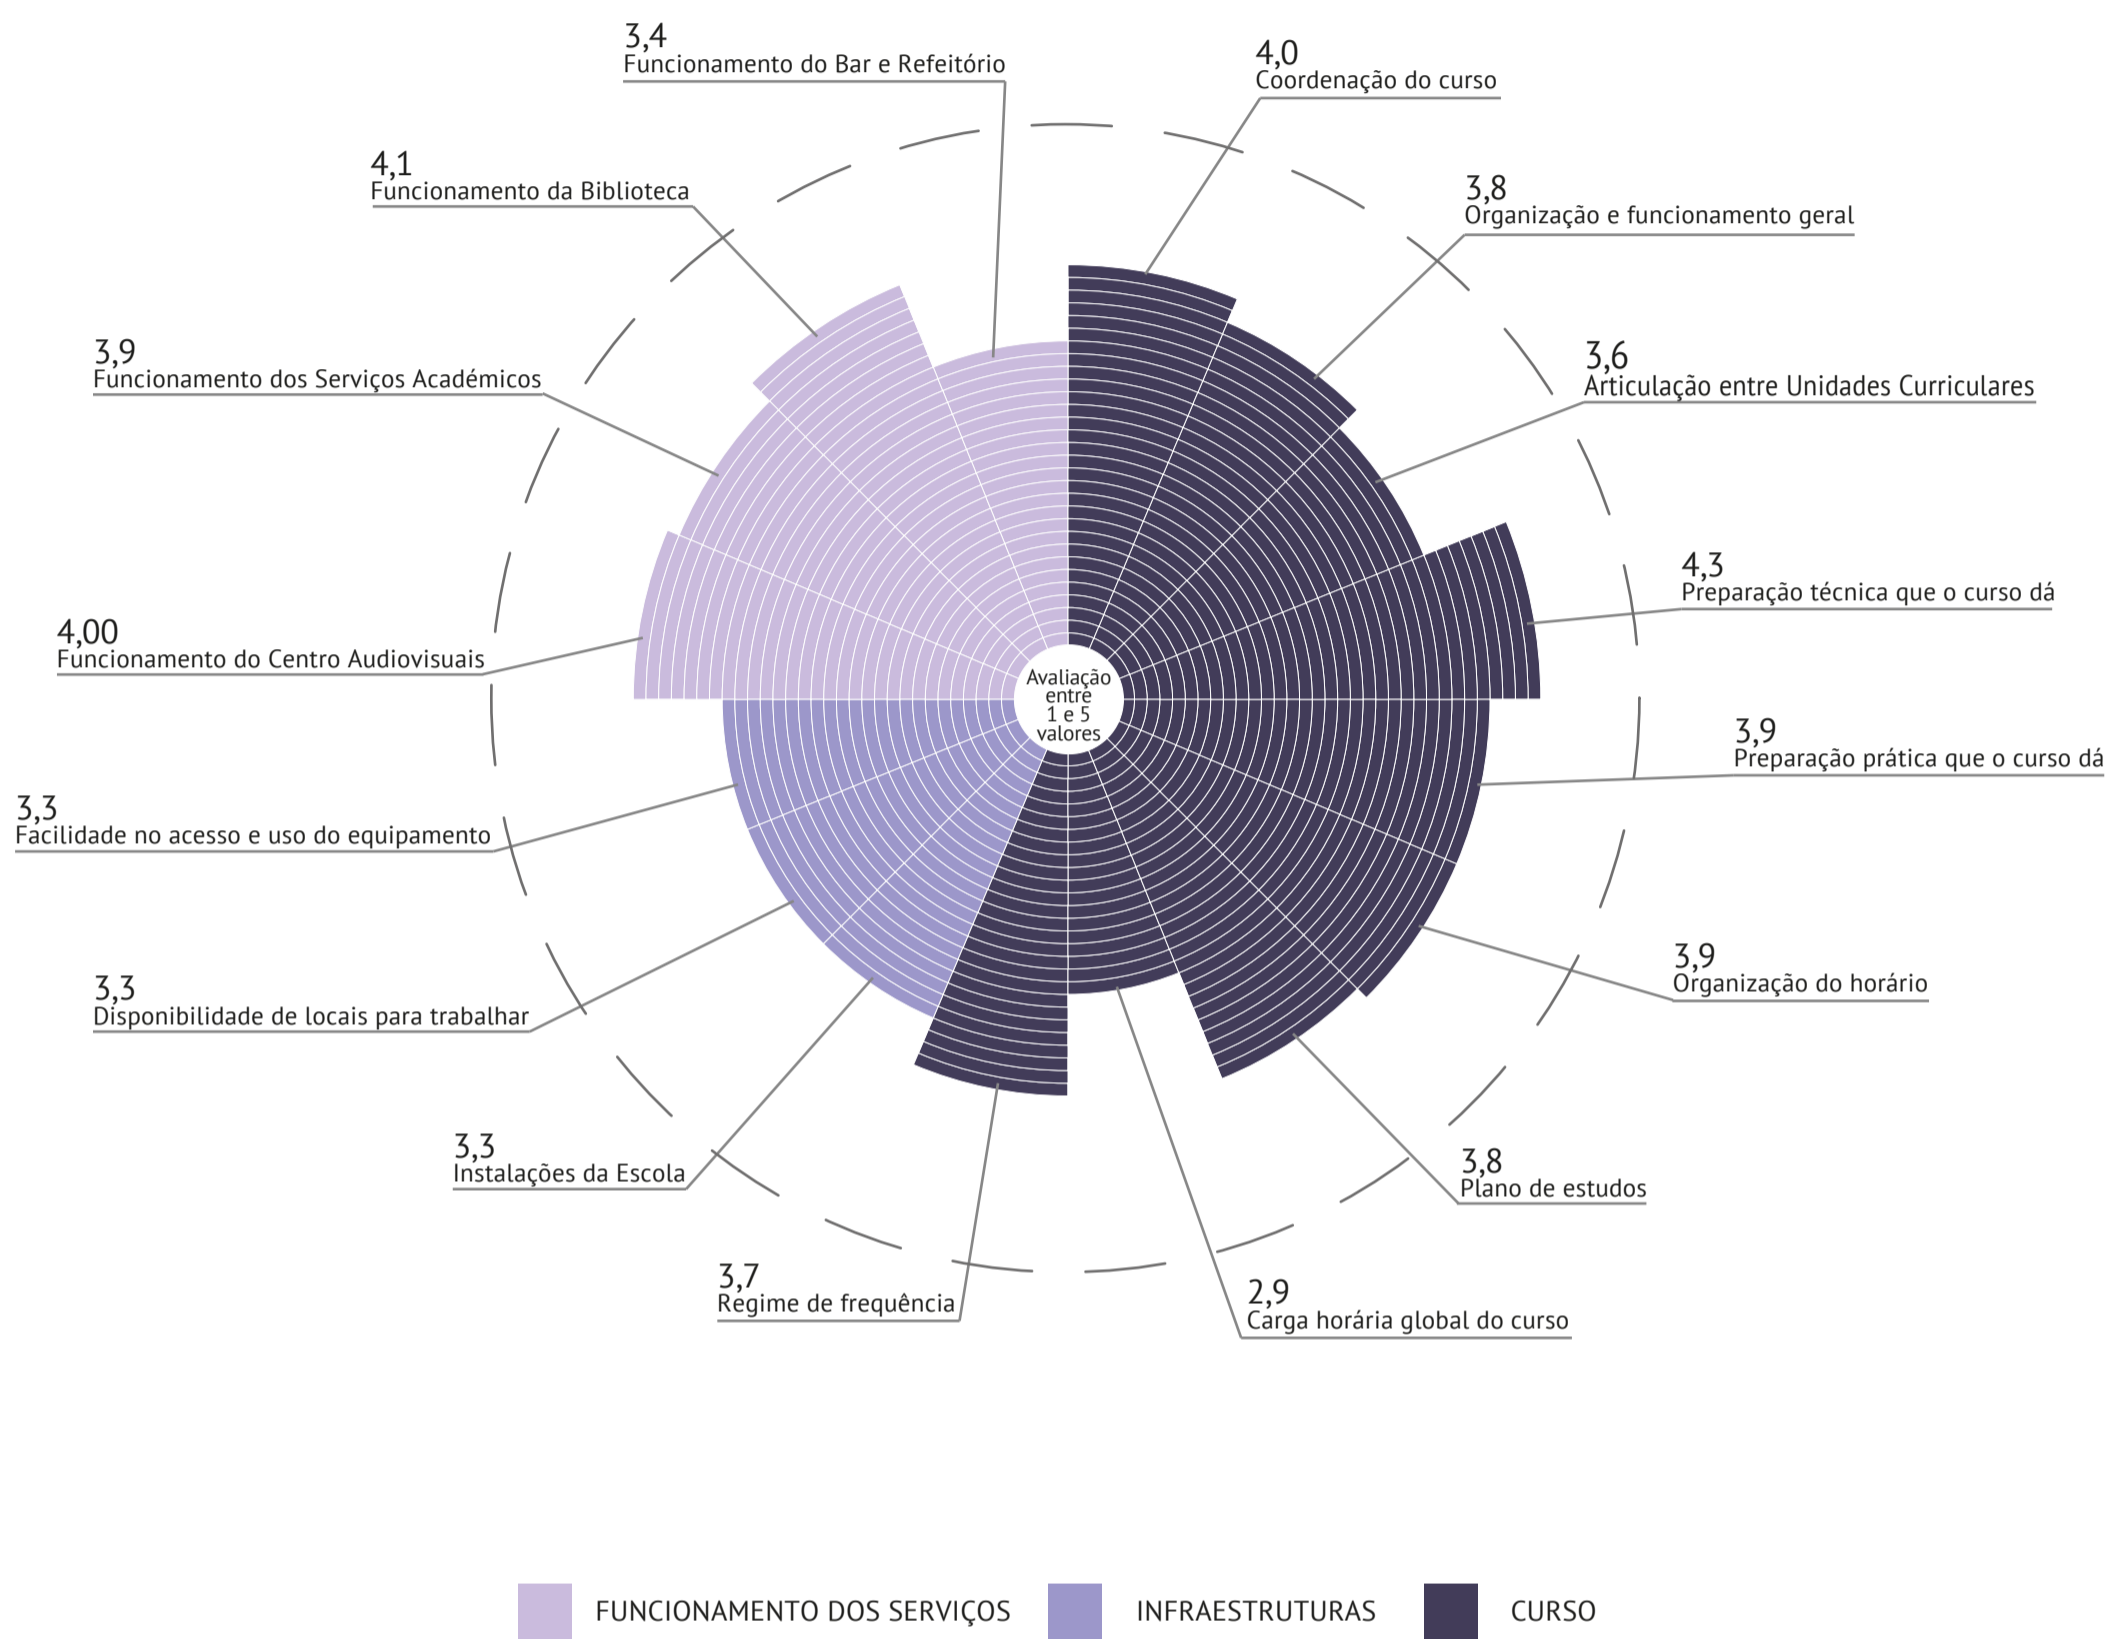

# AVALIAÇÃO DA LICENCIATURA MÚSICA NA COMUNIDADE PELOS ALUNOS

## 2018/2019

### AVALIAÇÃO DOS ALUNOS RELATIVAMENTE ÀS UNIDADES CURRICULARES

### AVALIAÇÃO DOS ALUNOS RELATIVAMENTE AOS PROFESSORES

■ 0 a 1 valores   
 ■ 2 a 3 valores   
 ■ 3 a 4 valores   
 ■ 4 a 5 valores