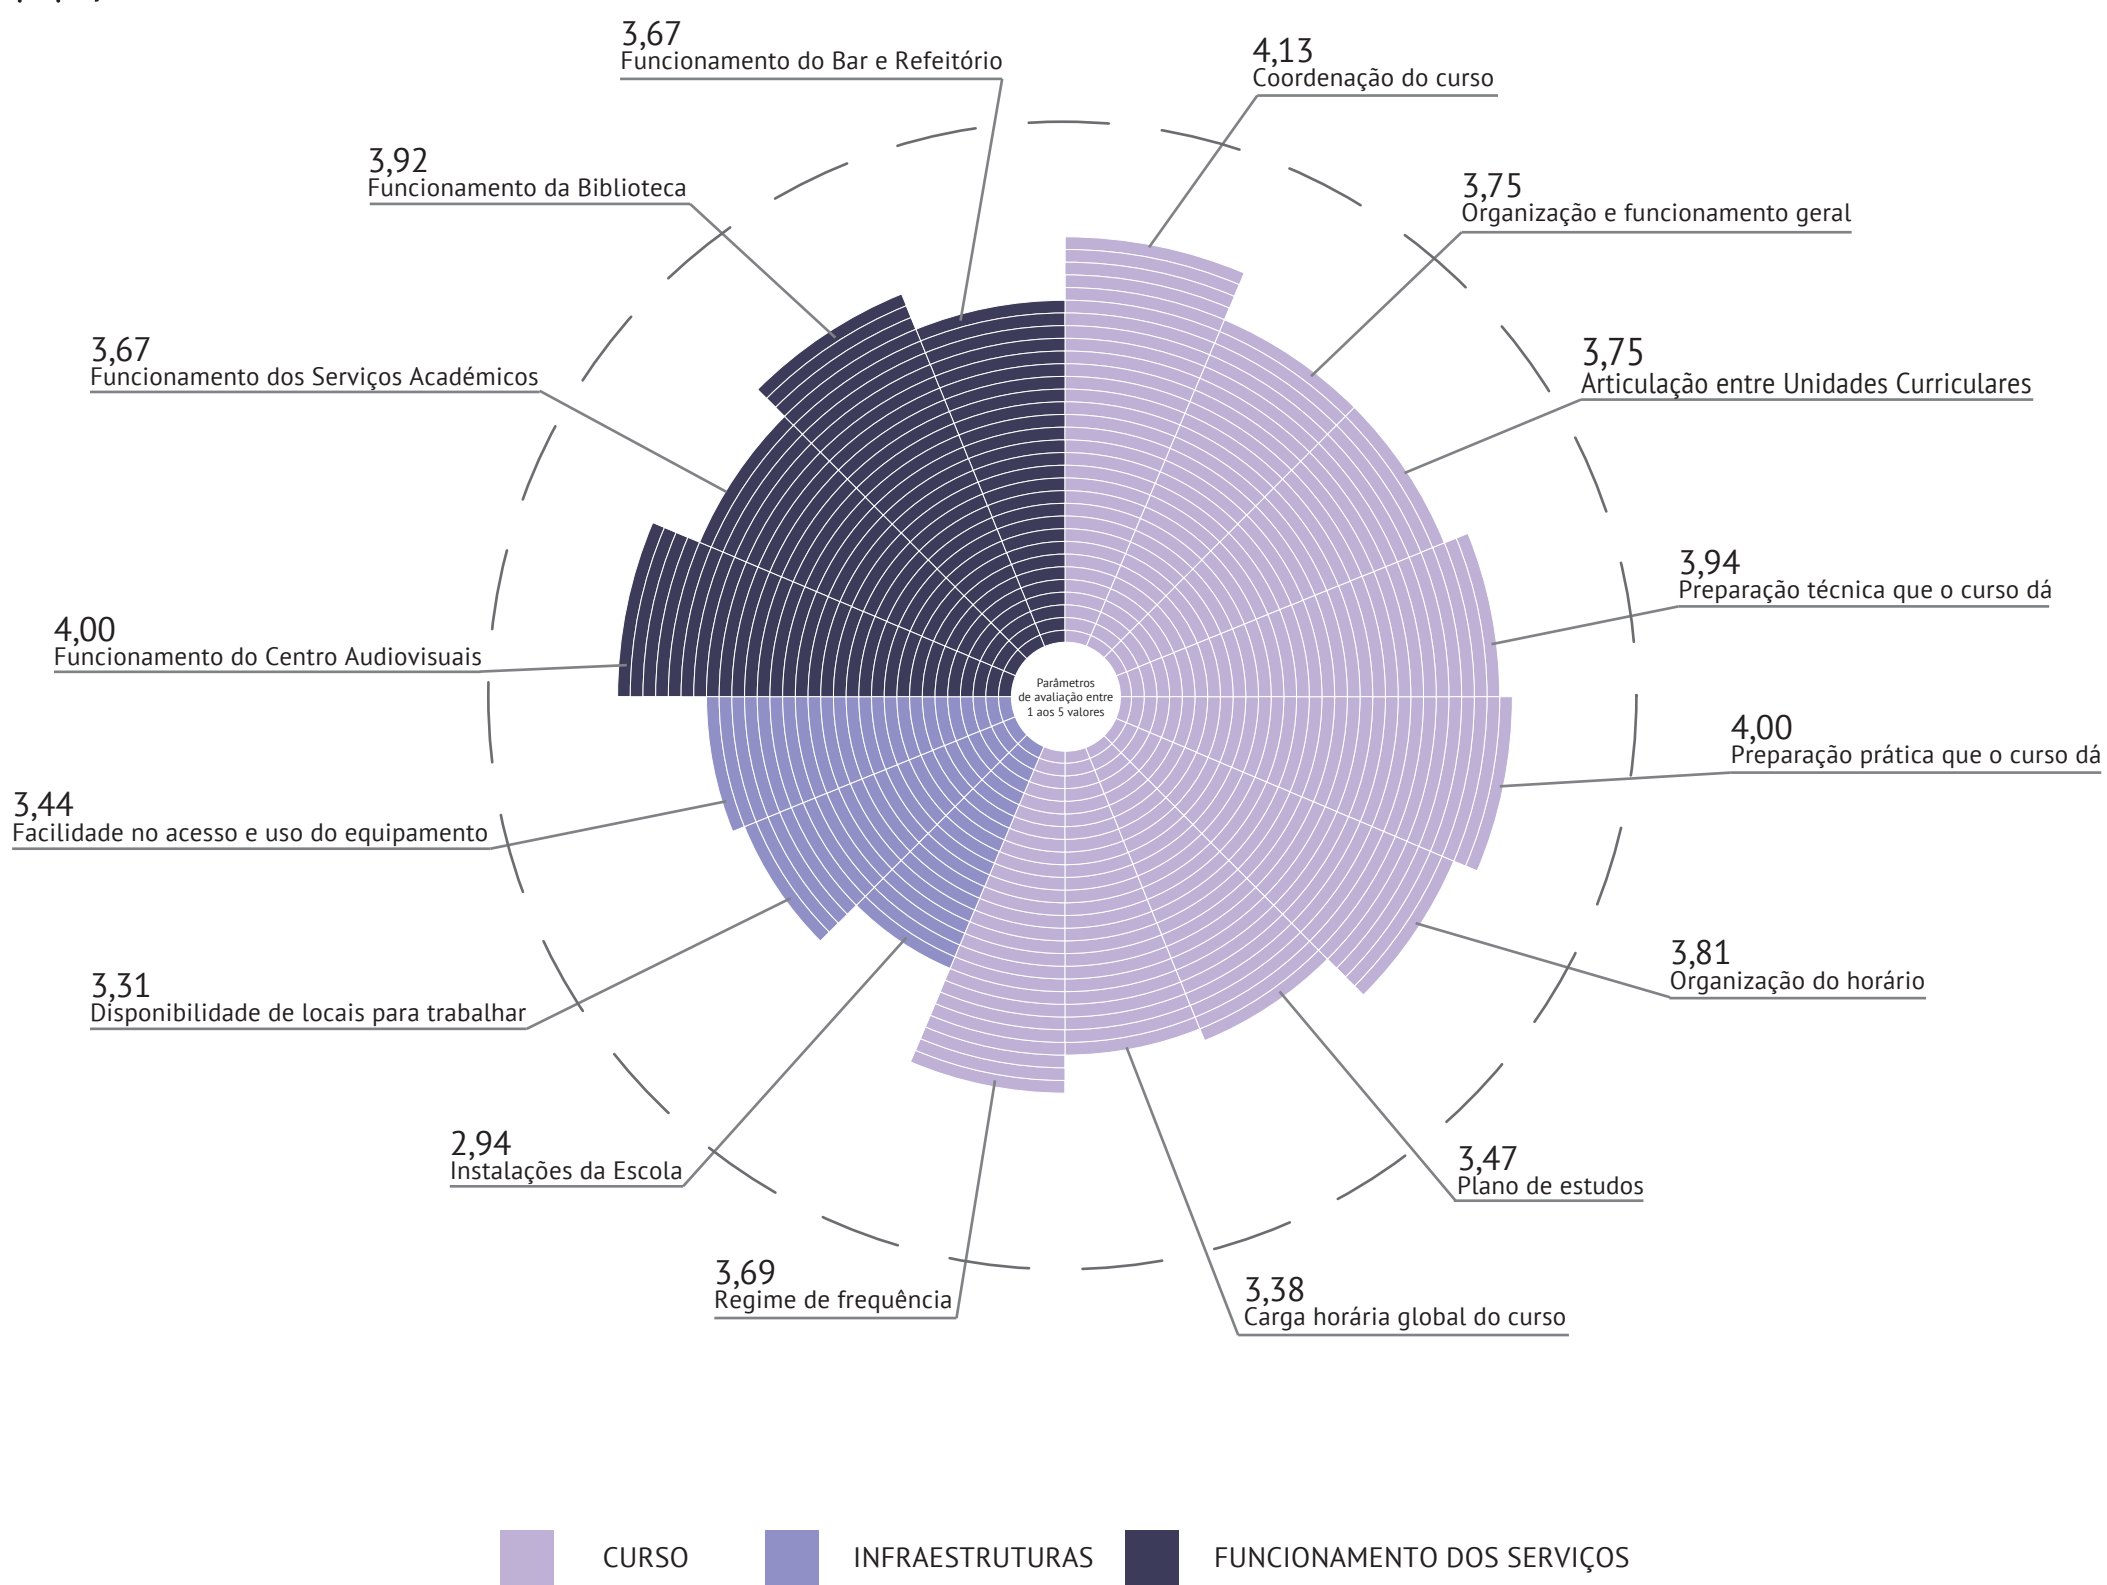

AVALIAÇÃO DA LICENCIATURA MÚSICA NA COMUNIDADE PELOS ALUNOS

2017/2018

AVALIAÇÃO DOS ALUNOS RELATIVAMENTE ÀS UNIDADES CURRICULARES

AVALIAÇÃO DOS ALUNOS RELATIVAMENTE AOS PROFESSORES

■ 0 a 1 valores
 ■ 2 a 3 valores
 ■ 3 a 4 valores
 ■ 4 a 5 valores