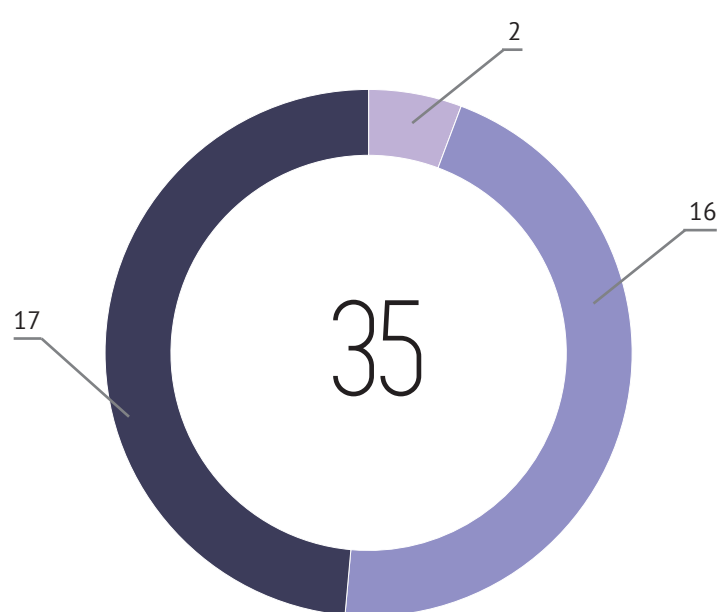

AVALIAÇÃO DA LICENCIATURA MÚSICA NA COMUNIDADE PELOS ALUNOS

2017/2018

AVALIAÇÃO DOS ALUNOS RELATIVAMENTE ÀS UNIDADES CURRICULARES

AVALIAÇÃO DOS ALUNOS RELATIVAMENTE AOS PROFESSORES

■ 0 a 1 valores
 ■ 2 a 3 valores
 ■ 3 a 4 valores
 ■ 4 a 5 valores