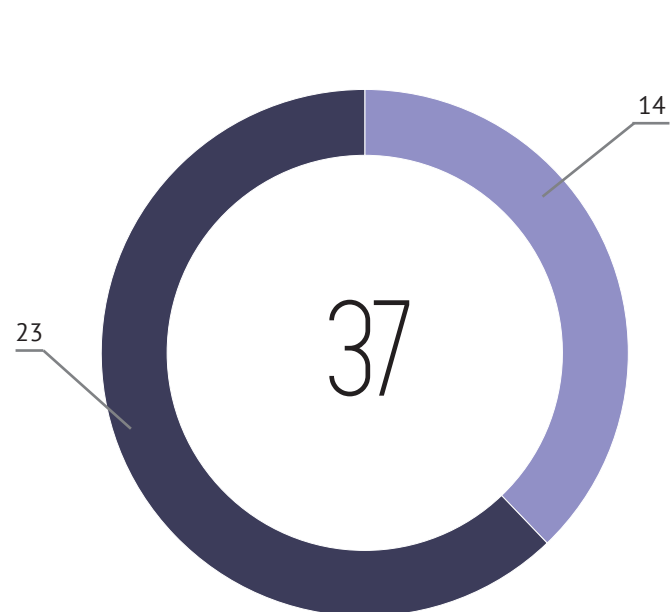

AVALIAÇÃO DA LICENCIATURA MÚSICA NA COMUNIDADE PELOS ALUNOS

2017/2018

AVALIAÇÃO DOS ALUNOS RELATIVAMENTE ÀS UNIDADES CURRICULARES

AVALIAÇÃO DOS ALUNOS RELATIVAMENTE AOS PROFESSORES

■ 0 a 1 valores
 ■ 2 a 3 valores
 ■ 3 a 4 valores
 ■ 4 a 5 valores